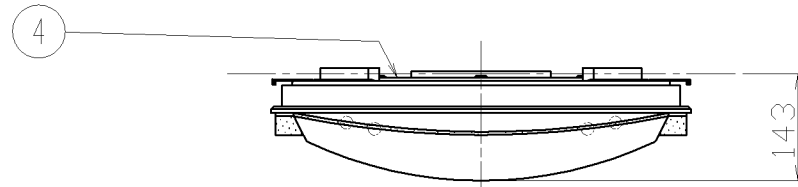

取付寸法 (矢視 ①)

矢視 ①

- ・プルレススイッチ機能付
- ・86Wモード,76Wモード切替スイッチ付
- ・バックアップ機能付
- ・連続調光機能付(100~10%) LED保安灯連続調光機能付(100~20%)
リモコン送信機で連続調光ができます。
- ・リモコン切替可能型(用途に応じて別売リモコンをお求めください)
AEE690123: 快適寝室ベソック用液晶タイマー
AEE690124: 防犯用液晶タイマー
AEE690125: OFFタイマー
AEE690126: ダイレクト選択
- ・竿縁天井取付アダプタ対応型(AEE590144別売)
- ・らくピタV取付
- ・器具取付前に必ず配線器具の固定強度をご確認下さい。
木ネジ1本での固定やガタツキのある配線器具への取付は危険ですのでお避け下さい。
- ・セードの取付方法は、プッシュ式です。
- ・調光器は使用できません。
- ・この器具の近くでは赤外線方式のリモコンが作動しない場合がごくまれにありますので、ご注意ください。
- ・虫などの入りにくい構造です。