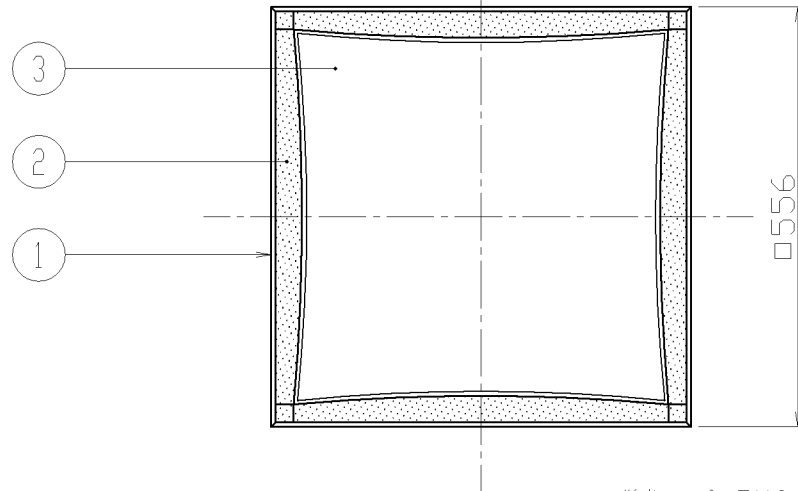

取付寸法 (矢視 ①)

矢視 ①

- ・プルレススイッチ機能付
- ・86Wモード,76Wモード切替スイッチ付
- ・バックアップ機能付
- ・連続調光機能付(100~10%) LED保安灯連続調光機能付(100~20%)
リモコン送信機で連続調光ができます。
- ・リモコン切替可能型(用途に応じて別売リモコンをお求めください)
AEE690123: 快適寝室ベソック用液晶タイマー
AEE690124: 防犯用液晶タイマー
AEE690125: OFFタイマー
AEE690126: ダイレクト選択
- ・竿縁天井取付アダプタ対応型(AEE590144別売)
- ・らくピタV取付
- ・器具取付前に必ず配線器具の固定強度をご確認下さい。
木ネジ1本での固定やガタツキのある配線器具への取付は危険ですのでお避け下さい。
- ・セードの取付方法は、プッシュ式です。
- ・調光器は使用できません。
- ・この器具の近くでは赤外線方式のリモコンが作動しない場合がごくまれにありますので、ご注意ください。
- ・虫などの入りにくい構造です。