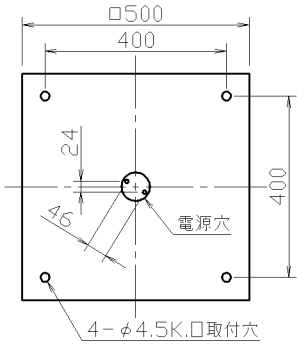

取付寸法 (矢視 ①)

矢視 ①

- ・プルレススイッチ機能付
- ・86Wモード,76Wモード切替スイッチ付
- ・バックアップ機能付
- ・連続調光機能付(100~10%) LED保安灯連続調光機能付(100~20%)
リモコン送信機で連続調光ができます。
- ・リモコン切替可能型(用途に応じて別売リモコンをお求めください)
AEE690123: 快適寝室ベソック用液晶タイマー
AEE690124: 防犯用液晶タイマー
AEE690125: OFFタイマー
AEE690126: ダイレクト選択
- ・竿縁天井取付アダプタ対応型(AEE590144別売)
- ・らくピタV取付
- ・器具取付前に必ず配線器具の固定強度をご確認下さい。
木ネジ1本での固定やガタツキのある配線器具への取付は危険ですのでお避け下さい。
- ・セードの取付方法は、プッシュ式です。
- ・調光器は使用できません。
- ・この器具の近くでは赤外線方式のリモコンが作動しない場合がごくまれにありますので、ご注意ください。
- ・虫などの入りにくい構造です。

7						型番
6					入力電圧 100 V	AHN 636 393
5					入力電流 0.73 A	
4	本体	鋼板	1	白色	消費電力 71 W	品名 蛍光灯シーリング
3	セード	アクリル	1	乳白色・αクリーン	力率 高力率	適合ランプ 欄外参照
2	飾	杉証	4		重量 3.6 kg	W × 数 高出力点灯 48W+38W
1	枠	白木	1			色・形 欄外参照
部番	部品名	材質	数	備考	スイッチ 全灯→全灯段階調光 →LED保安灯	□ 金 欄外参照
						点灯方式 電子安定器(インバータ)
						20100323