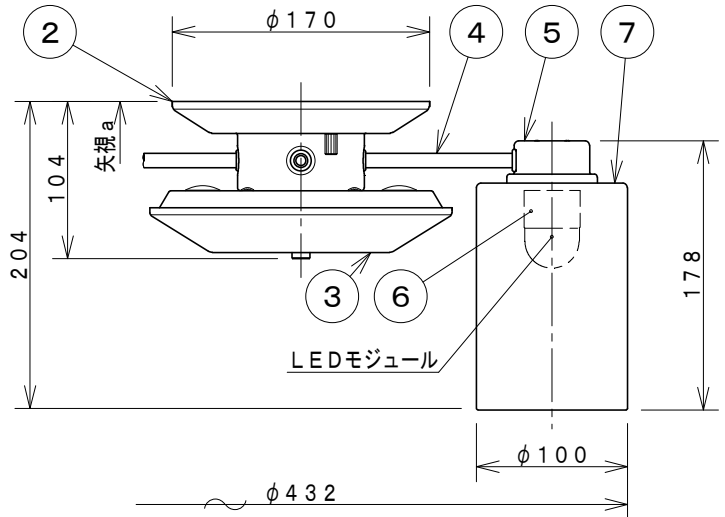

取付寸法 (矢視 a)

灯具配置図

- ・リモコンスイッチ付
- ・連続調光機能付 (100~約1%)
- ・オフタイマー機能付 (30分)
- ・プルレススイッチ機能付
- ・器具取付前に必ず配線器具の固定強度をご確認ください。木ネジ1本での固定やガタツキのある配線器具への取付は危険ですのでお避けください。
- ・取付簡易型
- ・グローブ取付方法は、グローブ押え式です。
- ・電源OFF時に表示が点灯するタイプのスイッチを使用する場合、壁スイッチの使用は4個までとしてください。
- ・LEDにはバラツキがあるため、同一型番でも発光色、明るさが異なる場合があります。
- ・光源点灯時に点灯する表示付スイッチを使うと、表示が暗くなったり点灯しないことがあります。
- ・この器具の近くでは赤外線方式のリモコンが作動しない場合がごくまれにありますので、ご注意ください。