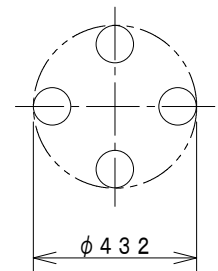

取付寸法 (矢視 a)

灯具配置図

- ・リモコンスイッチ付
- ・連続調光機能付 (100~約1%)
- ・オフタイマー機能付 (30分)
- ・プルレススイッチ機能付
- ・器具取付前に必ず配線器具の固定強度をご確認ください。木ネジ1本での固定やガタツキのある配線器具への取付は危険ですのでお避けください。
- ・取付簡易型
- ・グローブ取付方法は、グローブ押え式です。
- ・電源OFF時に表示が点灯するタイプのスイッチを使用する場合、壁スイッチの使用は4個までとしてください。
- ・LEDにはバラツキがあるため、同一型番でも発光色、明るさが異なる場合があります。
- ・光源点灯時に点灯する表示付スイッチを使うと、表示が暗くなったり点灯しないことがあります。
- ・この器具の近くでは赤外線方式のリモコンが作動しない場合がごくまれにありますので、ご注意ください。