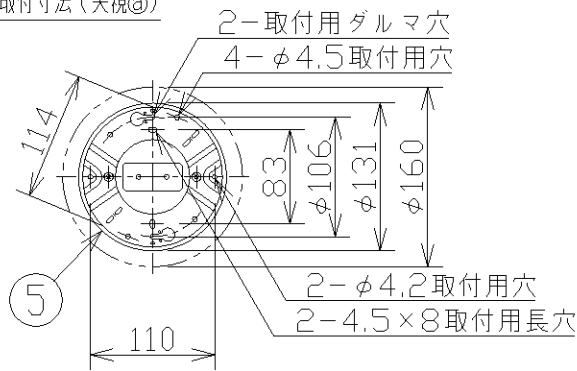

取付寸法 (矢視①)

- 取付簡易型
- プルレススイッチ機能付
- 86Wモード、76Wモード切替スイッチ付
- リモコン切替可能型
(用途に応じて別売リモコンをお求めください)
AEE690127: 防犯用液晶タイマー
AEE690128: OFFタイマー
- 器具取付前に必ず配線器具の固定強度をご確認ください。
木ネジ1本での固定やガタツキのある配線器具への取付は危険ですのでお避けください。
- セードの取付方法は、引掛式です。
- 調光器は使用できません。
- この器具の近くでは赤外線方式のリモコンが作動しない場合がごくまれにありますので、ご注意ください。