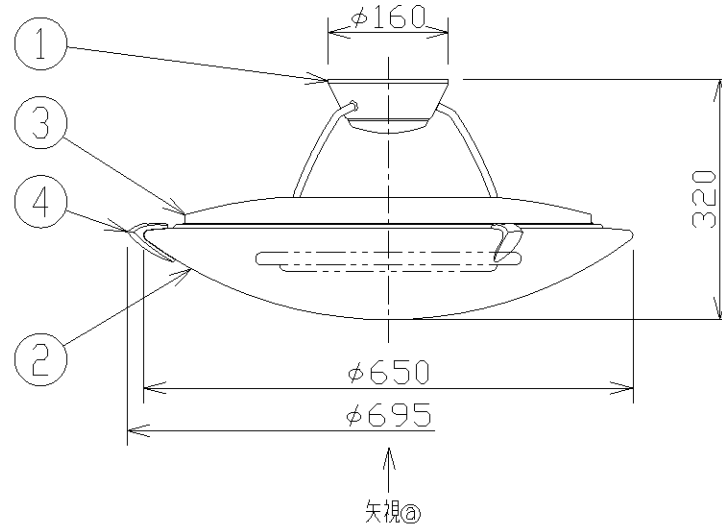

取付寸法 (矢視①)

- 取付簡易型
- プルレススイッチ機能付
- 86Wモード、76Wモード切替スイッチ付
- リモコン切替可能型
(用途に応じて別売リモコンをお求めください)
AEE690127: 防犯用液晶タイマー
AEE690128: OFFタイマー
- 器具取付前に必ず配線器具の固定強度をご確認ください。
木ネジ1本での固定やガタツキのある配線器具への取付は危険ですのでお避けください。
- セードの取付方法は、引掛式です。
- 調光器は使用できません。
- この器具の近くでは赤外線方式のリモコンが作動しない場合がごくまれにありますので、ご注意ください。

7						型番	AHN 637 117
6					入力電圧	100 V	
5	取付金具	銅板	1	メッキ	入力電流	0.69 A	品名 蛍光灯シーリングライト
4	飾り	アルミダイカスト	3	ホワイトブロンズ色メッキ	消費電力	68 W	適合ランプ 欄外参照
3	上面セード	アクリル	1	乳白色 aクリーン	力率	高力率	W × 数 高出力点灯48W+38W
2	セード	アクリル	1	乳白色 aクリーン	重量	4.3 kg	色・形 欄外参照
1	本体	銅板	1	ホワイトブロンズ色メッキ	スイッチ		口金 欄外参照
部番	部品名	材質	数	備考	全灯→全灯段階調光 →豆球		点灯方式 電子安定器(インバータ)
							20100426