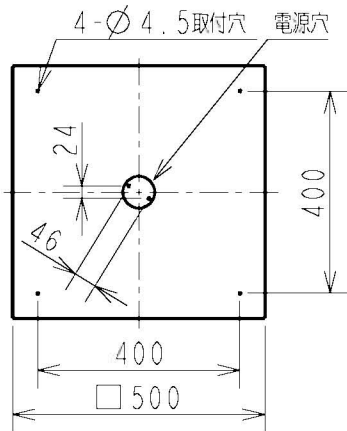

取付寸法 (矢視 ㊶)

- ・プルレススイッチ機能付
- ・リモコン切替可能型 (用途に応じて別売リモコンをお求めください)
AEE690127: 防犯用液晶タイマー
AEE690128: OFFタイマー
- ・傾斜天井取付アダプタ対応型 (AEE690130別売)
- ・らくピタV取付
- ・器具取付前に必ず配線器具の固定強度をご確認ください。
木ネジ | 本での固定やガタツキのある配線器具への取付は危険ですので避け下さい。
- ・セードの取付方法は、プッシュ式です。
- ・調光器は使用できません。
- ・この器具の近くでは赤外線方式のリモコンが動作しない場合がごまねにありますが、ご注意ください。
- ・虫などの入りにくい構造です。