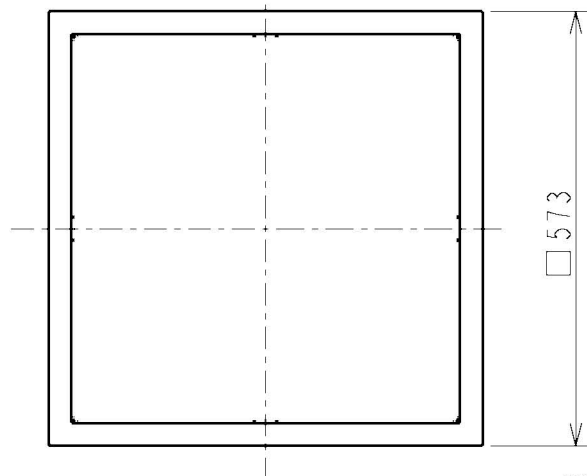

取付寸法 (矢視 ㊶)

- ・プルレススイッチ機能付
- ・リモコン切替可能型 (用途に応じて別売リモコンをお求めください)
AEE690127: 防犯用液晶タイマー
AEE690128: OFFタイマー
- ・傾斜天井取付アダプタ対応型 (AEE690130別売)
- ・らくピタV取付
- ・器具取付前に必ず配線器具の固定強度をご確認ください。
木ネジ | 本での固定やガタツキのある配線器具への取付は危険ですので避け下さい。
- ・セードの取付方法は、プッシュ式です。
- ・調光器は使用できません。
- ・この器具の近くでは赤外線方式のリモコンが動作しない場合がごまねにありますが、ご注意ください。
- ・虫などの入りにくい構造です。