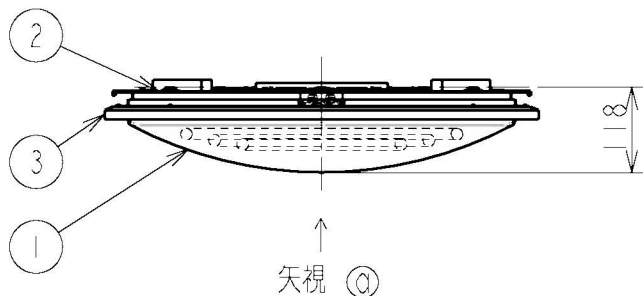

取付寸法 (矢視 ㊶)

- ・プルレススイッチ機能付
- ・リモコン切替可能型 (用途に応じて別売リモコンをお求めください)
AEE690127: 防犯用液晶タイマー
AEE690128: OFFタイマー
- ・傾斜天井取付アダプタ対応型 (AEE690130別売)
- ・らくピタV取付
- ・器具取付前に必ず配線器具の固定強度をご確認ください。
木ネジ | 本での固定やガタツキのある配線器具への取付は危険ですので避け下さい。
- ・セードの取付方法は、プッシュ式です。
- ・調光器は使用できません。
- ・この器具の近くでは赤外線方式のリモコンが動作しない場合がごまねにありますが、ご注意ください。
- ・虫などの入りにくい構造です。