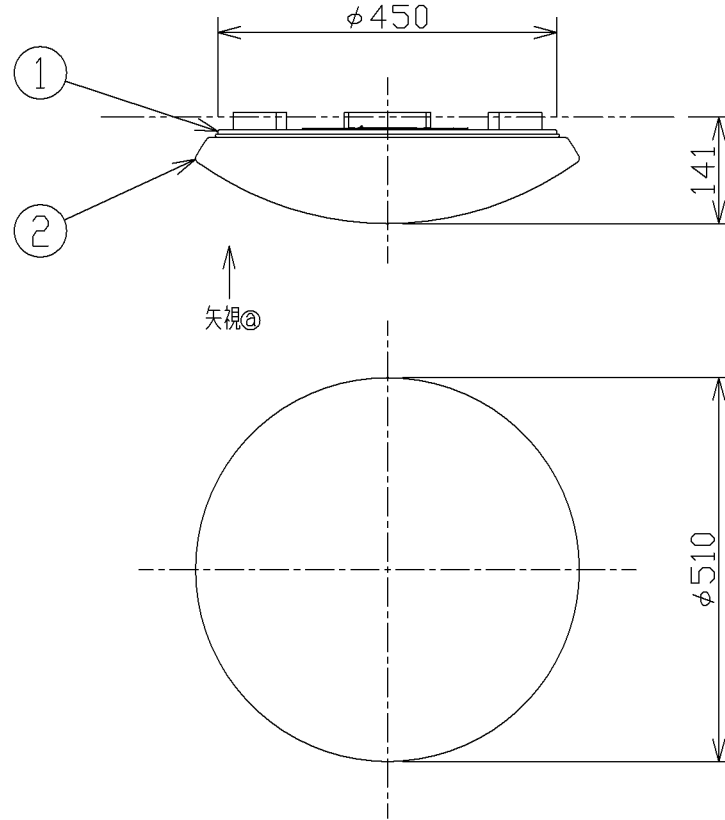

取付寸法 (矢視②)

- ・リモコンスイッチ付
- ・ブルーススイッチ機能付
- ・連続調光機能付 (100%~1%)
- ・バックアップ機能付
- ・保安球段調光機能付
- ・リモコン送信機で連続調光ができます。
- ・傾斜天井取付アダプター対応型 (AE37490E別売)
- ・半縁天井取付アダプター対応型 (AE44068E別売)
- ・器具取付前に必ず配線器具の固定強度をご確認ください。  
木ネジ1本での固定やガタツキのある配線器具への取付は危険です。お避けください。
- ・らくピタII取付
- ・セード取付方法は、セード回転式です。
- ・調光器は使用できません。
- ・この器具の近くでは赤外線方式のリモコンが作動しない場合がございます。
- ・ランプ点灯時に点灯する表示付スイッチを使うと、表示が暗くなったり点灯しないことがあります。
- ・LEDにはバラツキがあるため、同一型番でも発光色、明るさが異なる場合があります。

定格光束	3620lm
固有エネルギー消費効率	101.4lm/W

JIS C 8105-5に基づく測定方法によって固有エネルギー消費効率を測定。

△安全に関するご注意

- ・この器具は非防水です。湿気の多い場所や屋外では使用できません。
- ・火災・感電の原因になります。
- ・器具を布や紙などでおおって使用しないでください。
- ・火災の原因になります。
- ・指定以外の取付けはできません。
- ・器具の落下によるけがの原因になります。