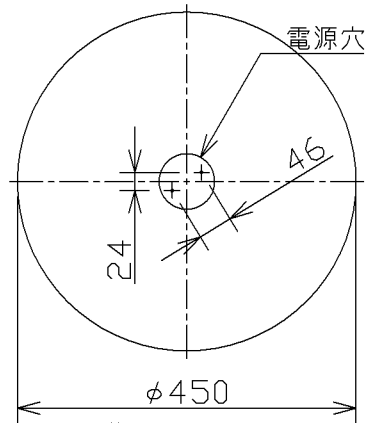

取付寸法 (矢視②)

- ・リモコンスイッチ付
- ・ブルーススイッチ機能付
- ・連続調光機能付 (100%~1%)
- ・バックアップ機能付
- ・保安球段調光機能付
- ・リモコン送信機で連続調光ができます。
- ・傾斜天井取付アダプター対応型 (AE37490E別売)
- ・半縁天井取付アダプター対応型 (AE44068E別売)
- ・器具取付前に必ず配線器具の固定強度をご確認ください。  
木ネジ1本での固定やガタツキのある配線器具への取付は危険です。お避けください。
- ・らくピタII取付
- ・セード取付方法は、セード回転式です。
- ・調光器は使用できません。
- ・この器具の近くでは赤外線方式のリモコンが作動しない場合がございます。
- ・ランプ点灯時に点灯する表示付スイッチを使うと、表示が暗くなったり点灯しないことがあります。
- ・LEDにはバラツキがあるため、同一型番でも発光色、明るさが異なる場合があります。

定格光束	3620lm
固有エネルギー消費効率	101.4lm/W

JIS C 8105-5に基づく測定方法によって固有エネルギー消費効率を測定。

△安全に関するご注意

- ・この器具は非防水です。湿気の多い場所や屋外では使用できません。
- ・火災・感電の原因になります。
- ・器具を布や紙などでおおって使用しないでください。
- ・火災の原因になります。
- ・指定以外の取付けはできません。
- ・器具の落下によるけがの原因になります。