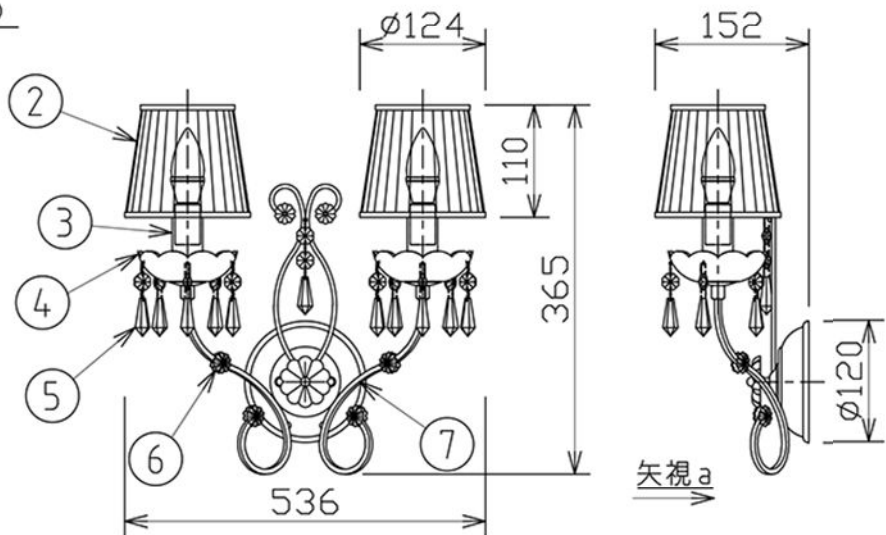

取付寸法 (矢視 a)

- LEDにはバラツキがあるため、同一型番でも発光色、明るさが異なる場合があります。
- セード取付方法はキャッチ式です。
- ランプ点灯時に点灯する表示付スイッチに使うと、表示が暗くなったり点灯しないことがあります。
- 調光器は使用できません。
- この器具の近くでは赤外線方式リモコンが作動しない場合がございますので、ご注意ください。
- 天井から30cm以上離してください。
- 手作り品のため、多少色・寸法等にバラツキのことがあります。

### △安全に関するご注意

- 指定のランプ以外は使用しないでください。火災の原因になります。
- この器具は非防水です。湿気の多い場所や屋外では使用できません。火災・感電の原因になります。
- 器具やランプを布や紙などでおおって使用しないでください。火災の原因になります。
- 指定以外の取付はできません。器具の落下によるけがの原因になります。

定格光束	150lm
消費効率	15.0lm/w

7	本体	鋼	1	黒色艶消し塗装	皮相電力 16VA	品名	LEDブラケット
6	飾りB	ガラス	10	黒色	入力電圧 100V	型番	AB 40910 L
5	ビーズ	ガラス	10	黒色	入力電流 0.16A	図番	
4	飾りA	ガラス	2	黒色塗装	消費電力 10.0W	適合ランプ	LED小型電球40形相当
3	ソケットカバー	鋼管	2	黒色艶消し塗装	力率	W×数	5.0W×2灯
2	セード	ポリエステル	2	黒色	質量 1.4Kg	色・形	電球色(2700K)
1	取付金具	鋼板	1		特記事項	承認	審査
部 番	部品名	材質	数	備考		佐久間	野口
						立案	矢成
							20200128