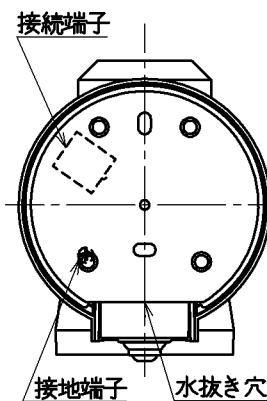

- ・防雨型
- ・人感センサ付(タイマー付ON・OFFタイプ)
- ・壁付け専用
- ・前面カバーの取付方法はねじ込み式です。
- ・調光器は使用できません。
- ・センサの感知範囲に車等が入った場合は人の場合と同様に点灯する場合があります。
- ・センサの感知範囲は気象条件により、ばらつきがあります。
- ・LEDにはバラツキがあるため、同一型番でも発光色、明るさが異なる場合があります。
- ・ランプ点灯時に点灯する表示付スイッチに使うと、表示が暗くなったり点灯しないことがあります。
- ・ランプの短寿命の恐れがあるため、直接日光が当たる時間帯は点灯しないでください。
- ・塩害地区又は、腐食性ガスの発生する所でご使用になる場合別途御相談ください。
- ・施工に関しては、電気設備基準・内線規定に従ってください。
- ・D種(第3種)接地工事を行ってください。
- ・灯具可動型
- ・絶縁台不要

定格光束	295 lm
固有エネルギー消費効率	61.4 lm/W

JIS C 8105-5に基づく測定方法によって固有エネルギー消費効率を測定。

7					VA	10VA	品名	LED防雨型スポットライト	
6	センサ	プラスチック	1	黒色	功電	100V	型番	AUE 640557	
5	受信部本体	アルミダイカスト	1	オフホワイト塗装	功電	0.10A	図番	AUE 640557	
4	支柱	アルミダイカスト	1	オフホワイト塗装	消費	4.8W	適合ランプ	電球形LEDランプLDA4/E26	
3	前面カバー	アクリル	1	透明内面消し	効率	-	W×数	4.8W×1灯	
2	灯具フロント	アルミダイカスト	1	オフホワイト塗装	質量	1.2kg	色・形	電球形(2700K)・Ra80	
1	灯具ボディ	アルミダイカスト	1	オフホワイト塗装	特事項		承認	審査	立案
部番	部品名	材質	数	備考			佐久間	野口	谷藤
							20190417		