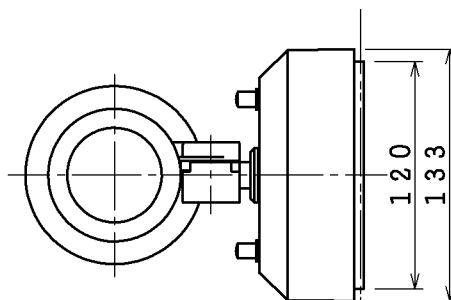

- ・防雨型
- ・人感センサ付(タイマー付ON・OFFタイプ)
- ・壁付け専用
- ・前面カバーの取付方法はねじ込み式です。
- ・調光器は使用できません。
- ・センサの感知範囲に車等が入った場合は人の場合と同様に点灯する場合があります。
- ・センサの感知範囲は気象条件により、ばらつきがあります。
- ・LEDにはバラツキがあるため、同一型番でも発光色、明るさが異なる場合があります。
- ・ランプ点灯時に点灯する表示付スイッチに使うと、表示が暗くなったり点灯しないことがあります。
- ・ランプの短寿命の恐れがあるため、直接日光が当たる時間帯は点灯しないでください。
- ・塩害地区又は、腐食性ガスの発生する所でご使用になる場合別途御相談ください。
- ・施工に関しては、電気設備基準・内線規定に従ってください。
- ・D種(第3種)接地工事を行ってください。
- ・灯具可動型
- ・絶縁台不要

定格光束	295 lm
固有エネルギー消費効率	61.4 lm/W

JIS C 8105-5に基づく測定方法によって固有エネルギー消費効率を測定。

7					VA	10VA	品名	LED防雨型スポットライト	
6	センサ	プラスチック	1	黒色	功電	100V	型番	AUE 640557	
5	受信部本体	アルミダイカスト	1	オフホワイト塗装	功電	0.10A	図番	AUE 640557	
4	支柱	アルミダイカスト	1	オフホワイト塗装	消費	4.8W	適合ランプ	電球形LEDランプLDA4/E26	
3	前面カバー	アクリル	1	透明内面消し	効率	-	W×数	4.8W×1灯	
2	灯具フロント	アルミダイカスト	1	オフホワイト塗装	質量	1.2kg	色・形	電球形(2700K)・Ra80	
1	灯具ボディ	アルミダイカスト	1	オフホワイト塗装	特事項		承認	審査	立案
部番	部品名	材質	数	備考			佐久間	野口	谷藤
							20190417		