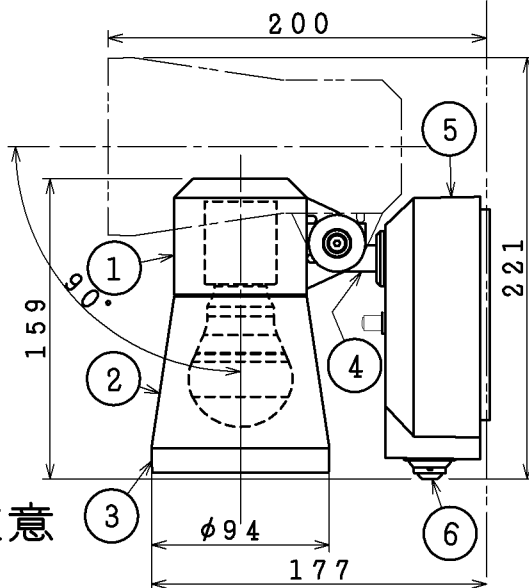

- ・防雨型
- ・人感センサ付(タイマー付ON・OFFタイプ)
- ・壁付け専用
- ・前面カバーの取付方法はねじ込み式です。
- ・調光器は使用できません。
- ・センサの感知範囲に車等が入った場合は人の場合と同様に点灯する場合があります。
- ・センサの感知範囲は気象条件により、ばらつきがあります。
- ・LEDにはバラツキがあるため、同一型番でも発光色、明るさが異なる場合があります。
- ・ランプ点灯時に点灯する表示付スイッチに使うと、表示が暗くなったり点灯しないことがあります。
- ・ランプの短寿命の恐れがあるため、直接日光が当たる時間帯は点灯しないでください。
- ・塩害地区又は、腐食性ガスの発生する所でご使用になる場合別途御相談ください。
- ・施工に関しては、電気設備基準・内線規定に従ってください。
- ・D種(第3種)接地工事を行ってください。
- ・灯具可動型
- ・絶縁台不要

定格光束	295 lm
固有エネルギー消費効率	61.4 lm/W

JIS C 8105-5に基づく測定方法によって固有エネルギー消費効率を測定。

7					VA	10VA	品名	LED防雨型スポットライト	
6	センサ	プラスチック	1	黒色	功電	100V	型番	AUE 640557	
5	受信部本体	アルミダイカスト	1	オフホワイト塗装	功電	0.10A	図番	AUE 640557	
4	支柱	アルミダイカスト	1	オフホワイト塗装	消費	4.8W	適合ランプ	電球形LEDランプLDA4/E26	
3	前面カバー	アクリル	1	透明内面消し	効率	-	W×数	4.8W×1灯	
2	灯具フロント	アルミダイカスト	1	オフホワイト塗装	質量	1.2kg	色・形	電球形(2700K)・Ra80	
1	灯具ボディ	アルミダイカスト	1	オフホワイト塗装	特事項		承認	審査	立案
部番	部品名	材質	数	備考			佐久間	野口	谷藤
							20190417		