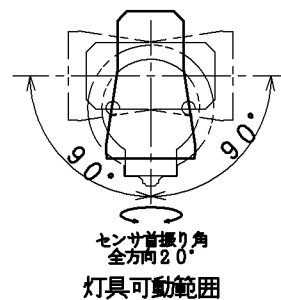

- ・防雨型
- ・人感センサ付(タイマー付ON・OFFタイプ)
- ・壁付け専用
- ・前面カバーの取付方法はねじ込み式です。
- ・調光器は使用できません。
- ・センサの感知範囲に車等が入った場合は人の場合と同様に点灯する場合があります。
- ・センサの感知範囲は気象条件により、ばらつきがあります。
- ・LEDにはバラツキがあるため、同一型番でも発光色、明るさが異なる場合があります。
- ・ランプ点灯時に点灯する表示付スイッチに使うと、表示が暗くなったり点灯しないことがあります。
- ・ランプの短寿命の恐れがあるため、直接日光が当たる時間帯は点灯しないでください。
- ・塩害地区又は、腐食性ガスの発生する所でご使用になる場合別途御相談ください。
- ・施工に関しては、電気設備基準・内線規定に従ってください。
- ・D種(第3種)接地工事を行ってください。
- ・灯具可動型
- ・絶縁台不要

定格光束	295 lm
固有エネルギー消費効率	61.4 lm/W

JIS C 8105-5に基づく測定方法によって固有エネルギー消費効率を測定。

7					VA	10VA	品名	LED防雨型スポットライト	
6	センサ	プラスチック	1	黒色	功電	100V	型番	AUE 640557	
5	受信部本体	アルミダイカスト	1	オフホワイト塗装	功電	0.10A	図番	AUE 640557	
4	支柱	アルミダイカスト	1	オフホワイト塗装	消費	4.8W	適合ランプ	電球形LEDランプLDA4/E26	
3	前面カバー	アクリル	1	透明内面消し	効率	-	W×数	4.8W×1灯	
2	灯具フロント	アルミダイカスト	1	オフホワイト塗装	質量	1.2kg	色・形	電球形(2700K)・Ra80	
1	灯具ボディ	アルミダイカスト	1	オフホワイト塗装	特事項		承認	審査	立案
部番	部品名	材質	数	備考			佐久間	野口	谷藤
							20190417		