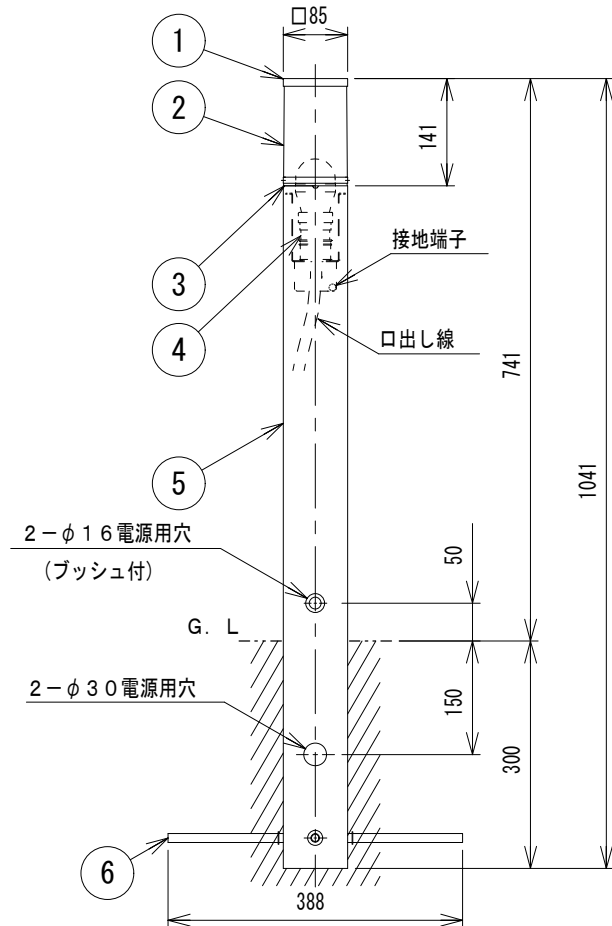

- ・防雨型
- ・セードの取付方法は、表ネジ式です。
- ・調光器は使用できません。
- ・LEDにはバラツキがあるため、同一型番でも発光色、明るさが異なる場合があります。
- ・ランプ点灯時に点灯する表示付スイッチに使うと、表示が暗くなったり点灯しないことがあります。
- ・ランプの短寿命の恐れがあるため、直接日光が当たる時間帯は点灯しないでください。
- ・電源OFF時に表示が点灯するタイプのスイッチを使用する場合、壁スイッチの使用は5個までとしてください。壁スイッチを6個以上使用される場合は、表示が点灯するタイプ以外のスイッチを使用してください。
- ・常に水の溜まっている場所、また溜まりやすい場所には設置しないでください。
- ・埋め込み表示まで埋め込んでください。
- ・ポールは土壌のしっかりした所へ設置してください。土質の柔らかい場所の場合は、コンクリート等で固定してください。
- ・塩害地区又は、腐食性ガスの発生する所でご使用になる場合別途ご相談ください。
- ・施工に関しては、電気設備基準、内線規定に従ってください。
- ・D種（第3種）接地工事を行なって下さい。

部番	部品名	材質	数	備考	皮相電力	8VA	品名	LED防雨型ガーデンライト	
6	足アーム	アルミ	1		入力電圧	100V	型番	AUE 664 151	
5	ポール	アルミ	1	黒色塗装	入力電流	0.08A	図番		
4	ソケット	磁器	1	2P	消費電力	4.4W	適合ランプ	電球形LEDランプ LDA4L-H/S/4	
3	本体	アルミダイカスト	1	黒色塗装	力率	-	W×数	4.4W×1灯	
2	セード	ポリカーボネート	1	乳白色	質量	2.0kg	色・形	電球色(2700K)	
1	ヘッドカバー	アルミダイカスト	1	黒色塗装	特記事項		承認	審査	立案
							泰	野口	光源
							20230117		