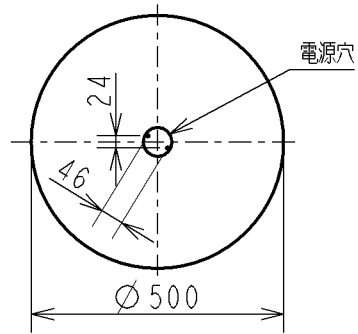

取付寸法 (矢視 ㊸)

- ・プルレススイッチ機能付
- ・86Wモード・76Wモード切替スイッチ付
- ・リモコン切替可能型(用途に応じて別売リモコンをお求めください)
- ・AEE690127:防犯用液晶タイマー
- ・AEE690128:OFFタイマー
- ・傾斜天井取付アダプタ対応型(AEE690130別売)
- ・らくピタV取付
- ・器具取付前に必ず配線器具の固定強度をご確認下さい。
- ・ホネジ|本での固定やガタツキのある配線器具への取付は危険です。お避け下さい。
- ・セードの取付方法は、セード回転式です。
- ・調光器は使用できません。
- ・この器具の近くでは赤外線方式のリモコンが動作しない場合がごくまれにありますので、ご注意ください。
- ・虫などの入りにくい構造です。

					型番	AHN 637 244
					入力電圧	100 V
					入力電流	0.69 A
					消費電力	68 W
4	飾り	プラスチック	2	クロムメッキ	力率	高力率
3	飾り	プラスチック	2	クロムメッキ	重量	2.4 Kg
2	本体	鋼板	1	白色	スイッチ	
1	セード	アクリル	1	乳白色 シルク印刷 αグリーン	全灯→全灯段階調光 →豆球	
部番	部品名	材質	数	備考	適合ランプ	欄外参照
					W x 数	高出力点灯 48W+38W
					色・形	欄外参照
					□ 金	欄外参照
					点灯方式	電子安定器(インバータ)
						20100315