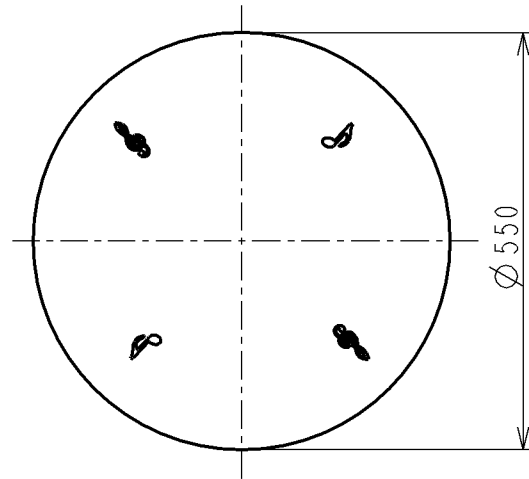

取付寸法 (矢視 ㊸)

- ・プルレススイッチ機能付
- ・86Wモード・76Wモード切替スイッチ付
- ・リモコン切替可能型(用途に応じて別売リモコンをお求めください)
- ・AEE690127:防犯用液晶タイマー
- ・AEE690128:OFFタイマー
- ・傾斜天井取付アダプタ対応型(AEE690130別売)
- ・らくピタV取付
- ・器具取付前に必ず配線器具の固定強度をご確認下さい。
- ・ホネジ|本での固定やガタツキのある配線器具への取付は危険です。お避け下さい。
- ・セードの取付方法は、セード回転式です。
- ・調光器は使用できません。
- ・この器具の近くでは赤外線方式のリモコンが動作しない場合がごくまれにありますので、ご注意ください。
- ・虫などの入りにくい構造です。

蛍光灯ランプ FHC 34W EN-PDL(3波長形昼白色) X 1灯 GZ10q
 蛍光灯ランプ FHC 27W EN-PDL(3波長形昼白色) X 1灯 GZ10q

△安全に関するご注意

- ・指定のランプ以外は使用しないでください。
- ・火災の原因になります。
- ・この器具は非防水です。湿気の多い場所や、屋外では使用できません。
- ・火災・感電の原因になります。
- ・器具やランプを布や紙などでおおって使用しないでください。
- ・火災の原因になります。
- ・指定以外の取付けはできません。
- ・器具の落下によるけがの原因になります。

					型番	AHN 637 244
					入力電圧	100 V
					入力電流	0.69 A
					消費電力	68 W
4	飾り	プラスチック	2	クロムメッキ	力率	高力率
3	飾り	プラスチック	2	クロムメッキ	重量	2.4 Kg
2	本体	鋼板	1	白色	スイッチ	
1	セード	アクリル	1	乳白色 シルク印刷 αグリーン	全灯→全灯段階調光 →豆球	
部番	部品名	材質	数	備考	適合ランプ	欄外参照
					W x 数	高出力点灯 48W+38W
					色・形	欄外参照
					□ 金	欄外参照
					点灯方式	電子安定器(インバータ)
						20100315