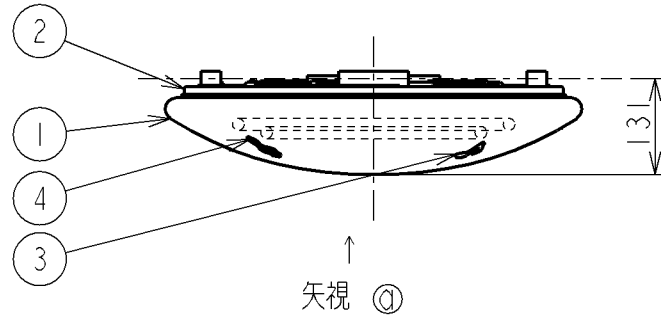

取付寸法 (矢視 ㊸)

- ・プルレススイッチ機能付
- ・86Wモード・76Wモード切替スイッチ付
- ・リモコン切替可能型(用途に応じて別売リモコンをお求めください)
- ・AEE690127:防犯用液晶タイマー
- ・AEE690128:OFFタイマー
- ・傾斜天井取付アダプタ対応型(AEE690130別売)
- ・らくピタV取付
- ・器具取付前に必ず配線器具の固定強度をご確認下さい。
- ・ホネジ|本での固定やガタツキのある配線器具への取付は危険です。お避け下さい。
- ・セードの取付方法は、セード回転式です。
- ・調光器は使用できません。
- ・この器具の近くでは赤外線方式のリモコンが動作しない場合がごくまれにありますので、ご注意ください。
- ・虫などの入りにくい構造です。