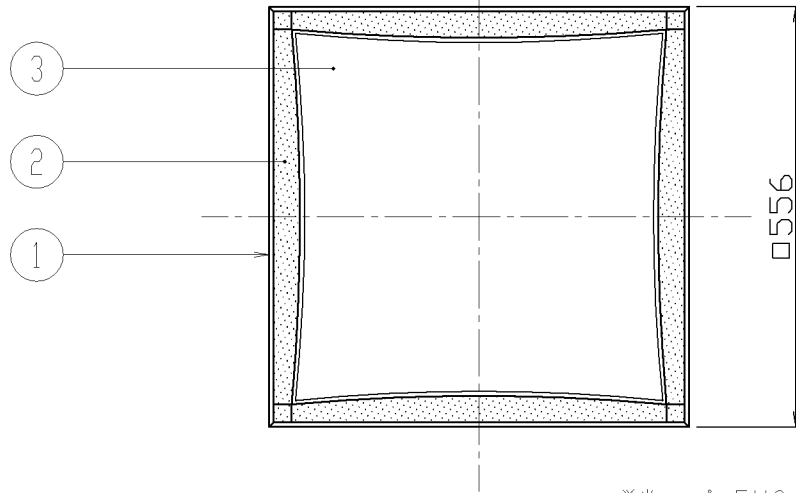

取付寸法 (矢視 ①)

矢視 ①

- ・プルレススイッチ機能付
- ・86Wモード,76Wモード切替スイッチ付
- ・リモコン切替可能型(用途に応じて別売リモコンをお求めください)
AEE690127:防犯用液晶タイマー
AEE690128:OFFタイマー
- ・竿縁天井取付アダプタ対応型(AEE590144別売)
- ・らくピタV取付
- ・器具取付前に必ず配線器具の固定強度をご確認下さい。
木ネジ1本での固定やガタツキのある配線器具への取付は危険ですでお避け下さい。
- ・セードの取付方法は、プッシュ式です。
- ・調光器は使用できません。
- ・この器具の近くでは赤外線方式のリモコンが作動しない場合がごくまれにありますので、ご注意ください。
- ・虫などの入りにくい構造です。