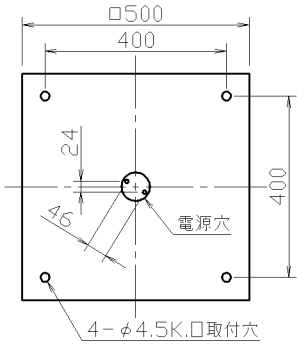

取付寸法 (矢視 ①)

矢視 ①

- ・プルレススイッチ機能付
- ・86Wモード,76Wモード切替スイッチ付
- ・リモコン切替可能型(用途に応じて別売リモコンをお求めください)
AEE690127:防犯用液晶タイマー
AEE690128:OFFタイマー
- ・竿縁天井取付アダプタ対応型(AEE590144別売)
- ・らくピタV取付
- ・器具取付前に必ず配線器具の固定強度をご確認下さい。
木ネジ1本での固定やガタツキのある配線器具への取付は危険ですでお避け下さい。
- ・セードの取付方法は、プッシュ式です。
- ・調光器は使用できません。
- ・この器具の近くでは赤外線方式のリモコンが作動しない場合がごくまれにありますので、ご注意ください。
- ・虫などの入りにくい構造です。

7						型番
6					入力電圧 100 V	AHN 636 394
5					入力電流 0.70 A	
4	本体	鋼板	1	白色	消費電力 6.8 W	品名 蛍光灯シーリング
3	セード	アクリル	1	乳白色・αクリーン	力率 高力率	適合ランプ 欄外参照
2	飾	杉疋	4		重量 3.6 kg	W × 数 高出力点灯 48W+38W
1	枠	白木	1			色・形 欄外参照
部番	部品名	材質	数	備考	スイッチ	□ 金 欄外参照
					全灯→全灯段階調光 →豆球	点灯方式 電子安定器(インバータ)
						20100323