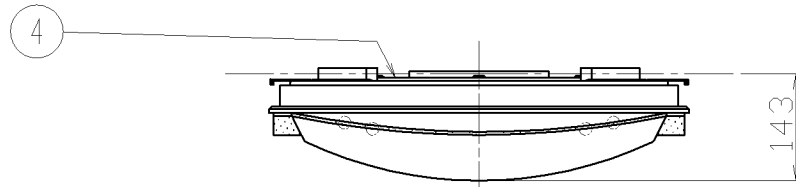

取付寸法 (矢視 ①)

矢視 ①

- ・プルレススイッチ機能付
- ・86Wモード,76Wモード切替スイッチ付
- ・リモコン切替可能型(用途に応じて別売リモコンをお求めください)
AEE690127:防犯用液晶タイマー
AEE690128:OFFタイマー
- ・竿縁天井取付アダプタ対応型(AEE590144別売)
- ・らくピタV取付
- ・器具取付前に必ず配線器具の固定強度をご確認下さい。
木ネジ1本での固定やガタツキのある配線器具への取付は危険ですでお避け下さい。
- ・セードの取付方法は、プッシュ式です。
- ・調光器は使用できません。
- ・この器具の近くでは赤外線方式のリモコンが作動しない場合がごくまれにありますので、ご注意ください。
- ・虫などの入りにくい構造です。

7						型番
6					入力電圧 100 V	AHN 636 394
5					入力電流 0.70 A	
4	本体	鋼板	1	白色	消費電力 6.8 W	品名 蛍光灯シーリング
3	セード	アクリル	1	乳白色・αクリーン	力率 高力率	適合ランプ 欄外参照
2	飾	杉疋	4		重量 3.6 kg	W × 数 高出力点灯 48W+38W
1	枠	白木	1			色・形 欄外参照
部番	部品名	材質	数	備考	スイッチ	□ 金 欄外参照
					全灯→全灯段階調光 →豆球	点灯方式 電子安定器(インバータ)
						20100323