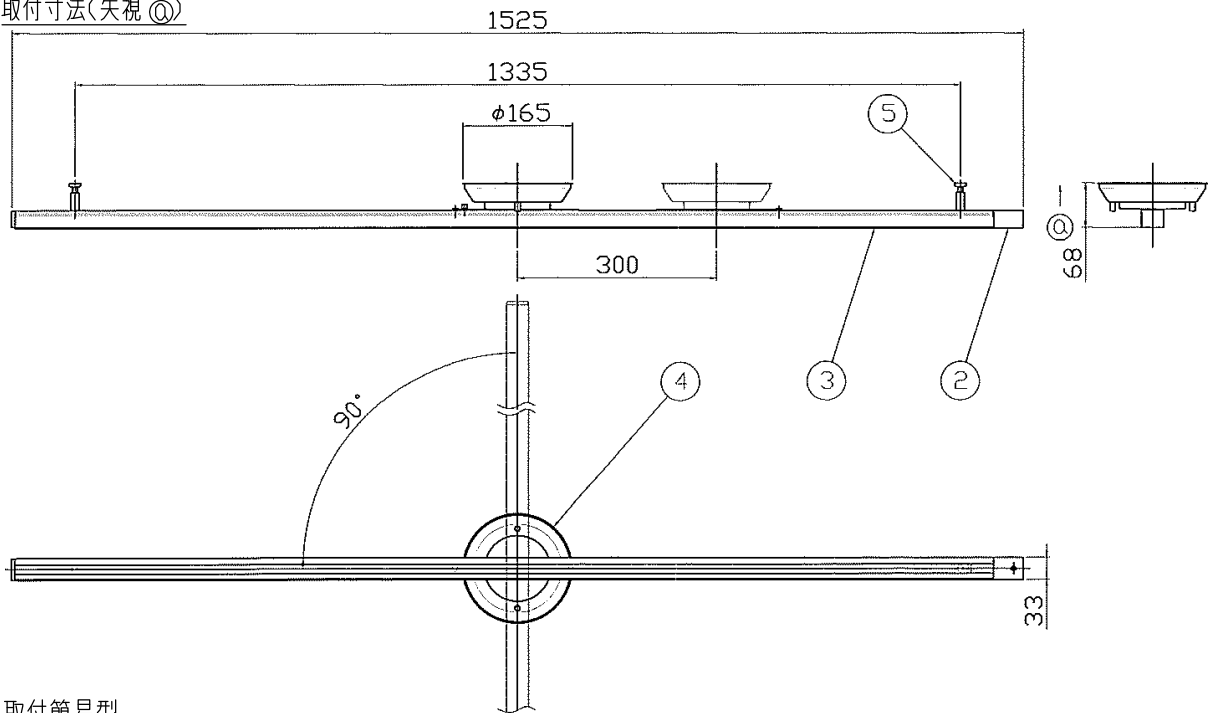

取付寸法(矢視 ①)

- ・取付簡易型
- ・スライドコンセントの使用可能な容量は600W(6A)までです。適合重量は5kgまで(片側の場合、2kgまで)です。詳細は取扱説明書をご参照ください。明るさが異なる場合があります。
- ・プルスイッチ付ペンダント、プーリーペンダントは取付けできません。
- ・この器具は照明器具専用です。
- ・106ピッチは木ネジによる直接取付は不可です。
- ・ライトコントローラーなどの調光器を併用の場合、蛍光灯を使用した器具などは取付け不可です。
- ・スポットライトなどの器具を取付ける場合、照射近接限度距離にご注意ください。
- ・天井面に安定用部品の痕が残る場合があります。

△安全に関するご注意

- ・指定のランプ以外は使用しないでください。火災の原因になります。
- ・この器具は非防水です。湿気が多い場所や屋外では使用できません。火災・感電の原因になります。
- ・器具やランプを布や紙などでおおって使用しないでください。火災の原因になります。
- ・指定以外の取付はできません。器具の落下によるけがの原因になります。

7					皮相電力	-VA	品名	取付簡易型スライドコンセント		
6					入力電圧	100V	型番	AE 42172 E		
5	支持金具	真鍮	1	オフホワイト塗装	入力電流	-A	函番			
4	フランジ	鋼板	1	オフホワイト塗装	消費電力	-W	適合ランプ	-		
3	ダクトレール	アルミ	1	オフホワイト塗装	力率	-	W×数	-		
2	エンドキャップ	樹脂	1	オフホワイト	質量	1.8kg	色・形	-		
1	取付金具	鋼板	1		特記事項		承認	審査	立案	
部番	部品名	材質	数	備考			泰	野口	志村	
							20220311			