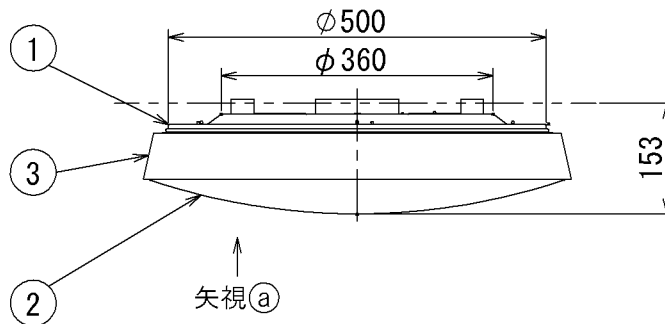

取付寸法(矢視 a)

- ・リモコンスイッチ付
- ・プルレススイッチ機能付
- ・連続調光機能付 (100%~1%)
- ・連続調色機能付 (2700~6500K)
- ・バックアップ機能付
- ・保安球段調光機能付
- ・リモコン送信機で連続調光・調色ができます。
- ・傾斜天井取付アダプタ対応型 (AE37490E別売)
- ・器具取付前に必ず配線器具の固定強度をご確認ください。
木ネジ1本での固定やガタツキのある配線器具への取付は危険ですのでお避けください。
- ・ラクビタⅡ取付
- ・セード取付方法は、枠回転式です。
- ・調光器は使用できません。
- ・この器具の近くでは赤外線方式のリモコンが作動しない場合がごくまれにありますので、ご注意ください。
- ・ランプ点灯時に点灯する表示付スイッチを使うと、表示が暗くなったり点灯しないことがあります。
- ・LEDにはバラツキがあるため、同一型番でも発光色、明るさが異なる場合があります。
- ・虫などの入りにくい構造

定格光束	3680lm
固有エネルギー消費効率	95.0lm/W

JIS C 8105-5に基づく測定方法によって固有エネルギー消費効率を測定

⚠ 安全に関するご注意

- ・この器具は非防水です。湿気が多い場所や屋外では使用できません。
火災・感電の原因になります。
- ・器具を布や紙などでおおって使用しないでください。
火災の原因になります。
- ・指定以外の取付はできません。
器具の落下によるけがの原因になります。