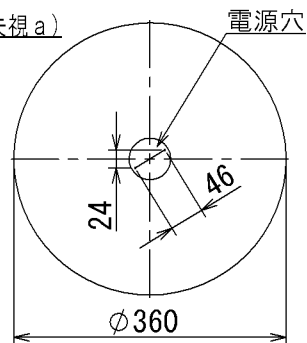

取付寸法(矢視 a)

- ・リモコンスイッチ付
- ・プルレススイッチ機能付
- ・連続調光機能付 (100%~1%)
- ・連続調色機能付 (2700~6500K)
- ・バックアップ機能付
- ・保安球段調光機能付
- ・リモコン送信機で連続調光・調色ができます。
- ・傾斜天井取付アダプタ対応型 (AE37490E別売)
- ・器具取付前に必ず配線器具の固定強度をご確認ください。
木ネジ1本での固定やガタツキのある配線器具への取付は危険ですのでお避けください。
- ・ラクビタⅡ取付
- ・セード取付方法は、枠回転式です。
- ・調光器は使用できません。
- ・この器具の近くでは赤外線方式のリモコンが作動しない場合がごくまれにありますので、ご注意ください。
- ・ランプ点灯時に点灯する表示付スイッチを使うと、表示が暗くなったり点灯しないことがあります。
- ・LEDにはバラツキがあるため、同一型番でも発光色、明るさが異なる場合があります。
- ・虫などの入りにくい構造

定格光束	3680lm
固有エネルギー消費効率	95.0lm/W

JIS C 8105-5に基づく測定方法によって固有エネルギー消費効率を測定

⚠ 安全に関するご注意

- ・この器具は非防水です。湿気が多い場所や屋外では使用できません。
火災・感電の原因になります。
- ・器具を布や紙などでおおって使用しないでください。
火災の原因になります。
- ・指定以外の取付はできません。
器具の落下によるけがの原因になります。