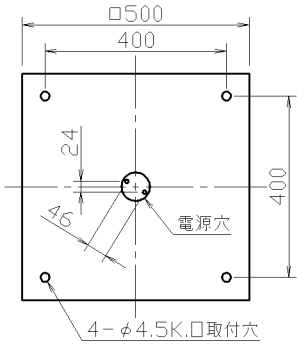

取付寸法 (矢視 ①)

- ・プルレススイッチ機能付
- ・86Wモード,76Wモード切替スイッチ付
- ・リモコン切替可能型(用途に応じて別売リモコンをお求めください)  
AEE690127:防犯用液晶タイマー  
AEE690128:OFFタイマー
- ・竿縁天井取付アダプタ対応型(AEE590144別売)
- ・らくピタV取付
- ・器具取付前に必ず配線器具の固定強度をご確認下さい。  
木ネジ1本での固定やガタツキのある配線器具への取付は危険ですのでお避け下さい。
- ・セードの取付方法は、プッシュ式です。
- ・調光器は使用できません。
- ・この器具の近くでは赤外線方式のリモコンが作動しない場合がごくまれにありますので、ご注意ください。
- ・虫などの入りにくい構造です。

7						型番	AHN 636 490
6					入力電圧 100 V		
5					入力電流 0.70 A	品名	蛍光灯シーリング
4					消費電力 6.8 W	適合ランプ	欄外参照
3	本体	鋼板	1	白色	力率 高力率	W × 数	高出力点灯 48W+38W
2	シート	アクリル強化不織布	5		重量 3.0 kg	色・形	欄外参照
1	枠	白木	1		スイッチ	□ 金	欄外参照
部番	部品名	材質	数	備考	全灯→全灯段階調光 →豆球	点灯方式	電子安定器(インバータ)
							20100323