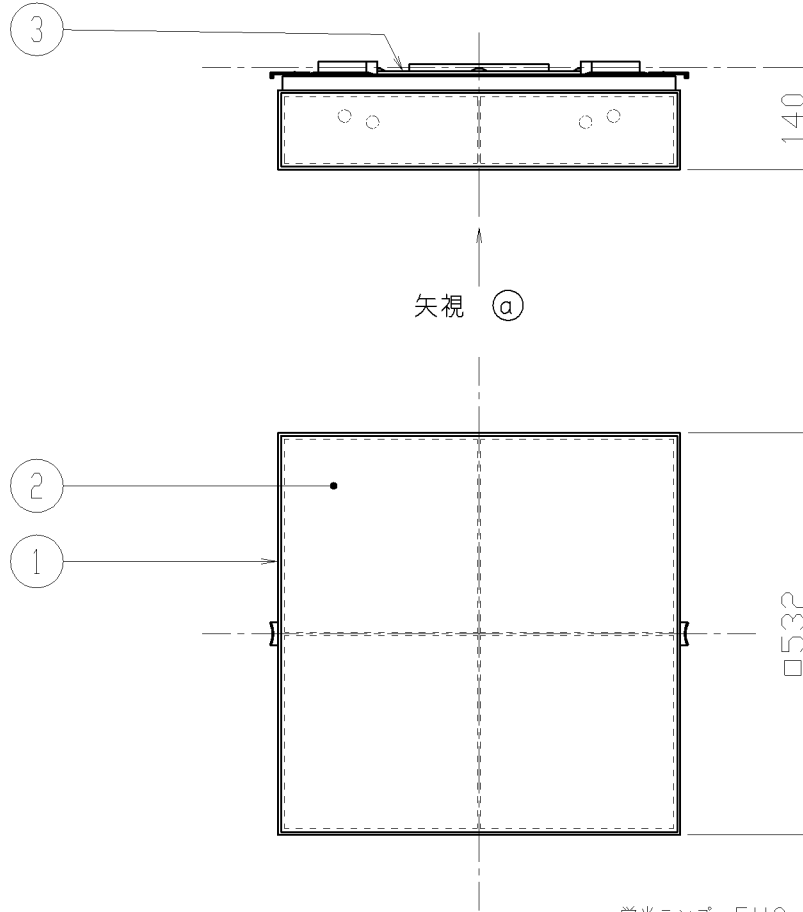

取付寸法 (矢視 ①)

- ・プルレススイッチ機能付
- ・86Wモード,76Wモード切替スイッチ付
- ・リモコン切替可能型(用途に応じて別売リモコンをお求めください)  
AEE690127:防犯用液晶タイマー  
AEE690128:OFFタイマー
- ・竿縁天井取付アダプタ対応型(AEE590144別売)
- ・らくピタV取付
- ・器具取付前に必ず配線器具の固定強度をご確認下さい。  
木ネジ1本での固定やガタツキのある配線器具への取付は危険ですのでお避け下さい。
- ・セードの取付方法は、プッシュ式です。
- ・調光器は使用できません。
- ・この器具の近くでは赤外線方式のリモコンが作動しない場合がごくまれにありますので、ご注意ください。
- ・虫などの入りにくい構造です。

7						型番	AHN 636 490
6					入力電圧 100 V		
5					入力電流 0.70 A	品名	蛍光灯シーリング
4					消費電力 6.8 W	適合ランプ	欄外参照
3	本体	鋼板	1	白色	力率 高力率	W × 数	高出力点灯 48W+38W
2	シート	アクリル強化不織布	5		重量 3.0 kg	色・形	欄外参照
1	枠	白木	1		スイッチ	□ 金	欄外参照
部番	部品名	材質	数	備考	全灯→全灯段階調光 →豆球	点灯方式	電子安定器(インバータ)
							20100323