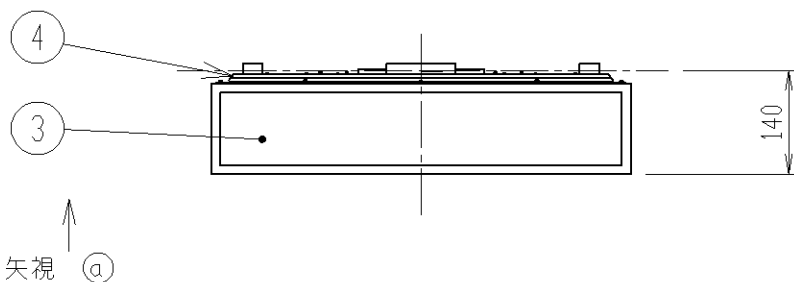

取付寸法 (矢視 ①)

- ・リモコンスイッチ付
- ・プルレススイッチ機能付
- ・バックアップ機能付
- ・連続調光機能付 (100%~10%)  
保安灯連続調光機能付 (100%~10%)
- ・連続調色機能付 (2700K~5000K)  
リモコン送信機で連続調光・調色ができます。
- ・らくピタ II 取付
- ・器具取付前に必ず配線器具の固定強度をご確認ください。  
木ネジ1本での固定やガタツキのある配線器具への取付は危険です。お避けください。
- ・セードの取付方法は、枠回転式です。
- ・この器具の近くでは赤外線方式のリモコンが作動しない場合がごくまれにありますので、ご注意ください。

### △安全に関するご注意

- ・この器具は非防水です。湿気が多い場所や屋外では使用できません。  
火災・感電の原因になります。
- ・器具やランプを布や紙などでおおって使用しないでください。  
火災の原因になります。
- ・指定以外の取付けはできません。  
器具の落下によるけがの原因になります。

7					型番	
6					入力電圧 100 V	AH 36121 L
5					入力電流 0.51 A	品名 LEDシーリング
4	本体	鋼板	1	白色	消費電力 51 W	適合ランプ LED30球モジュール×4
3	側面セード	アクリル	4	乳白色・αクリーン	力率 高力率	W × 数 12.8W × 4灯
2	下面セード	アクリル	1	乳白色・αクリーン	重量 3.4 kg	色・形 2700K~5000K・演色性 (Ra85)
1	枠	白木	1		スイッチ	口金
部番	部品名	材質	数	備考	全灯→調光→保安灯	点灯方式
						20120430