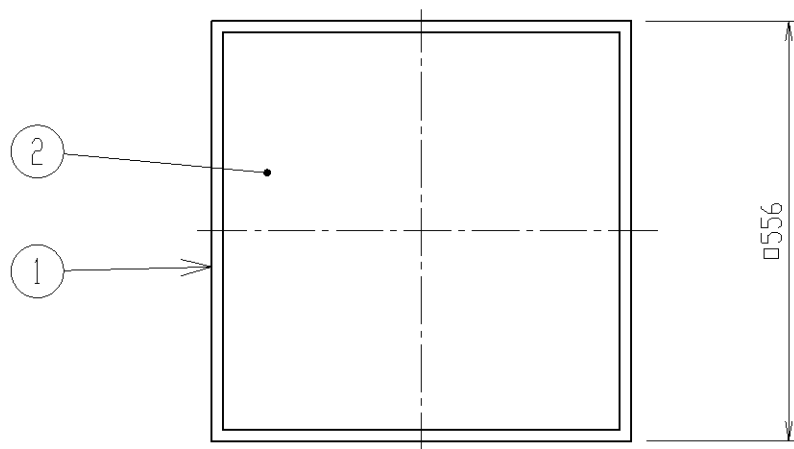

取付寸法 (矢視 ①)

- ・リモコンスイッチ付
- ・プルレススイッチ機能付
- ・バックアップ機能付
- ・連続調光機能付 (100%~10%)  
保安灯連続調光機能付 (100%~10%)
- ・連続調色機能付 (2700K~5000K)  
リモコン送信機で連続調光・調色ができます。
- ・らくピタ II 取付
- ・器具取付前に必ず配線器具の固定強度をご確認ください。  
木ネジ1本での固定やガタツキのある配線器具への取付は危険です。お避けください。
- ・セードの取付方法は、枠回転式です。
- ・この器具の近くでは赤外線方式のリモコンが作動しない場合がごくまれにありますので、ご注意ください。

### △安全に関するご注意

- ・この器具は非防水です。湿気が多い場所や屋外では使用できません。  
火災・感電の原因になります。
- ・器具やランプを布や紙などでおおって使用しないでください。  
火災の原因になります。
- ・指定以外の取付けはできません。  
器具の落下によるけがの原因になります。

7					型番	
6					入力電圧 100 V	AH 36121 L
5					入力電流 0.51 A	品名 LEDシーリング
4	本体	鋼板	1	白色	消費電力 51 W	適合ランプ LED30球モジュール×4
3	側面セード	アクリル	4	乳白色・αクリーン	力率 高力率	W × 数 12.8W × 4灯
2	下面セード	アクリル	1	乳白色・αクリーン	重量 3.4 kg	色・形 2700K~5000K・演色性 (Ra85)
1	枠	白木	1		スイッチ	口金
部番	部品名	材質	数	備考	全灯→調光→保安灯	点灯方式
						20120430