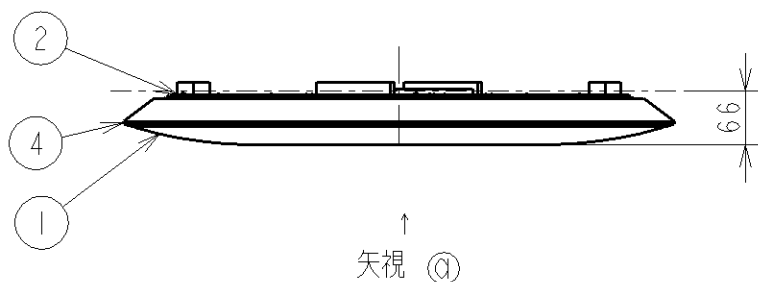

取付寸法 (矢視 ㊶)

- ・プルレススイッチ機能付
- ・バックアップ機能付
- ・連続調光機能付 (100%~5%)
- 保安灯連続調光機能付 (100%~20%)
- リモコン送信機で連続調光ができます。
- ・らくピタ II 取付
- ・器具取付前に必ず配線器具の固定強度をご確認下さい。
- 木ネジ1本での固定やカタツキのある配線器具への取付は危険です。お避け下さい。
- ・調光器は使用できません。
- ・セードは取外してできません。
- ・この器具の近くでは赤外線方式のリモコンが動作しない場合がごくまれにありますので、ご注意ください。
- ・高防虫機能付き

△安全に関するご注意

- ・この器具は非防水です。湿気が多い場所や屋外では使用できません。
- 火災・感電の原因になります。
- ・器具を布や紙などでおおって使用しないでください。
- 火災の原因になります。
- ・指定以外の取付けはできません。
- 器具の落下によるけがの原因になります。

					入力電圧 100 V	型番	AH 35302 L
					入力電流 0.58 A	品名	LEDシーリング
4	枠	アクリル	1	透明	消費電力 56.6 W	適合ランプ	LED30球モジュール
3	カバー	アクリル	1	乳白色	力率 高力率	W x 数	15W X 4灯
2	本体	銅板	1	白色	重量 3.3 kg	色・形	電球色 (2700K)
1	セード	アクリル	1	乳白色	スイッチ	口金	
部番	部品名	材質	数	備考	全灯 → 調光 →保安灯	点灯方式	
							20120115