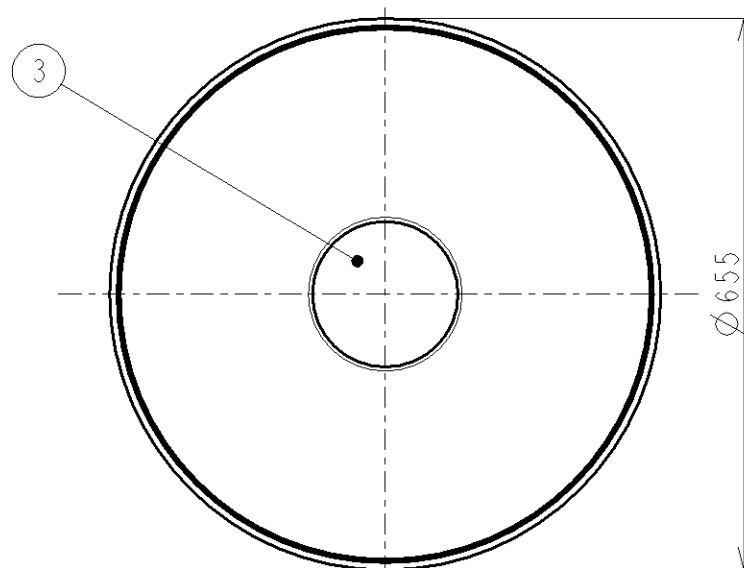

取付寸法 (矢視 ㊶)

- ・プルレススイッチ機能付
- ・バックアップ機能付
- ・連続調光機能付 (100%~5%)
- 保安灯連続調光機能付 (100%~20%)
- リモコン送信機で連続調光ができます。
- ・らくピタ II 取付
- ・器具取付前に必ず配線器具の固定強度をご確認下さい。
- 木ネジ1本での固定やカタツキのある配線器具への取付は危険です。お避け下さい。
- ・調光器は使用できません。
- ・セードは取外してできません。
- ・この器具の近くでは赤外線方式のリモコンが動作しない場合がごくまれにありますので、ご注意ください。
- ・高防虫機能付き

△安全に関するご注意

- ・この器具は非防水です。湿気が多い場所や屋外では使用できません。
- 火災・感電の原因になります。
- ・器具を布や紙などでおおって使用しないでください。
- 火災の原因になります。
- ・指定以外の取付けはできません。
- 器具の落下によるけがの原因になります。

					入力電圧 100 V	型番	AH 35302 L
					入力電流 0.58 A	品名	LEDシーリング
4	枠	アクリル	1	透明	消費電力 56.6 W	適合ランプ	LED30球モジュール
3	カバー	アクリル	1	乳白色	力率 高力率	W x 数	15W X 4灯
2	本体	銅板	1	白色	重量 3.3 kg	色・形	電球色 (2700K)
1	セード	アクリル	1	乳白色	スイッチ	口金	
部番	部品名	材質	数	備考	全灯 → 調光 →保安灯	点灯方式	
							20120115