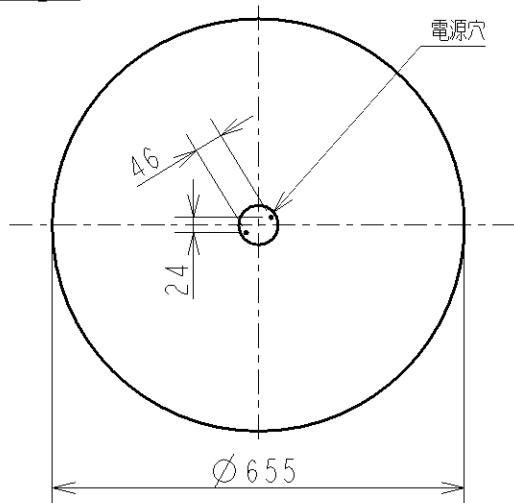

取付寸法 (矢視 ㊶)

- ・プルレススイッチ機能付
- ・バックアップ機能付
- ・連続調光機能付 (100%~5%)
- 保安灯連続調光機能付 (100%~20%)
- リモコン送信機で連続調光ができます。
- ・らくピタ II 取付
- ・器具取付前に必ず配線器具の固定強度をご確認下さい。
- 木ネジ1本での固定やカタツキのある配線器具への取付は危険です。お避け下さい。
- ・調光器は使用できません。
- ・セードは取外してできません。
- ・この器具の近くでは赤外線方式のリモコンが動作しない場合がごくまれにありますので、ご注意ください。
- ・高防虫機能付き

△安全に関するご注意

- ・この器具は非防水です。湿気が多い場所や屋外では使用できません。
- 火災・感電の原因になります。
- ・器具を布や紙などでおおって使用しないでください。
- 火災の原因になります。
- ・指定以外の取付けはできません。
- 器具の落下によるけがの原因になります。

					入力電圧 100 V	型番	AH 35302 L
					入力電流 0.58 A	品名	LEDシーリング
4	枠	アクリル	1	透明	消費電力 56.6 W	適合ランプ	LED30球モジュール
3	カバー	アクリル	1	乳白色	力率 高力率	W x 数	15W X 4灯
2	本体	銅板	1	白色	重量 3.3 kg	色・形	電球色 (2700K)
1	セード	アクリル	1	乳白色	スイッチ	口金	
部番	部品名	材質	数	備考	全灯 → 調光 →保安灯	点灯方式	
							20120115