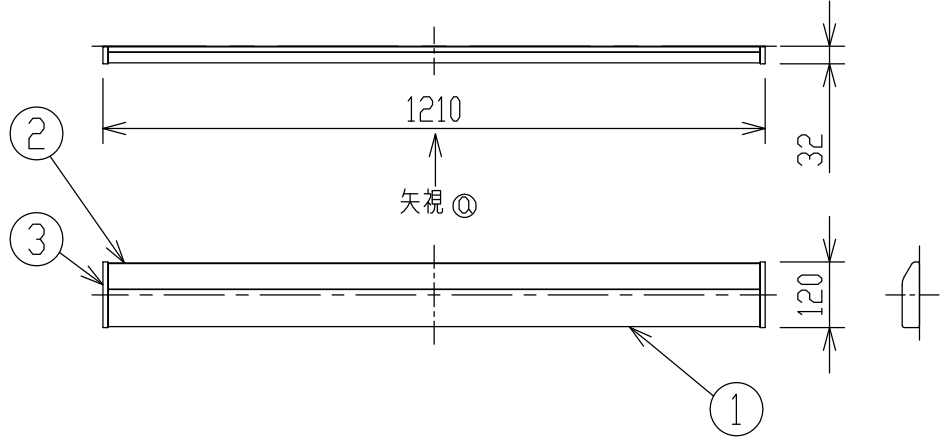

取付寸法(矢視 ㊸)

<天井に取付ける場合>

<壁に取付ける場合>

- ・直付・壁付両用型
- ・セード取付方法は、引掛式です。
- ・調光器は使用できません。
- ・電源OFF時に表示が点灯するタイプのスイッチを使用する場合、壁スイッチの使用は4個までとしてください。壁スイッチを5個以上使用される場合は、表示が点灯するタイプ以外のスイッチを使用してください。
- ・この器具の近くでは赤外線方式のリモコンが作動しない場合がございます。
- ・LEDにはバラツキがあるため、同一型番でも発光色、明るさが異なる場合があります。

定格光束	2570 lm
固有エネルギー消費効率	77.8 lm/W

JIS C 8105-5に基づく測定方法によって
固有エネルギー消費効率を測定。

⚠安全に関するご注意

- ・指定のランプ以外は使用しないでください。火災の原因になります。
- ・この器具は非防水です。湿気が多い場所や屋外では使用できません。火災・感電の原因になります。
- ・器具やランプを布や紙などでおおって使用しないでください。火災の原因になります。
- ・指定以外の取付はできません。器具の落下によるけがの原因になります。