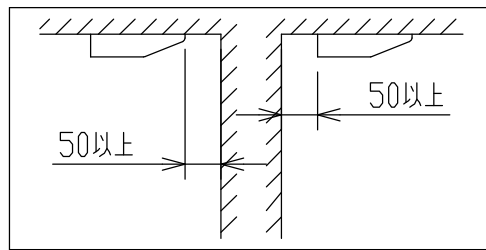

取付寸法(矢視 ㊸)

<天井に取付ける場合>

<壁に取付ける場合>

- ・直付・壁付両用型
- ・セード取付方法は、引掛式です。
- ・調光器は使用できません。
- ・電源OFF時に表示が点灯するタイプのスイッチを使用する場合、壁スイッチの使用は4個までとしてください。壁スイッチを5個以上使用される場合は、表示が点灯するタイプ以外のスイッチを使用してください。
- ・この器具の近くでは赤外線方式のリモコンが作動しない場合がございます。
- ・LEDにはバラツキがあるため、同一型番でも発光色、明るさが異なる場合があります。

定格光束	2570 lm
固有エネルギー消費効率	77.8 lm/W

JIS C 8105-5に基づく測定方法によって
固有エネルギー消費効率を測定。

⚠安全に関するご注意

- ・指定のランプ以外は使用しないでください。火災の原因になります。
- ・この器具は非防水です。湿気が多い場所や屋外では使用できません。火災・感電の原因になります。
- ・器具やランプを布や紙などでおおって使用しないでください。火災の原因になります。
- ・指定以外の取付はできません。器具の落下によるけがの原因になります。