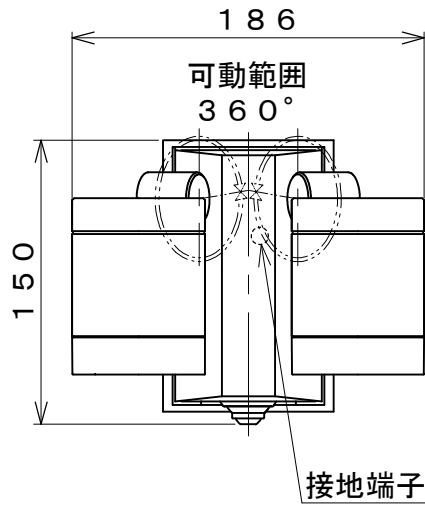

- ・防雨型
- ・壁付け専用
- ・人感センサ付(タイマー付ON-OFFタイプ)
- ・センサの感知範囲に車等が入った場合は人の場合と同様に点灯する場合があります。
- ・センサの感知範囲は気象条件により、ばらつきがあります。
- ・電源OFF時に表示が点灯するタイプのスイッチを使用する場合、壁スイッチの使用は5個までとさせていただきます。
- ・調光器は使用できません。
- ・塩害地区又は、腐食性ガスの発生する所でご使用になる場合別途ご相談ください。
- ・施工に関しては、電気設備基準、内線規定にしたがってください。
- ・D種(第三種)接地工事を行なって下さい。
- ・LED点灯時に点灯する表示付スイッチに使うと、表示が暗くなったり点灯しないことがあります。
- ・LEDの短寿命の恐れがあるため、直射日光が当たる時間帯は点灯しないでください。
- ・LEDにはバラツキがあるため、同一型番でも発光色、表示が暗くなったり点灯しないことがあります。
- ・広角配光(25°)
- ・絶縁台不要