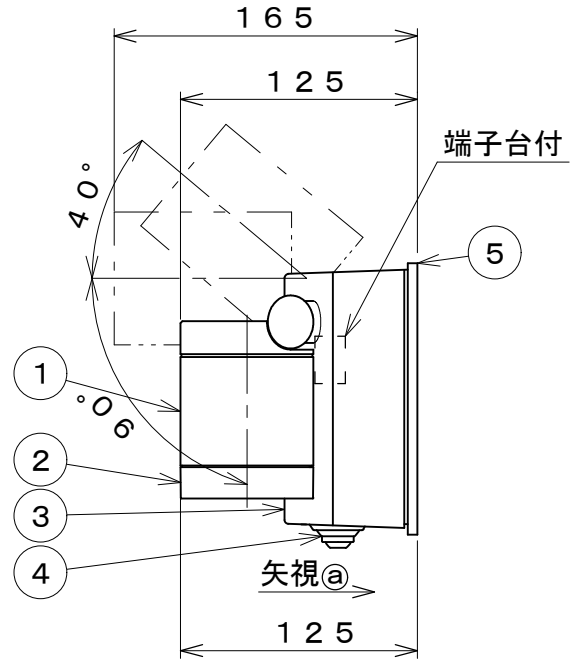

- ・防雨型
- ・壁付け専用
- ・人感センサ付(タイマー付ON-OFFタイプ)
- ・センサの感知範囲に車等が入った場合は人の場合と同様に点灯する場合があります。
- ・センサの感知範囲は気象条件により、ばらつきがあります。
- ・電源OFF時に表示が点灯するタイプのスイッチを使用する場合、壁スイッチの使用は5個までとさせていただきます。
- ・調光器は使用できません。
- ・塩害地区又は、腐食性ガスの発生する所でご使用になる場合別途ご相談ください。
- ・施工に関しては、電気設備基準、内線規定にしたがってください。
- ・D種(第三種)接地工事を行なって下さい。
- ・LED点灯時に点灯する表示付スイッチに使うと、表示が暗くなったり点灯しないことがあります。
- ・LEDの短寿命の恐れがあるため、直射日光が当たる時間帯は点灯しないでください。
- ・LEDにはバラツキがあるため、同一型番でも発光色、表示が暗くなったり点灯しないことがあります。
- ・広角配光(25°)
- ・絶縁台不要