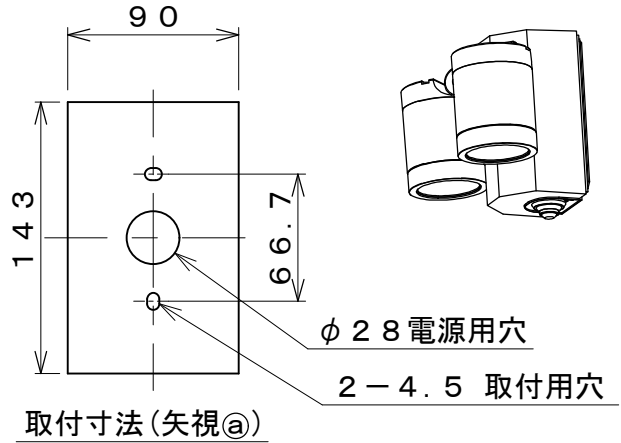

- ・防雨型
- ・壁付け専用
- ・人感センサ付(タイマー付ON-OFFタイプ)
- ・センサの感知範囲に車等が入った場合は人の場合と同様に点灯する場合があります。
- ・センサの感知範囲は気象条件により、ばらつきがあります。
- ・電源OFF時に表示が点灯するタイプのスイッチを使用する場合、壁スイッチの使用は5個までとさせていただきます。
- ・調光器は使用できません。
- ・塩害地区又は、腐食性ガスの発生する所でご使用になる場合別途ご相談ください。
- ・施工に関しては、電気設備基準、内線規定にしたがってください。
- ・D種(第三種)接地工事を行なって下さい。
- ・LED点灯時に点灯する表示付スイッチに使うと、表示が暗くなったり点灯しないことがあります。
- ・LEDの短寿命の恐れがあるため、直射日光が当たる時間帯は点灯しないでください。
- ・LEDにはバラツキがあるため、同一型番でも発光色、表示が暗くなったり点灯しないことがあります。
- ・広角配光(25°)
- ・絶縁台不要