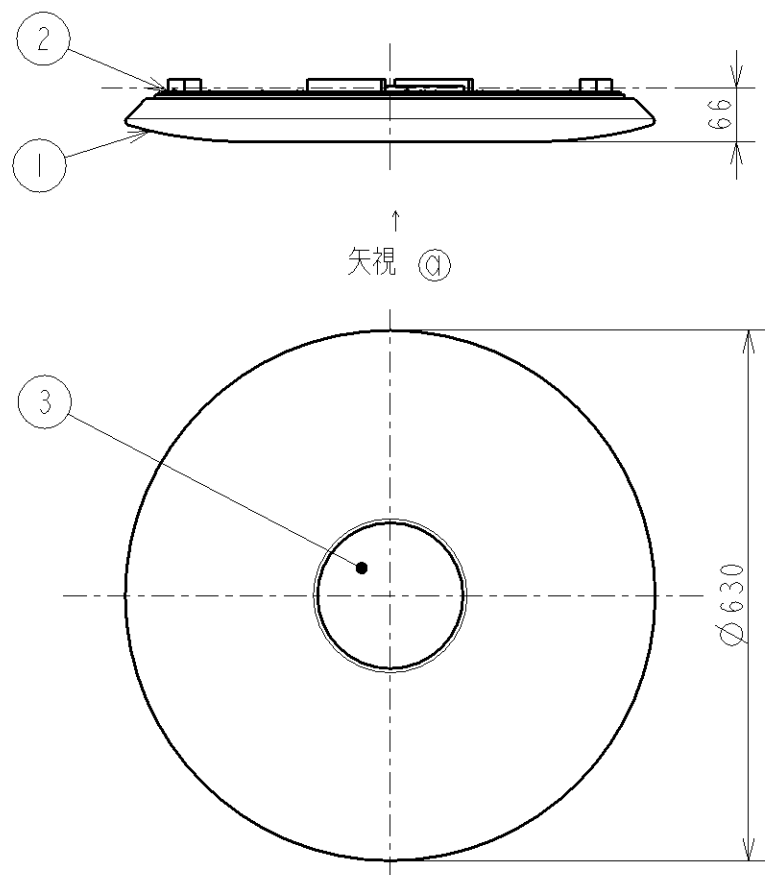

取付寸法 (矢視 ㊶)

- ・プルレススイッチ機能付
- ・バックアップ機能付
- ・連続調光機能付 (100%~5%)
- 保安灯連続調光機能付 (100%~20%)
- リモコン送信機で連続調光ができます。
- ・らくピタ II 取付
- ・器具取付前に必ず配線器具の固定強度をご確認下さい。
- 木ネジ1本での固定やカタツキのある配線器具への取付は危険です。お避け下さい。
- ・調光器は使用できません。
- ・セードは取外してできません。
- ・この器具の近くでは赤外線方式のリモコンが動作しない場合がございますので、ご注意ください。
- ・高防虫機能付き

△安全に関するご注意

- ・この器具は非防水です。湿気が多い場所や屋外では使用できません。
- 火災・感電の原因になります。
- ・器具を布や紙などでおおって使用しないでください。
- 火災の原因になります。
- ・指定以外の取付けはできません。
- 器具の落下によるけがの原因になります。

					入力電圧 100 V	型番	AH 35304 L
					入力電流 0.58 A	品名	LEDシーリング
					消費電力 56.6 W	適合ランプ	LED30球モジュール
3	カバー	アクリル		乳白色	力率 高力率	W x 数	15W X 4灯
2	本体	銅板		白色	重量 2.7 kg	色・形	電球色 (2700K)
1	セード	アクリル		乳白色	スイッチ	口金	
部番	部品名	材質	数	備考	全灯 → 調光 →保安灯	点灯方式	
							20120115