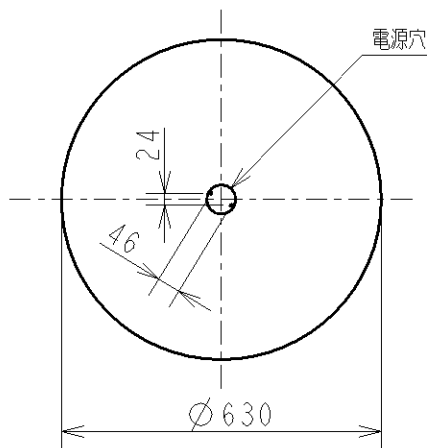

取付寸法 (矢視 ㊶)

- ・プルレススイッチ機能付
- ・バックアップ機能付
- ・連続調光機能付 (100%~5%)
- 保安灯連続調光機能付 (100%~20%)
- リモコン送信機で連続調光ができます。
- ・らくピタ II 取付
- ・器具取付前に必ず配線器具の固定強度をご確認下さい。
- 木ネジ1本での固定やカタツキのある配線器具への取付は危険です。お避け下さい。
- ・調光器は使用できません。
- ・セードは取外してできません。
- ・この器具の近くでは赤外線方式のリモコンが動作しない場合がございますので、ご注意ください。
- ・高防虫機能付き