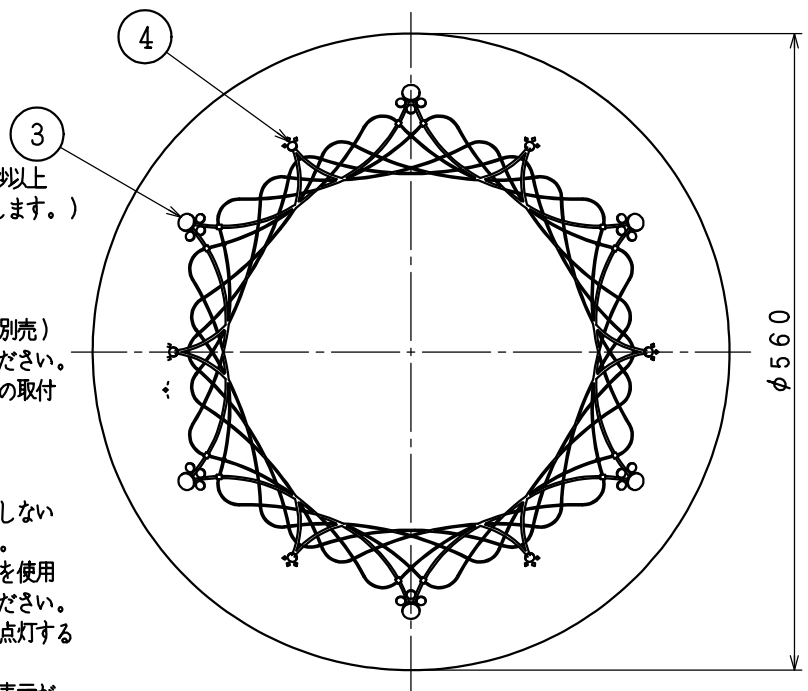

取付寸法(矢視 a)

矢視 a

- ・リモコンスイッチ付
- ・プルレススイッチ機能付
- ・連続調光機能付(100~約1%)
- ・連続調色機能付(2700K~6500K)
- ・バックアップ機能付(壁スイッチをOFFにし、3秒以上過ぎてからONにするとOFFにする前の状態で点灯します。)
- ・保安灯段調光機能付
- ・リモコン送信機で連続調光・調色ができます。
- ・直付け専用
- ・竿線天井取付アダプタ対応型(AE44068E別売)
- ・器具取付前に必ず配線器具の固定強度をご確認ください。木ネジ1本での固定やガタツキのある配線器具への取付は危険ですのでお避けください。
- ・らくピタ取付(アダプタ)
- ・セードの取付方法は、セード回転式です。
- ・この器具の近くでは赤外線方式のリモコンが作動しない場合がございますので、ご注意ください。
- ・電源OFF時に表示が点灯するタイプのスイッチを使用する場合、壁スイッチの使用は4個までとしてください。壁スイッチを5個以上使用される場合は、表示が点灯するタイプ以外のスイッチを使用してください。
- ・電源ON時に点灯する表示付スイッチを使うと、表示が暗くなったり点灯しないことがあります。
- ・LEDにはバラツキがあるため、同一型番でも発光色、明るさが異なる場合があります。
- ・虫などの入りにくい構造