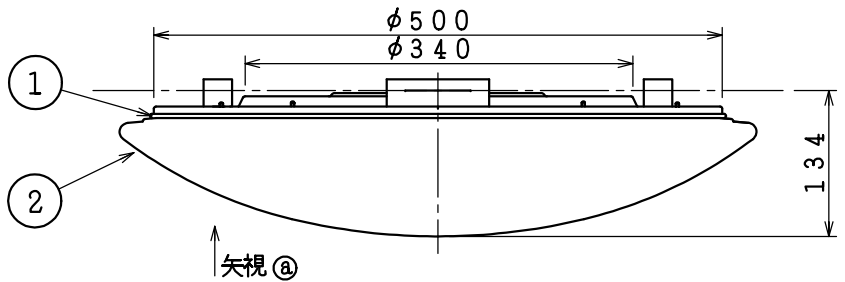

取付寸法(矢視 a)

矢視 a

- ・リモコンスイッチ付
- ・プルレススイッチ機能付
- ・連続調光機能付(100~約1%)
- ・連続調色機能付(2700K~6500K)
- ・バックアップ機能付(壁スイッチをOFFにし、3秒以上過ぎてからONにするとOFFにする前の状態で点灯します。)
- ・保安灯段調光機能付
- ・リモコン送信機で連続調光・調色ができます。
- ・直付け専用
- ・竿線天井取付アダプタ対応型(AE44068E別売)
- ・器具取付前に必ず配線器具の固定強度をご確認ください。木ネジ1本での固定やガタツキのある配線器具への取付は危険ですのでお避けください。
- ・らくピタ取付(アダプタ)
- ・セードの取付方法は、セード回転式です。
- ・この器具の近くでは赤外線方式のリモコンが作動しない場合がございますので、ご注意ください。
- ・電源OFF時に表示が点灯するタイプのスイッチを使用する場合、壁スイッチの使用は4個までとしてください。壁スイッチを5個以上使用される場合は、表示が点灯するタイプ以外のスイッチを使用してください。
- ・電源ON時に点灯する表示付スイッチを使うと、表示が暗くなったり点灯しないことがあります。
- ・LEDにはバラツキがあるため、同一型番でも発光色、明るさが異なる場合があります。
- ・虫などの入りにくい構造