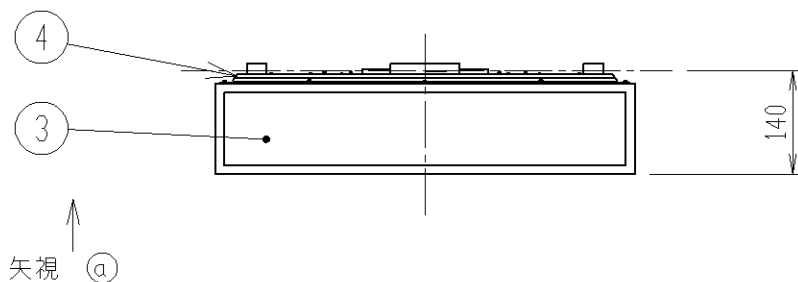

取付寸法 (矢視 ①)

- ・リモコンスイッチ付
- ・プルレススイッチ機能付
- ・バックアップ機能付
- ・連続調光機能付 (100%~10%)
- 保安灯連続調光機能付 (100%~10%)
- 連続調色機能付 (2700K~5000K)
- リモコン送信機で連続調光・調色ができます。
- ・らくピタ II 取付
- ・器具取付前に必ず配線器具の固定強度をご確認ください。  
木ネジ1本での固定やガタツキのある配線器具への取付は危険ですのでお避けください。
- ・セードの取付方法は、枠回転式です。
- ・この器具の近くでは赤外線方式のリモコンが作動しない場合がございますので、ご注意ください。

### △安全に関するご注意

- ・この器具は非防水です。湿気が多い場所や屋外では使用できません。  
火災・感電の原因になります。
- ・器具やランプを布や紙などでおおって使用しないでください。  
火災の原因になります。
- ・指定以外の取付けはできません。  
器具の落下によるけがの原因になります。

|    |       |      |   |           |             |                            |
|----|-------|------|---|-----------|-------------|----------------------------|
| 7  |       |      |   |           |             | 型番                         |
| 6  |       |      |   |           | 入力電圧 100 V  | AH 36122 L                 |
| 5  |       |      |   |           | 入力電流 0.43 A | 品名 LEDシーリング                |
| 4  | 本体    | 鋼板   | 1 | 白色        | 消費電力 42 W   | 適合ランプ LED24球モジュール×4        |
| 3  | 側面セード | アクリル | 4 | 乳白色・αクリーン | 力率 高力率      | W × 数 10.5W × 4灯           |
| 2  | 下面セード | アクリル | 1 | 乳白色・αクリーン | 重量 3.4 kg   | 色・形 2700K~5000K・演色性 (Ra85) |
| 1  | 枠     | 白木   | 1 |           | スイッチ        | 口金                         |
| 部番 | 部品名   | 材質   | 数 | 備考        | 全灯→調光→保安灯   | 点灯方式                       |
|    |       |      |   |           |             | 20120430                   |