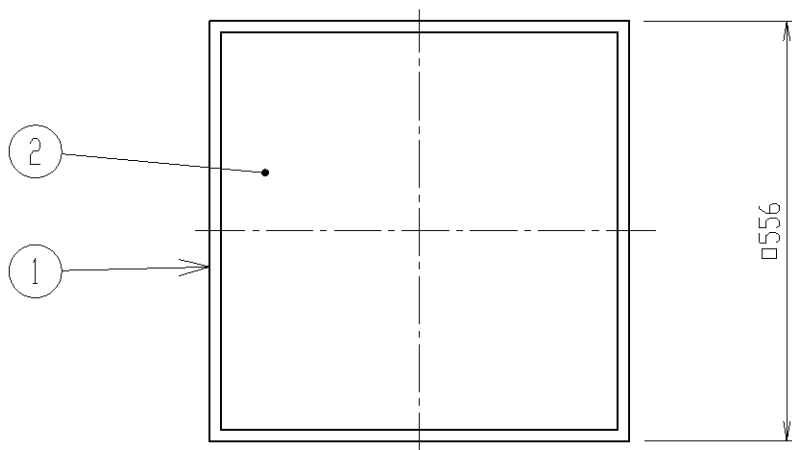

取付寸法 (矢視 ①)

- ・リモコンスイッチ付
- ・プルレススイッチ機能付
- ・バックアップ機能付
- ・連続調光機能付 (100%~10%)
- 保安灯連続調光機能付 (100%~10%)
- 連続調色機能付 (2700K~5000K)
- リモコン送信機で連続調光・調色ができます。
- ・らくピタ II 取付
- ・器具取付前に必ず配線器具の固定強度をご確認ください。  
木ネジ1本での固定やガタツキのある配線器具への取付は危険ですのでお避けください。
- ・セードの取付方法は、枠回転式です。
- ・この器具の近くでは赤外線方式のリモコンが作動しない場合がございますので、ご注意ください。