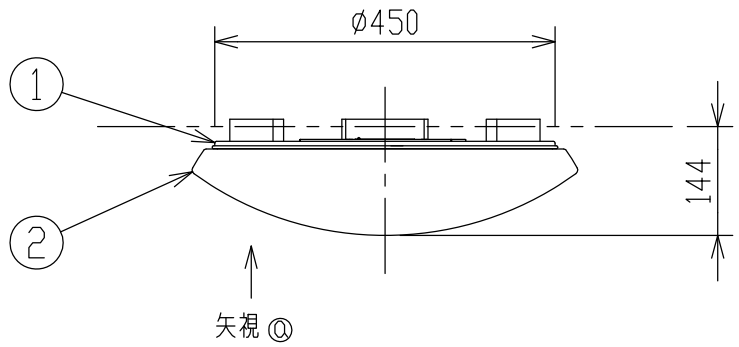

取付寸法(矢視 ㊸)

矢視 ㊹

- ・リモコンスイッチ機能付
- ・プルレススイッチ機能付
- ・連続調光機能付(100~1%)
- ・バックアップ機能付
- ・保安球段調光機能付
- ・リモコン送信機で連続調光ができます。
- ・器具取付前に必ず配線器具の固定強度をご確認ください。
木ネジ1本での固定やガタツキのある配線器具への取付は危険ですでお避けください。
- ・らくピタ取付
- ・セード取付方法は、セード回転式です。
- ・調光器は使用できません。
- ・電源OFF時に表示が点灯するタイプのスイッチを使用する場合、壁スイッチの使用は4個までとしてください。
壁スイッチを5個以上使用される場合は、表示が点灯するタイプ以外のスイッチを使用してください。
- ・この器具の近くでは赤外線方式のリモコンが作動しない場合がございますので、ご注意ください。
- ・ランプ点灯時に点灯する表示付スイッチを使うと、表示が暗くなったり点灯しないことがあります。
- ・LEDにはバラツキがあるため、同一型番でも発光色、明るさが異なる場合があります。

⚠安全に関するご注意

- ・この器具は非防水です。湿気が多い場所や屋外では使用できません。
火災・感電の原因になります。
- ・器具を布や紙などでおおって使用しないでください。
火災の原因になります。
- ・指定以外の取付はできません。
器具の落下によるけがの原因になります。

定格光束	3100 lm
固有エネルギー消費効率	102.6 lm/W

JIS C 8105-5に基づく測定方法によって
固有エネルギー消費効率を測定。