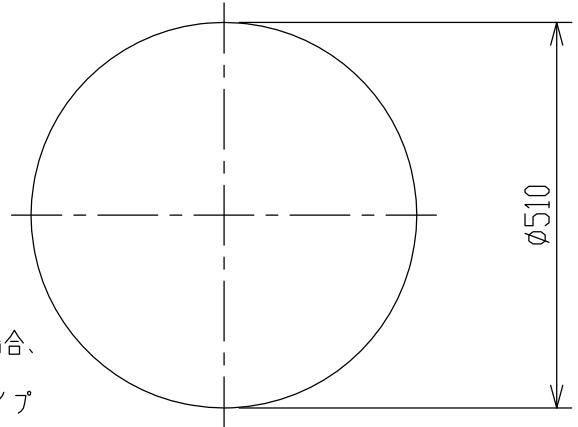

取付寸法(矢視 ㊸)

矢視 ㊹

- ・リモコンスイッチ機能付
- ・プルレススイッチ機能付
- ・連続調光機能付(100~1%)
- ・バックアップ機能付
- ・保安球段調光機能付
- ・リモコン送信機で連続調光ができます。
- ・器具取付前に必ず配線器具の固定強度をご確認ください。
木ネジ1本での固定やガタツキのある配線器具への取付は危険ですでお避けください。
- ・らくピタ取付
- ・セード取付方法は、セード回転式です。
- ・調光器は使用できません。
- ・電源OFF時に表示が点灯するタイプのスイッチを使用する場合、壁スイッチの使用は4個までとしてください。
壁スイッチを5個以上使用される場合は、表示が点灯するタイプ以外のスイッチを使用してください。
- ・この器具の近くでは赤外線方式のリモコンが作動しない場合がございますので、ご注意ください。
- ・ランプ点灯時に点灯する表示付スイッチを使うと、表示が暗くなったり点灯しないことがあります。
- ・LEDにはバラツキがあるため、同一型番でも発光色、明るさが異なる場合があります。