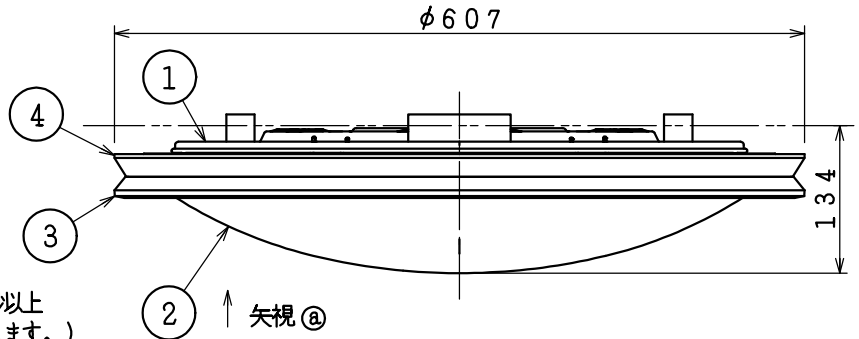

取付寸法(矢視 a)

- ・リモコンスイッチ付
- ・プルレススイッチ機能付
- ・連続調光機能付(100~約1%)
- ・連続調色機能付(2700K~6500K)
- ・バックアップ機能付(壁スイッチをOFFにし、3秒以上過ぎてからONにするとOFFにする前の状態で点灯します。)
- ・保安灯段調光機能付
- ・リモコン送信機で連続調光・調色ができます。
- ・直付け専用
- ・器具取付前に必ず配線器具の固定強度をご確認ください。木ネジ1本での固定やガタツキのある配線器具への取付は危険ですのでお避けください。
- ・らくピタ取付(アダプタ)
- ・セードの取付方法は、枠回転式です。
- ・この器具の近くでは赤外線方式のリモコンが作動しない場合がございます。
- ・電源OFF時に表示が点灯するタイプのスイッチを使用する場合、壁スイッチの使用は4個までとしてください。壁スイッチを5個以上使用される場合は、表示が点灯するタイプ以外のスイッチを使用してください。
- ・電源ON時に点灯する表示付スイッチを使うと、表示が暗くなったり点灯しないことがあります。
- ・LEDにはバツキがあるため、同一型番でも発光色、明るさが異なる場合があります。
- ・虫などの入りにくい構造