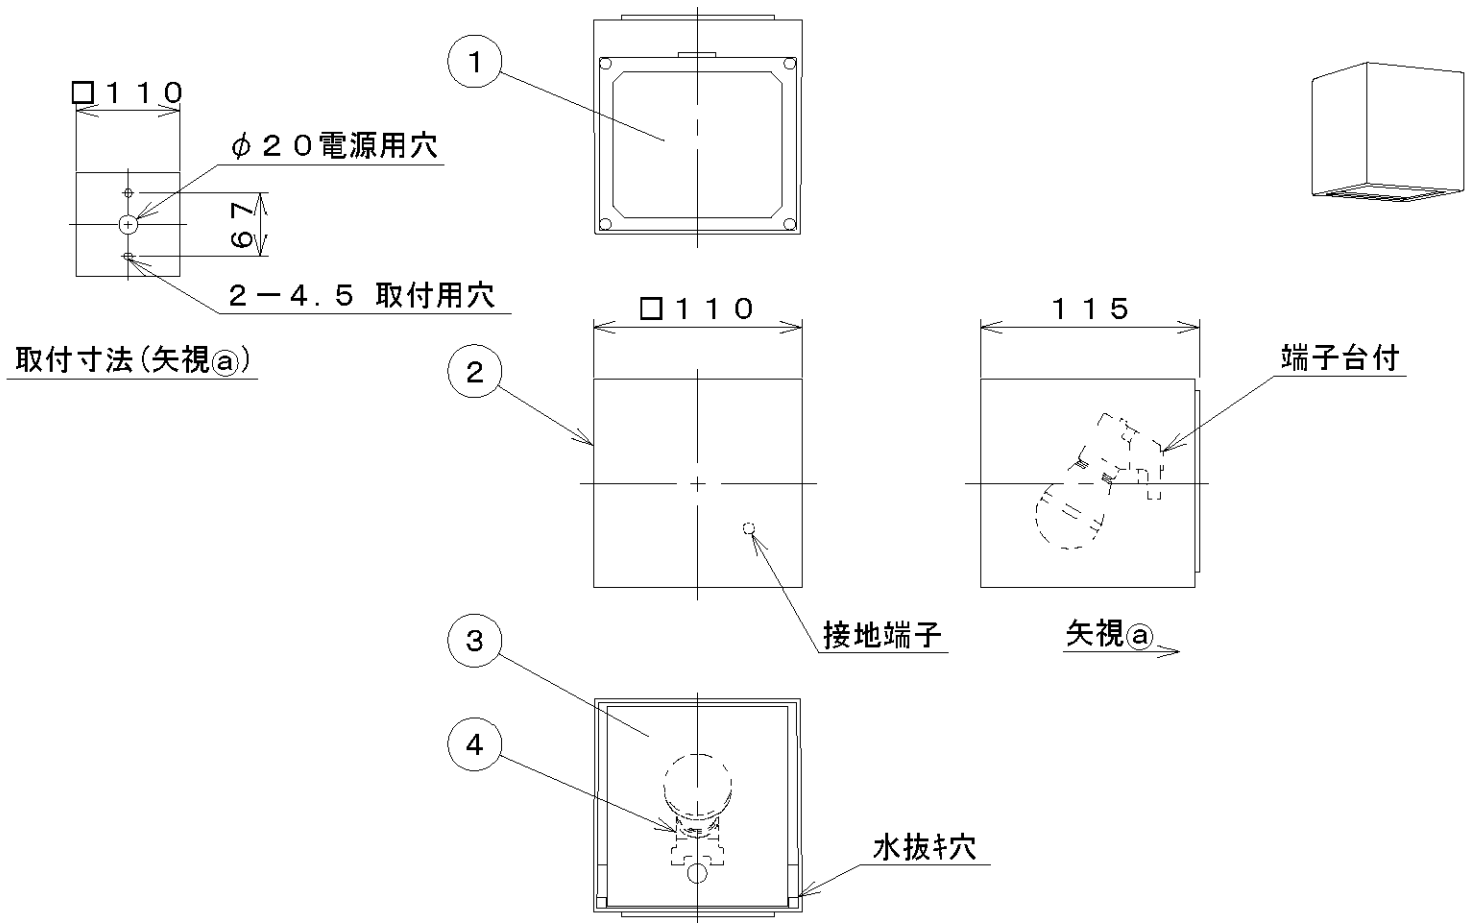

- ・防雨型
- ・壁付け専用
- ・パネルの取付方法は、表ネジ式です。
- ・調光器は使用できません。
- ・塩害地区又は、腐食性ガスの発生する所でご使用になる場合別途ご相談ください。
- ・施工に関しては、電気設備基準、内線規定にしたがってください。
- ・D種（第三種）接地工事を行なって下さい。
- ・ランプ点灯時に点灯する表示付スイッチに使うと、表示が暗くなったり点灯しないことがあります。
- ・ランプの短寿命の恐れがあるため、直射日光が当たる時間帯は点灯しないでください。
- ・LEDにはバツキがあるため、同一型番でも発光色、表示が暗くなったり点灯しないことがあります。
- ・絶縁台不要

7						型番	
6					入力電圧 100V	品名	AU35050L
5					入力電流 0.11A		
4	ソケット	プラスチック	1		消費電力 6.0W	適合ランプ	LED電球 LDA6-E17
3	パネル	アクリル	1	乳白色	力率 低力率	W × 数	6.0W × 1灯
2	本体	アルミダイカスト	1	シルバーメタリック塗装	重量 0.7kg	色・形	電球色 (2800K)
1	パネル	アクリル	1	乳白色	スイッチ	口金	E17
部番	部品名	材質	数	備考		点灯方式	
							20110915