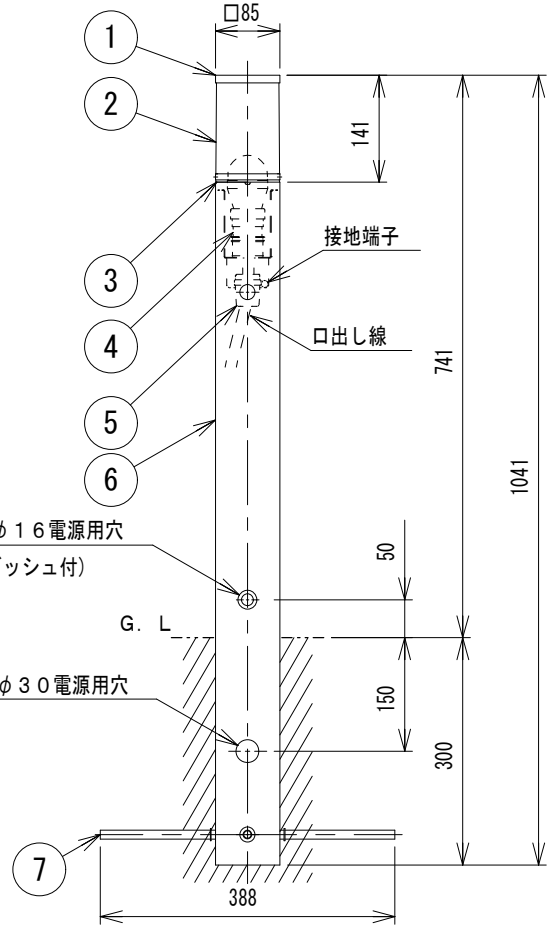

- ・防雨型
- ・セードの取付方法は、表ネジ式です。
- ・自動点滅器付
- ・調光器は使用できません。
- ・LEDにはバラツキがあるため、同一型番でも発光色、明るさが異なる場合があります。
- ・ランプ点灯時に点灯する表示付スイッチに使うと、表示が暗くなったり点灯しないことがあります。
- ・ランプの短寿命の恐れがあるため、直接日光が当たる時間帯は点灯しないでください。
- ・電源OFF時に表示が点灯するタイプのスイッチを使用する場合、壁スイッチの使用は5個までとしてください。壁スイッチを6個以上使用される場合は、表示が点灯するタイプ以外のスイッチを使用してください。
- ・常に水の溜まっている場所、また溜まりやすい場所には設置しないでください。
- ・埋め込み表示まで埋め込んでください。
- ・ポールは土壌のしっかりした所へ設置してください。土質の柔らかい場所の場合は、コンクリート等で固定してください。
- ・塩害地区又は、腐食性ガスの発生する所でご使用になる場合別途ご相談ください。
- ・施工に関しては、電気設備基準、内線規定に従ってください。
- ・D種（第3種）接地工事を行なって下さい。

定格光束	290 lm
固有エネルギー消費効率	65.9 lm/W

JIS C 8105-5に基づく測定方法によって固有エネルギー消費効率を測定。

各種配線機器と組み合わせて使用する場合の適合性、接続台数は下記よりご確認ください。

あかり専科 Switch Navi (配線機器適合システム)

<https://webcatalog.koizumi-lt.co.jp/bizsupport/switchnavi>

7	足アーム	アルミ	1		皮相電力	8VA	品名	LED防雨型ガーデンライト	
6	ポール	アルミ	1	ウォームシルバー塗装	入力電圧	100V	型番	AUE 664 148	
5	自動点滅器	プラスチック	1		入力電流	0.08A	図番		
4	ソケット	磁器	1	2P	消費電力	4.4W	適合ランプ	電球形LEDランプ LDA4L-H/S/4	
3	本体	アルミダイカスト	1	ウォームシルバー塗装	力率	-	W×数	4.4W×1灯	
2	セード	ポリカーボネート	1	乳白色	質量	2.0kg	色・形	電球色(2700K)	
1	ヘッドカバー	アルミダイカスト	1	ウォームシルバー塗装	特記事項		承認	審査	立案
部番	部品名	材質	数	備考			泰	野口	光源
							20230117		