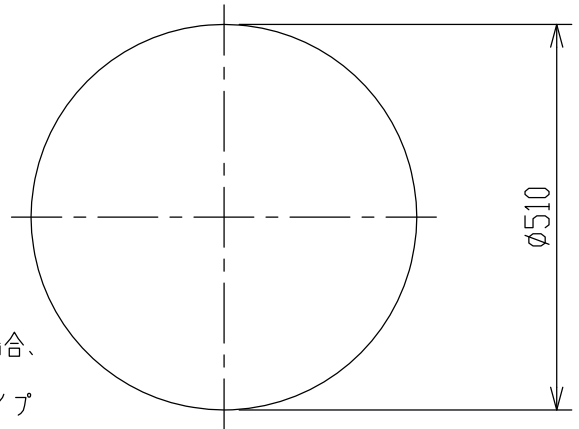

取付寸法(矢視 ㊸)

矢視 ㊸

φ510

- ・リモコンスイッチ機能付
- ・プルレススイッチ機能付
- ・連続調光機能付(100~1%)
- ・バックアップ機能付
- ・保安球段調光機能付
- ・リモコン送信機で連続調光ができます。
- ・器具取付前に必ず配線器具の固定強度をご確認ください。
木ネジ1本での固定やガタツキのある配線器具への取付は危険ですでお避けください。
- ・らくピタ取付
- ・セード取付方法は、セード回転式です。
- ・調光器は使用できません。
- ・電源OFF時に表示が点灯するタイプのスイッチを使用する場合、壁スイッチの使用は4個までとしてください。
壁スイッチを5個以上使用される場合は、表示が点灯するタイプ以外のスイッチを使用してください。
- ・この器具の近くでは赤外線方式のリモコンが作動しない場合がございますので、ご注意ください。
- ・ランプ点灯時に点灯する表示付スイッチを使うと、表示が暗くなったり点灯しないことがあります。
- ・LEDにはバラツキがあるため、同一型番でも発光色、明るさが異なる場合があります。

⚠安全に関するご注意

- ・この器具は非防水です。湿気が多い場所や屋外では使用できません。
火災・感電の原因になります。
- ・器具を布や紙などでおおって使用しないでください。
火災の原因になります。
- ・指定以外の取付はできません。
器具の落下によるけがの原因になります。

定格光束	4100 lm
固有エネルギー消費効率	114.8 lm/W

JIS C 8105-5に基づく測定方法によって
固有エネルギー消費効率を測定。