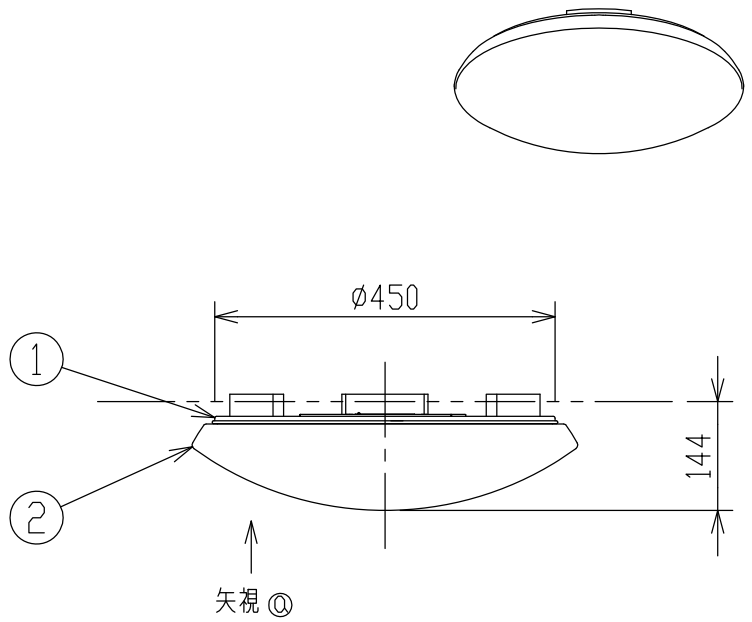

取付寸法(矢視 ㊸)

矢視 ㊸

φ510

- ・リモコンスイッチ機能付
- ・プルレススイッチ機能付
- ・連続調光機能付(100~1%)
- ・バックアップ機能付
- ・保安球段調光機能付
- ・リモコン送信機で連続調光ができます。
- ・器具取付前に必ず配線器具の固定強度をご確認ください。
木ネジ1本での固定やガタツキのある配線器具への取付は危険ですでお避けください。
- ・らくピタ取付
- ・セード取付方法は、セード回転式です。
- ・調光器は使用できません。
- ・電源OFF時に表示が点灯するタイプのスイッチを使用する場合、壁スイッチの使用は4個までとしてください。
壁スイッチを5個以上使用される場合は、表示が点灯するタイプ以外のスイッチを使用してください。
- ・この器具の近くでは赤外線方式のリモコンが作動しない場合がございますので、ご注意ください。
- ・ランプ点灯時に点灯する表示付スイッチを使うと、表示が暗くなったり点灯しないことがあります。
- ・LEDにはバラツキがあるため、同一型番でも発光色、明るさが異なる場合があります。

⚠安全に関するご注意

- ・この器具は非防水です。湿気が多い場所や屋外では使用できません。
火災・感電の原因になります。
- ・器具を布や紙などでおおって使用しないでください。
火災の原因になります。
- ・指定以外の取付はできません。
器具の落下によるけがの原因になります。

定格光束	4100 lm
固有エネルギー消費効率	114.8 lm/W

JIS C 8105-5に基づく測定方法によって
固有エネルギー消費効率を測定。