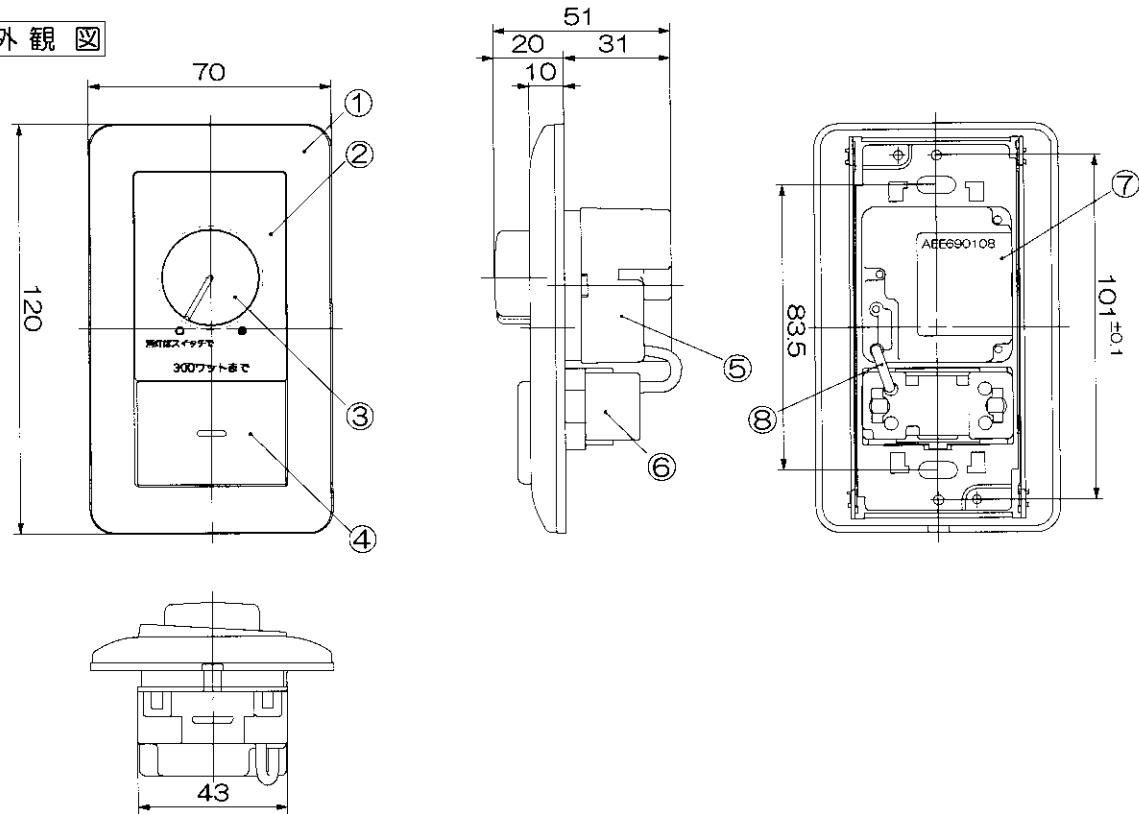

外觀図

8	渡り線	単銅線 Φ1.6	1				
7	銘板		1				型番
6	スイッチ		1		入力電圧	100 V	AEE690108
5	裏ケース	ユリア樹脂	1		入力電流	A	
4	スイッチ操作板	ABS樹脂	1		消費電力	W	品名
3	ロータリーツマミ	ABS樹脂	1		力率		調光器
2	操作プレート	ABS樹脂	1		重量	0.2 kg	適合ランプ
1	化粧プレート	ABS樹脂	1		スイッチ		W × 数
部番	部品名	材質	数	備考			
					色・形		
							口金
							点灯方式