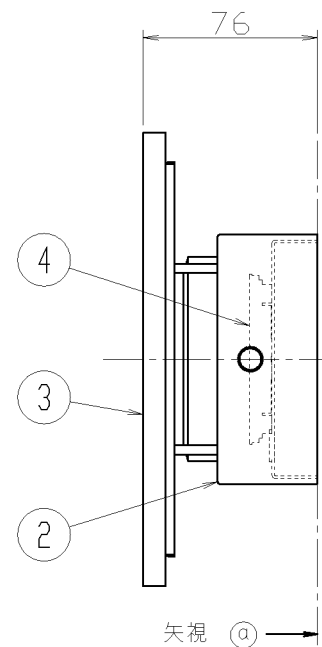

取付寸法 (矢視 ㊶)

- ・セードの取付方法は、化粧ネジ式です。
- ・調光器は使用できません。
- ・天井から30cm以上離してください。
- ・この器具の近くでは赤外線方式のリモコンが作動しない場合がごまれにありますので、ご注意ください。
- ・ランプ点灯時に点灯する表示付スイッチに使うと、表示が暗くなったり点灯しないことがあります。
- ・LEDにはバラツキがあるため、同一型番でも発光色、明るさが異なる場合があります。

7						型番	AB 36001 L
6					入力電圧	100 V	品名 LEDブラケット
5					入力電流	0,11 A	
4	ソケット	プラスチック	1		消費電力	6,7 W	適合ランプ 電球形LEDランプ LDF7-H-GX53/3
3	セード	木製	1	ナチュラル色塗装	力率	低力率	W × 数 6,7 W × 1 灯
2	フランジ	鋼板	1	オフホワイト塗装	重量	0,9 kg	色・形 電球色(2700K)
1	取付金具	鋼板	1		スイッチ		□ 金 GX53
部番	部品名	材質	数	備考			点灯方式
							20120412