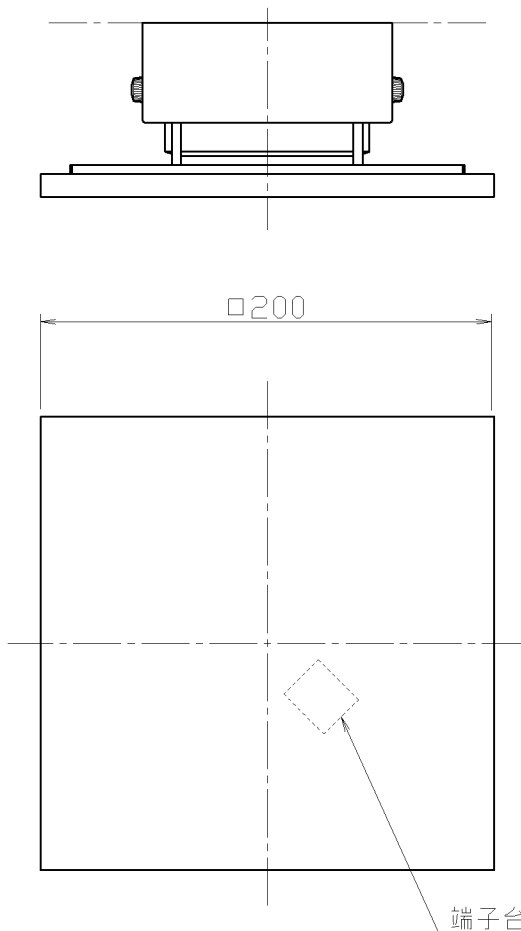

7						型番	AB 36001 L
6					入力電圧	100 V	品名 LEDブラケット
5					入力電流	0,11 A	
4	ソケット	プラスチック	1		消費電力	6,7 W	適合ランプ 電球形LEDランプ LDF7-H-GX53/3
3	セード	木製	1	ナチュラル色塗装	力率	低力率	W × 数 6,7 W × 1 灯
2	フランジ	鋼板	1	オフホワイト塗装	重量	0,9 kg	色・形 電球色(2700K)
1	取付金具	鋼板	1		スイッチ		□ 金 GX53
部番	部品名	材質	数	備考			点灯方式
							20120412