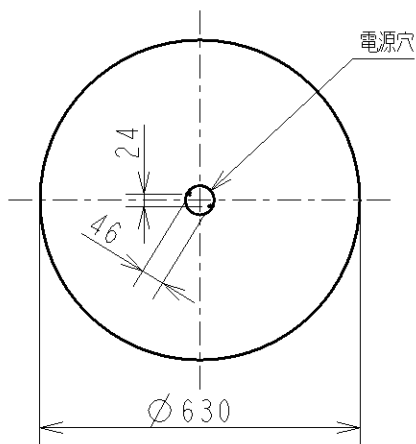

取付寸法 (矢視 ㊶)

- ・プルレススイッチ機能付
- ・バックアップ機能付
- ・連続調光機能付 (100%~5%)
- 保安灯連続調光機能付 (100%~20%)
- リモコン送信機で連続調光ができます。
- ・らくピタ II 取付
- ・器具取付前に必ず配線器具の固定強度をご確認下さい。
- 木ネジ | 本での固定やカタツキのある配線器具への取付は危険です。お避け下さい。
- ・調光器は使用できません。
- ・セードは取外してできません。
- ・この器具の近くでは赤外線方式のリモコンが動作しない場合がごくまれにありますので、ご注意ください。
- ・高防虫機能付き

△安全に関するご注意

- ・この器具は非防水です。湿気が多い場所や屋外では使用できません。
- 火災・感電の原因になります。
- ・器具を布や紙などでおおって使用しないでください。
- 火災の原因になります。
- ・指定以外の取付けはできません。
- 器具の落下によるけがの原因になります。

					入力電圧 100 V	型番	AH 35305 L
					入力電流 0.58 A	品名	LEDシーリング
					消費電力 56.6 W	適合ランプ	LED30球モジュール
3	カバー	アクリル		乳白色	力率 高力率	W x 数	15W X 4灯
2	本体	銅板		白色	重量 2.7 kg	色・形	屋白色 (5000K)
1	セード	アクリル		乳白色	スイッチ	口金	
部番	部品名	材質	数	備考	全灯 → 調光	点灯方式	20120115
					→保安灯		