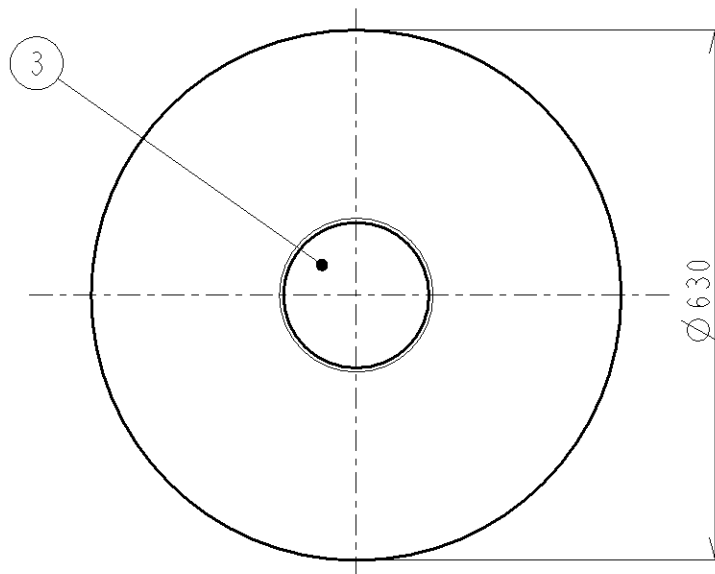

取付寸法 (矢視 ㊶)

- ・プルレススイッチ機能付
- ・バックアップ機能付
- ・連続調光機能付 (100%~5%)
- 保安灯連続調光機能付 (100%~20%)
- リモコン送信機で連続調光ができます。
- ・らくピタ II 取付
- ・器具取付前に必ず配線器具の固定強度をご確認下さい。
- 木ネジ | 本での固定やカタツキのある配線器具への取付は危険です。お避け下さい。
- ・調光器は使用できません。
- ・セードは取外してできません。
- ・この器具の近くでは赤外線方式のリモコンが動作しない場合がごくまれにありますので、ご注意ください。
- ・高防虫機能付き

△安全に関するご注意

- ・この器具は非防水です。湿気が多い場所や屋外では使用できません。
- 火災・感電の原因になります。
- ・器具を布や紙などでおおって使用しないでください。
- 火災の原因になります。
- ・指定以外の取付けはできません。
- 器具の落下によるけがの原因になります。

					入力電圧 100 V	型番	AH 35305 L
					入力電流 0.58 A	品名	LEDシーリング
					消費電力 56.6 W	適合ランプ	LED30球モジュール
3	カバー	アクリル		乳白色	力率 高力率	W x 数	15W X 4灯
2	本体	銅板		白色	重量 2.7 kg	色・形	屋白色 (5000K)
1	セード	アクリル		乳白色	スイッチ	口金	
部番	部品名	材質	数	備考	全灯 → 調光	点灯方式	20120115
					→保安灯		