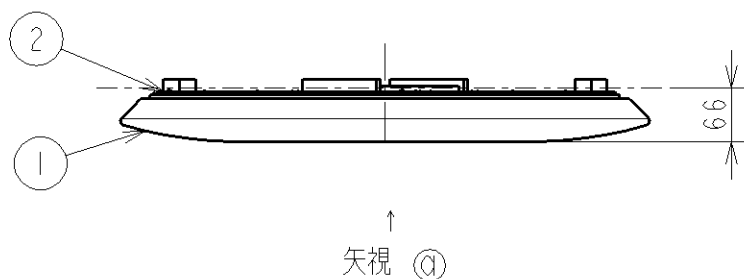

取付寸法 (矢視 ㊶)

- ・プルレススイッチ機能付
- ・バックアップ機能付
- ・連続調光機能付 (100%~5%)
- 保安灯連続調光機能付 (100%~20%)
- リモコン送信機で連続調光ができます。
- ・らくピタ II 取付
- ・器具取付前に必ず配線器具の固定強度をご確認下さい。
- 木ネジ | 本での固定やカタツキのある配線器具への取付は危険です。お避け下さい。
- ・調光器は使用できません。
- ・セードは取外してできません。
- ・この器具の近くでは赤外線方式のリモコンが動作しない場合がごくまれにありますので、ご注意ください。
- ・高防虫機能付き

△安全に関するご注意

- ・この器具は非防水です。湿気が多い場所や屋外では使用できません。
- 火災・感電の原因になります。
- ・器具を布や紙などでおおって使用しないでください。
- 火災の原因になります。
- ・指定以外の取付けはできません。
- 器具の落下によるけがの原因になります。

					入力電圧 100 V	型番	AH 35305 L
					入力電流 0.58 A	品名	LEDシーリング
					消費電力 56.6 W	適合ランプ	LED30球モジュール
3	カバー	アクリル		乳白色	力率 高力率	W x 数	15W X 4灯
2	本体	銅板		白色	重量 2.7 kg	色・形	屋白色 (5000K)
1	セード	アクリル		乳白色	スイッチ	口金	
部番	部品名	材質	数	備考	全灯 → 調光	点灯方式	20120115
					→保安灯		