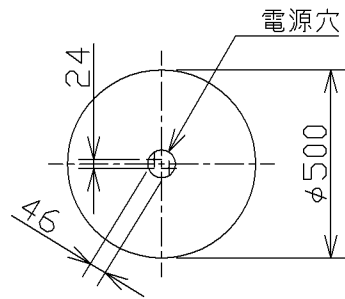

取付寸法(矢視②)

- プルレススイッチ機能付
- 86Wモード、76Wモード切替スイッチ付
- リモコン切替可能型
(用途に応じて別売リモコンをお求めください)
AEE690127: 防犯用液晶タイマー
AEE690128: OFFタイマー
- 傾斜天井取付アダプタ対応型(AEE690130別売)
- らくピタV取付
- 器具取付前に必ず配線器具の固定強度をご確認ください。
木ネジ1本での固定やガタツキのある配線器具への取付は危険ですのでお避けください。
- セードの取付方法は、セード回転式です。
- 調光器は使用できません。
- この器具の近くでは赤外線方式のリモコンが作動しない場合がごくまれにありますので、ご注意ください。
- 虫などの入りにくい構造です。

7						型番	AHN 637 145
6					入力電圧	100 V	
5					入力電流	0.69 A	品名
4					消費電力	68 W	適合ランプ
3					力率	高力率	W × 数
2	セード	アクリル	1	乳白色 aクリーン	重量	2.4 kg	色・形
1	本体	鋼板	1	白色	スイッチ		欄外参照
部番	部品名	材質	数	備考	全灯→全灯段調光 →豆球		点灯方式
							電子安定器(インバータ)
							20100421