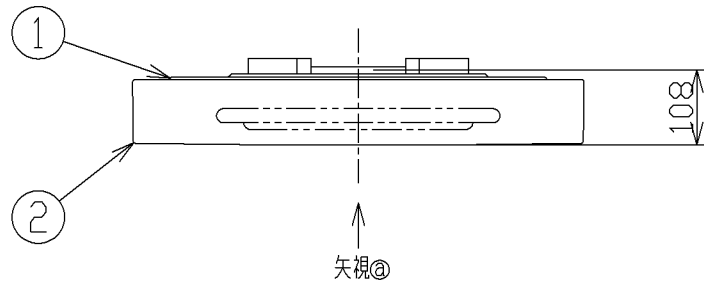

取付寸法(矢視②)

- プルレススイッチ機能付
- 86Wモード、76Wモード切替スイッチ付
- リモコン切替可能型
(用途に応じて別売リモコンをお求めください)
AEE690127: 防犯用液晶タイマー
AEE690128: OFFタイマー
- 傾斜天井取付アダプタ対応型(AEE690130別売)
- らくピタV取付
- 器具取付前に必ず配線器具の固定強度をご確認ください。
木ネジ1本での固定やガタツキのある配線器具への取付は危険ですのでお避けください。
- セードの取付方法は、セード回転式です。
- 調光器は使用できません。
- この器具の近くでは赤外線方式のリモコンが作動しない場合がごくまれにありますので、ご注意ください。
- 虫などの入りにくい構造です。

蛍光ランプ FHC 34W EN-PDL (3波長形昼白色) × 1灯 GZ10q
 蛍光ランプ FHC 27W EN-PDL (3波長形昼白色) × 1灯 GZ10q

△安全に関するご注意

- 指定のランプ以外は使用しないでください。
火災の原因になります。
- この器具は非防水です。湿気が多い場所や屋外では使用できません。
火災・感電の原因になります。
- 器具やランプを布や紙などでおおって使用しないでください。
火災の原因になります。
- 指定以外の取付けはできません。
器具の落下によるけがの原因になります。

7						型番	AHN 637 145
6					入力電圧	100 V	
5					入力電流	0.69 A	品名
4					消費電力	68 W	適合ランプ
3					力率	高力率	W × 数
2	セード	アクリル	1	乳白色 aクリーン	重量	2.4 kg	色・形
1	本体	鋼板	1	白色	スイッチ		欄外参照
部番	部品名	材質	数	備考	全灯→全灯段調光 →豆球		点灯方式
							電子安定器(インバータ)
							20100421