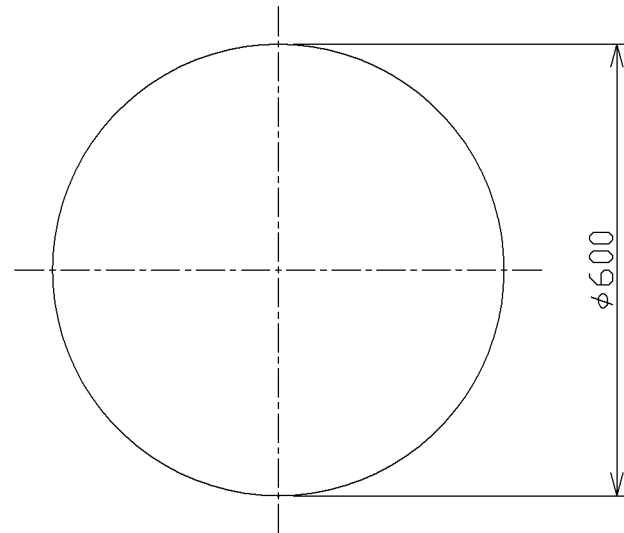

取付寸法(矢視②)

- プルレススイッチ機能付
- 86Wモード、76Wモード切替スイッチ付
- リモコン切替可能型
(用途に応じて別売リモコンをお求めください)
AEE690127: 防犯用液晶タイマー
AEE690128: OFFタイマー
- 傾斜天井取付アダプタ対応型(AEE690130別売)
- らくピタV取付
- 器具取付前に必ず配線器具の固定強度をご確認ください。
木ネジ1本での固定やガタツキのある配線器具への取付は危険ですのでお避けください。
- セードの取付方法は、セード回転式です。
- 調光器は使用できません。
- この器具の近くでは赤外線方式のリモコンが作動しない場合がごくまれにありますので、ご注意ください。
- 虫などの入りにくい構造です。