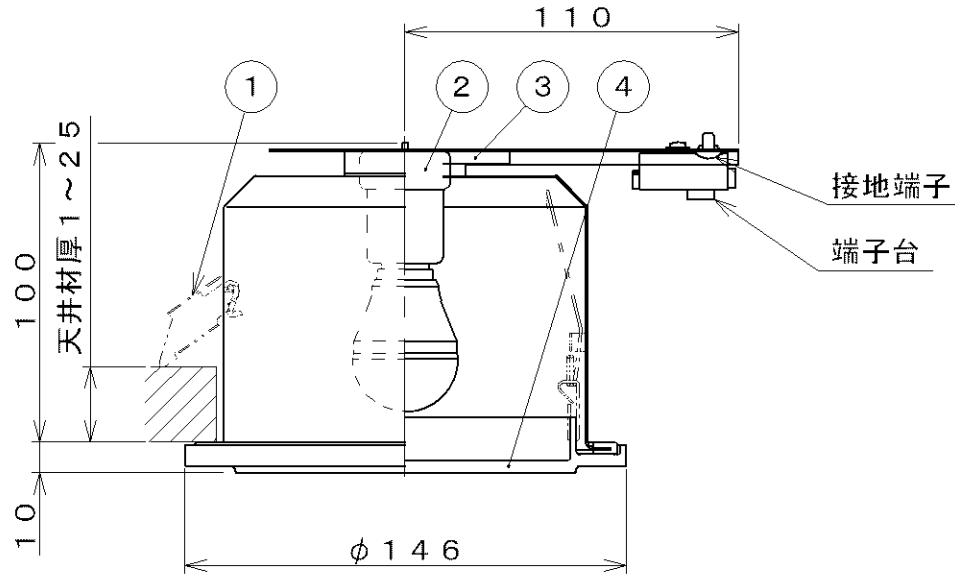

- ・防雨・防湿型
- ・グラスウール施工法専用
- ・枠の取付方法はVばね式です。
- ・送り負荷は6Aまでです。
- ・照射近接限度0.1m
- ・照明器具以外の負荷は接続しないでください。
- ・器具接地面は凸凹のない様前処理を施して取り付けてください。
- ・D種（第三種）接地工事を行なって下さい。
- ・調光器は使用できません。
- ・ランプ点灯時に点灯する表示付スイッチに使うと、表示が暗くなったり点灯しないことがあります。
- ・LEDにはバラツキがあるため、同一型番でも発光色、表示が暗くなったり点灯しないことがあります。

部番	部品名	材質	数	備考	型番
7					入力電圧 100V
6					
5					入力電流 0.11A
4	パネル	アクリル	1	乳白消シ	消費電力 6.0W
3	サーマルプロテクタ	プラスチック	1		力率 低力率
2	ソケット	磁器	1		重量 0.5kg
1	取付金具	ステンレス板	2		スイッチ
					適合ランプ LED電球 LDA6-E17
					W × 数 6.0W × 1灯
					色・形 電球色 (2800K)
					口金 E17
					点灯方式
					201104018