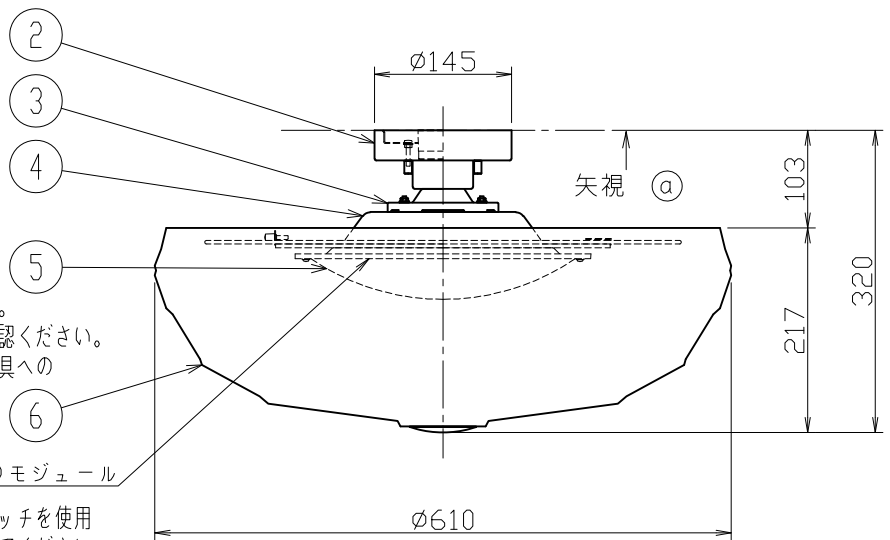

取付寸法 (矢視 (a))

- ・リモコンスイッチ付
- ・プルレススイッチ機能付
- ・連続調光機能付 (100%~1%)
- ・連続調色機能付 (2700K~6500K)
- ・バックアップ機能付
- ・保安灯段調光機能付
- ・リモコン送信機で連続調光・調色ができます。
- ・器具取付前に必ず配線器具の固定強度をご確認ください。
木ネジ1本での固定やガタツキのある配線器具への取付は危険ですのお避けください。
- ・取付簡易型
- ・セードの取付方法は、引掛式です。
- ・調光器は使用できません。
- ・電源OFF時に表示が点灯するタイプのスイッチを使用する場合、壁スイッチの使用は4個までとしてください。
壁スイッチを5個以上使用される場合は、表示が点灯するタイプ以外のスイッチを使用してください。
- ・この器具の近くでは赤外線方式のリモコンが作動しない場合がごまれにありますが、ご注意ください。
- ・光源点灯時に点灯する表示付スイッチに使うと、表示が暗くなったり点灯しないことがあります。
- ・LEDにはバラツキがあるため、同一型番でも発光色、明るさが異なる場合があります。

LEDモジュール

定格光束	5315 lm
固有エネルギー消費効率	108.9 lm/W

JIS C 8105-5に基づく測定方法によって
固有エネルギー消費効率を測定

△安全に関するご注意

- ・この器具は非防水です。湿気の多い場所や屋外では使用できません。
火災・感電の原因になります。
- ・器具を布や紙などでおおって使用しないでください。
火災の原因になります。
- ・指定以外の取付けはできません。
器具の落下によるけがの原因になります。