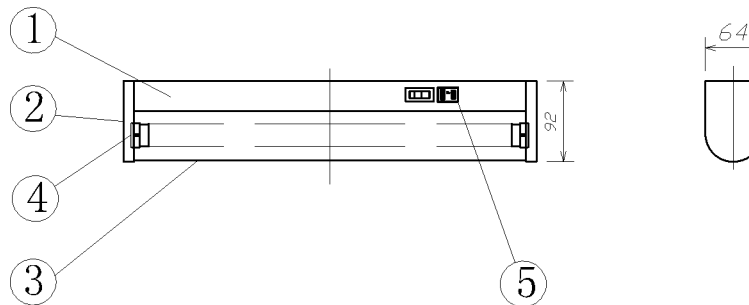

- ・スイッチ付。
- ・直付・壁付両用型。
- ・傾斜天井取付可能性(横方向のみ90°まで)。
- ・セードの取付方法は押し込み式です。
- ・調光器は使用できません。
- ・コンセント付き(容量1000Wまで)

△安全に関するご注意

- ・指定のランプ以外は使用しないでください。
火災の原因になります。
- ・この器具は非防水です。湿気が多い場所や屋外では使用できません。
火災・感電の原因になります。
- ・器具やランプを布や紙などでおおって使用しないでください。
火災の原因になります。
- ・指定以外の取付けはできません。
器具の落下によるけがの原因になります。

7						型番	AB 35324 F	
6					入力電圧	100 V	品名	蛍光灯ブラケット
5	コンセント	ユリア樹脂	1		入力電流	0.28 A	適合ランプ	蛍光ランプ FL
4	ソケット		2		消費電力	15.7 W	W × 数	15W×1灯
3	セード	アクリル	1	乳白色	力率	低力率	色・形	N(昼白色)
2	エンドキャップ	プラスチック	1	白色	重量	0.7Kg	口金	G13
1	本体	鋼板	1	白色塗装	スイッチ		点灯方式	電子安定器(インバータ)
部番	部品名	材質	数	備考	15W→消灯			20120208