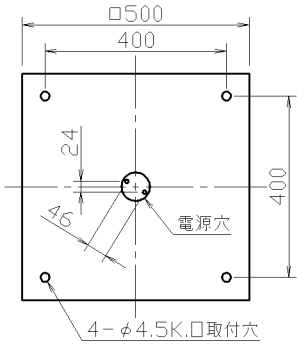

取付寸法 (矢視 ①)

- ・プルレススイッチ機能付
- ・86Wモード,76Wモード切替スイッチ付
- ・リモコン切替可能型(用途に応じて別売リモコンをお求めください)  
AEE690127:防犯用液晶タイマー  
AEE690128:OFFタイマー
- ・竿縁天井取付アダプタ対応型(AEE590144別売)
- ・らくピタV取付
- ・器具取付前に必ず配線器具の固定強度をご確認下さい。  
木ネジ1本での固定やガタツキのある配線器具への取付は危険ですのでお避け下さい。
- ・セードの取付方法は、引掛式です。
- ・調光器は使用できません。
- ・この器具の近くでは赤外線方式のリモコンが作動しない場合がごくまれにありますので、ご注意ください。
- ・虫などの入りにくい構造です。

7						型番
6					入力電圧 100 V	<b>AHN 636 369</b>
5					入力電流 0.77 A	
4					消費電力 7.4 W	品名 蛍光灯シーリング
3	本体	鋼板	1	白色	力率 高力率	適合ランプ 欄外参照
2	飾	鋼板	2	こげ茶塗装	重量 4.7 kg	W × 数 高出力点灯 48W+38W
1	セード	不織布	1		スイッチ	色・形 欄外参照
部番	部品名	材質	数	備考	全灯→全灯段調光 →豆球	□ 金 欄外参照
						点灯方式 電子安定器 (インバータ)
						20100323