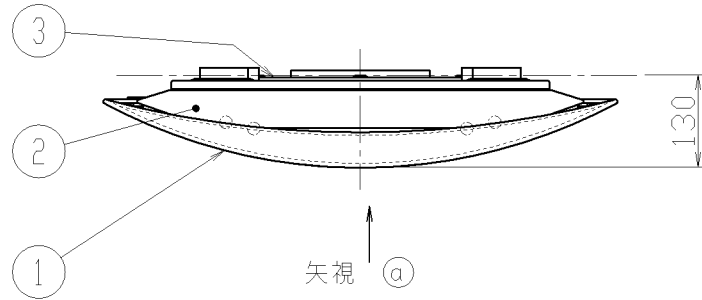

取付寸法 (矢視 ①)

- ・プルレススイッチ機能付
- ・86Wモード,76Wモード切替スイッチ付
- ・リモコン切替可能型(用途に応じて別売リモコンをお求めください)  
AEE690127:防犯用液晶タイマー  
AEE690128:OFFタイマー
- ・竿縁天井取付アダプタ対応型(AEE590144別売)
- ・らくピタV取付
- ・器具取付前に必ず配線器具の固定強度をご確認下さい。  
木ネジ1本での固定やガタツキのある配線器具への取付は危険ですのでお避け下さい。
- ・セードの取付方法は、引掛式です。
- ・調光器は使用できません。
- ・この器具の近くでは赤外線方式のリモコンが作動しない場合がごくまれにありますので、ご注意ください。
- ・虫などの入りにくい構造です。

蛍光ランプ FHC 34 EL-PDL (3波長形電球色) ×1灯 GZ10q  
 蛍光ランプ FHC 27 EL-PDL (3波長形電球色) ×1灯 GZ10q

△安全に関するご注意

- ・指定のランプ以外は使用しないでください。  
火災の原因になります。
- ・この器具は非防水です。湿気の多い場所や屋外では使用できません。  
火災・感電の原因になります。
- ・器具やランプを布や紙などでおおって使用しないでください。  
火災の原因になります。
- ・指定以外の取付けはできません。  
器具の落下によるけがの原因になります。