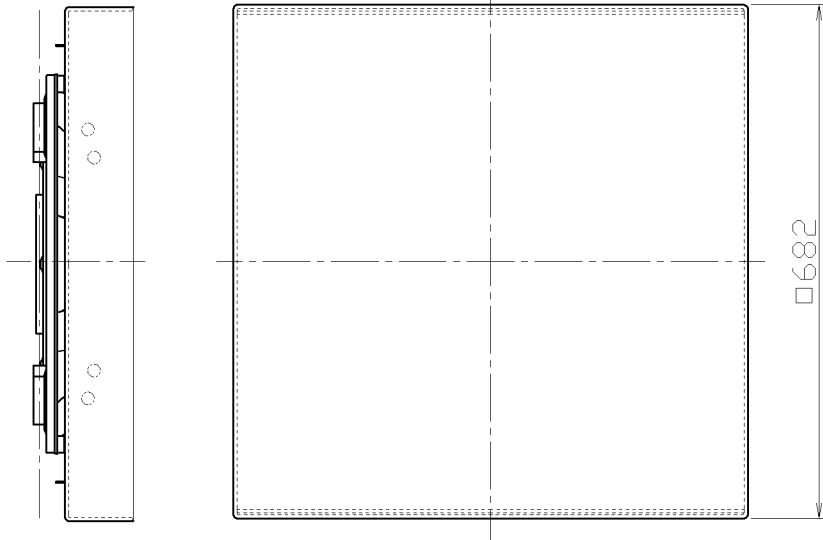

取付寸法 (矢視 ①)

- ・プルレススイッチ機能付
- ・86Wモード,76Wモード切替スイッチ付
- ・リモコン切替可能型(用途に応じて別売リモコンをお求めください)  
AEE690127:防犯用液晶タイマー  
AEE690128:OFFタイマー
- ・竿縁天井取付アダプタ対応型(AEE590144別売)
- ・らくピタV取付
- ・器具取付前に必ず配線器具の固定強度をご確認下さい。  
木ネジ1本での固定やガタツキのある配線器具への取付は危険ですのでお避け下さい。
- ・セードの取付方法は、引掛式です。
- ・調光器は使用できません。
- ・この器具の近くでは赤外線方式のリモコンが作動しない場合がごくまれにありますので、ご注意ください。
- ・虫などの入りにくい構造です。