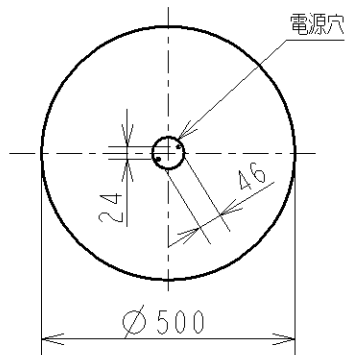

取付寸法 (矢視 ㊶)

- ・リモコンスイッチ付
- ・プルレススイッチ機能付
- ・バックアップ機能付
- ・連続調光機能付 (100%~10%)
- 保安灯連続調光機能付 (100%~10%)
- 連続調色機能付 (2700K~5000K)
- リモコン送信機で連続調光・調色ができます。
- ・らくピタ II 取付
- ・器具取付前に必ず配線器具の固定強度をご確認下さい。
木ネジ | 本での固定やガタツキのある配線器具への取付は危険です。お避け下さい。
- ・セードの取付方法は、枠回転式です。
- ・この器具の近くでは赤外線方式のリモコンが動作しない場合がございますので、ご注意ください。