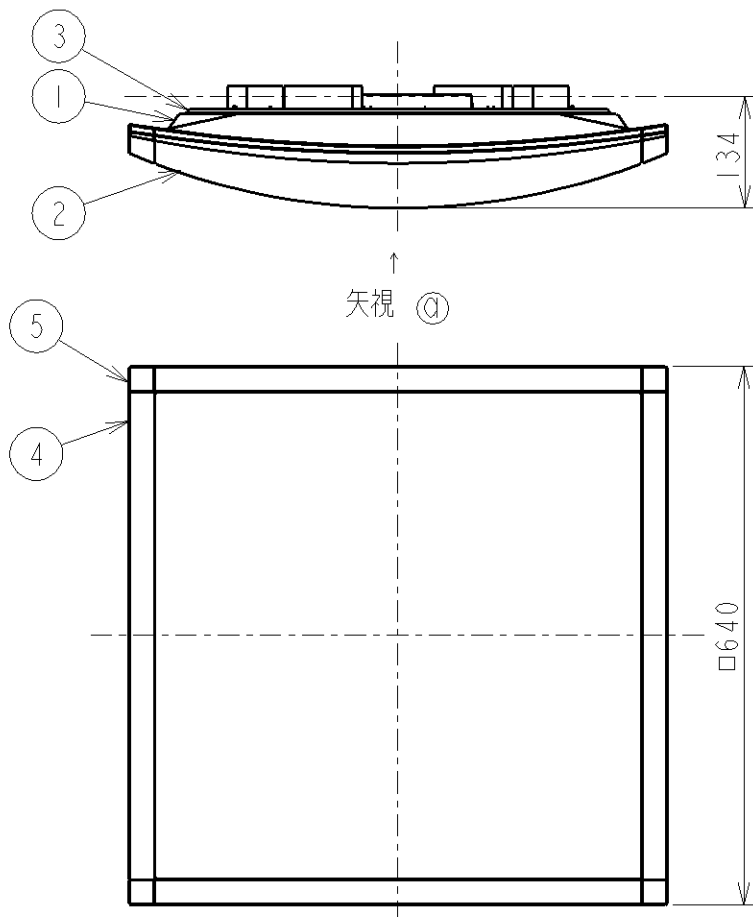

取付寸法 (矢視 ㊶)

- ・リモコンスイッチ付
- ・プルレススイッチ機能付
- ・バックアップ機能付
- ・連続調光機能付 (100%~10%)
- 保安灯連続調光機能付 (100%~10%)
- 連続調色機能付 (2700K~5000K)
- リモコン送信機で連続調光・調色ができます。
- ・らくピタ II 取付
- ・器具取付前に必ず配線器具の固定強度をご確認下さい。
木ネジ | 本での固定やガタツキのある配線器具への取付は危険です。お避け下さい。
- ・セードの取付方法は、枠回転式です。
- ・この器具の近くでは赤外線方式のリモコンが動作しない場合がございますので、ご注意ください。

△安全に関するご注意

- ・この器具は非防水です。湿気の多い場所や屋外では使用できません。
火災・感電の原因になります。
- ・器具を布や紙などでおおって使用しないでください。
火災の原因になります。
- ・指定以外の取付けはできません。
器具の落下によるけがの原因になります。

					型番
					入力電圧 100 V
					入力電流 0.70 A
5	飾り	プラスチック	4	ブラック クリアサテン塗装	消費電力 70 W
4	枠	プラスチック	4	ブラック クリアサテン塗装	力率 高力率
3	本体	銅板	1	白色	重量 3.5 kg
2	下面セード	アクリル	1	乳白色 和紙模様入 αグリーン	スイッチ
1	上面セード	アクリル	1	乳白色 αグリーン	全灯 → 調光 → 保安灯
部番	部品名	材質	数	備考	適合ランプ LED39球モジュール×4
					W x 数 17.5W X 4灯
					色・形 2700K~5000K・演色性(Ra85)
					□ 金
					点灯方式
					20120427