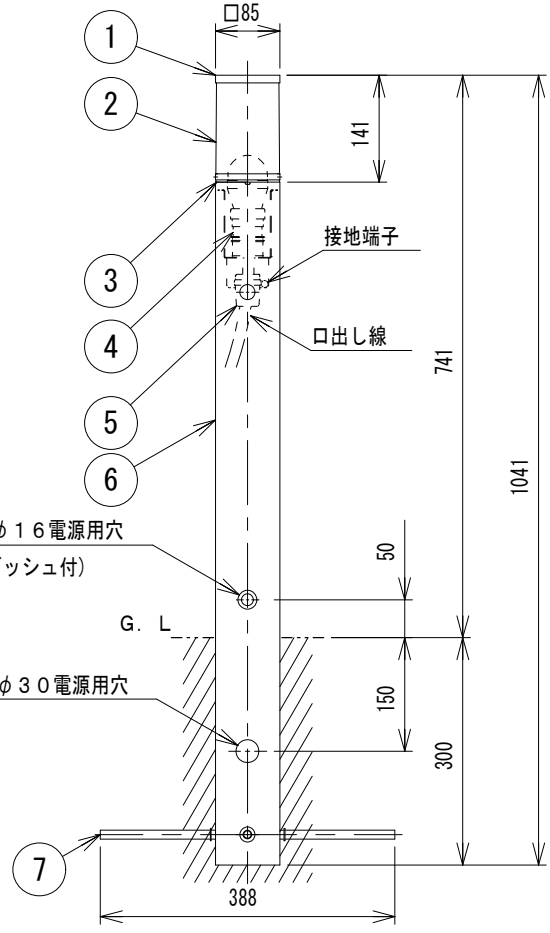

- ・防雨型
- ・セードの取付方法は、表ネジ式です。
- ・自動点滅器付
- ・調光器は使用できません。
- ・LEDにはバラツキがあるため、同一型番でも発光色、明るさが異なる場合があります。
- ・ランプ点灯時に点灯する表示付スイッチに使うと、表示が暗くなったり点灯しないことがあります。
- ・ランプの短寿命の恐れがあるため、直接日光が当たる時間帯は点灯しないでください。
- ・電源OFF時に表示が点灯するタイプのスイッチを使用する場合、壁スイッチの使用は5個までとしてください。壁スイッチを6個以上使用される場合は、表示が点灯するタイプ以外のスイッチを使用してください。
- ・常に水の溜まっている場所、また溜まりやすい場所には設置しないでください。
- ・埋め込み表示まで埋め込んでください。
- ・ポールは土壌のしっかりした所へ設置してください。土質の柔らかい場所の場合は、コンクリート等で固定してください。
- ・塩害地区又は、腐食性ガスの発生する所でご使用になる場合別途ご相談ください。
- ・施工に関しては、電気設備基準、内線規定に従ってください。
- ・D種（第3種）接地工事を行なって下さい。

定格光束	290 lm
固有エネルギー消費効率	65.9 lm/W

JIS C 8105-5に基づく測定方法によって固有エネルギー消費効率を測定。

各種配線機器と組み合わせて使用する場合の適合性、接続台数は下記よりご確認ください。

あかり専科 Switch Navi (配線機器適合システム)

<https://webcatalog.koizumi-lt.co.jp/bizsupport/switchnavi>

7	足アーム	アルミ	1		皮相電力	8VA	品名	LED防雨型ガーデンライト	
6	ポール	アルミ	1	シルバーメタリック塗装	入力電圧	100V	型番	AUE 664 146	
5	自動点滅器	プラスチック	1		入力電流	0.08A	図番		
4	ソケット	磁器	1	2P	消費電力	4.4W	適合ランプ	電球形LEDランプ LDA4L-H/S/4	
3	本体	アルミダイカスト	1	シルバーメタリック塗装	力率	-	W×数	4.4W×1灯	
2	セード	ポリカーボネート	1	乳白色	質量	2.0kg	色・形	電球色(2700K)	
1	ヘッドカバー	アルミダイカスト	1	シルバーメタリック塗装	特記事項		承認	審査	立案
部番	部品名	材質	数	備考			泰	野口	光源
							20230117		