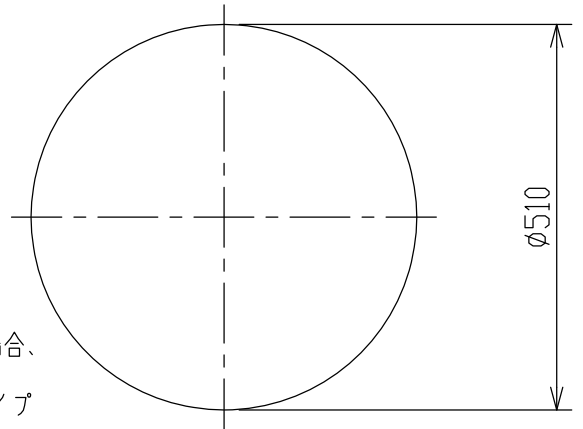

取付寸法(矢視 ㊸)

矢視 ㊹

- ・リモコンスイッチ機能付
- ・プルレススイッチ機能付
- ・連続調光機能付(100~1%)
- ・バックアップ機能付
- ・保安球段調光機能付
- ・リモコン送信機で連続調光ができます。
- ・器具取付前に必ず配線器具の固定強度をご確認ください。
木ネジ1本での固定やガタツキのある配線器具への取付は危険ですでお避けください。
- ・らくピタ取付
- ・セード取付方法は、セード回転式です。
- ・調光器は使用できません。
- ・電源OFF時に表示が点灯するタイプのスイッチを使用する場合、壁スイッチの使用は4個までとしてください。
壁スイッチを5個以上使用される場合は、表示が点灯するタイプ以外のスイッチを使用してください。
- ・この器具の近くでは赤外線方式のリモコンが作動しない場合がございますので、ご注意ください。
- ・ランプ点灯時に点灯する表示付スイッチを使うと、表示が暗くなったり点灯しないことがあります。
- ・LEDにはバラツキがあるため、同一型番でも発光色、明るさが異なる場合があります。

⚠安全に関するご注意

- ・この器具は非防水です。湿気が多い場所や屋外では使用できません。
火災・感電の原因になります。
- ・器具を布や紙などでおおって使用しないでください。
火災の原因になります。
- ・指定以外の取付はできません。
器具の落下によるけがの原因になります。

定格光束	3700 lm
固有エネルギー消費効率	103.6 lm/W

JIS C 8105-5に基づく測定方法によって
固有エネルギー消費効率を測定。