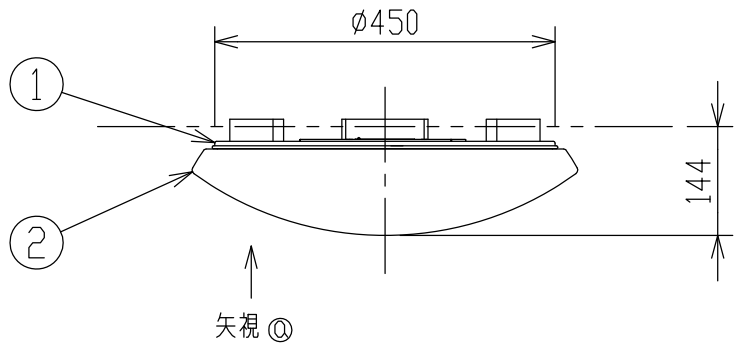

取付寸法(矢視 ㊸)

矢視 ㊹

- ・リモコンスイッチ機能付
- ・プルレススイッチ機能付
- ・連続調光機能付(100~1%)
- ・バックアップ機能付
- ・保安球段調光機能付
- ・リモコン送信機で連続調光ができます。
- ・器具取付前に必ず配線器具の固定強度をご確認ください。
木ネジ1本での固定やガタツキのある配線器具への取付は危険ですでお避けください。
- ・らくピタ取付
- ・セード取付方法は、セード回転式です。
- ・調光器は使用できません。
- ・電源OFF時に表示が点灯するタイプのスイッチを使用する場合、壁スイッチの使用は4個までとしてください。
壁スイッチを5個以上使用される場合は、表示が点灯するタイプ以外のスイッチを使用してください。
- ・この器具の近くでは赤外線方式のリモコンが作動しない場合がございますので、ご注意ください。
- ・ランプ点灯時に点灯する表示付スイッチを使うと、表示が暗くなったり点灯しないことがあります。
- ・LEDにはバラツキがあるため、同一型番でも発光色、明るさが異なる場合があります。

⚠安全に関するご注意

- ・この器具は非防水です。湿気が多い場所や屋外では使用できません。
火災・感電の原因になります。
- ・器具を布や紙などでおおって使用しないでください。
火災の原因になります。
- ・指定以外の取付はできません。
器具の落下によるけがの原因になります。

定格光束	3700 lm
固有エネルギー消費効率	103.6 lm/W

JIS C 8105-5に基づく測定方法によって
固有エネルギー消費効率を測定。