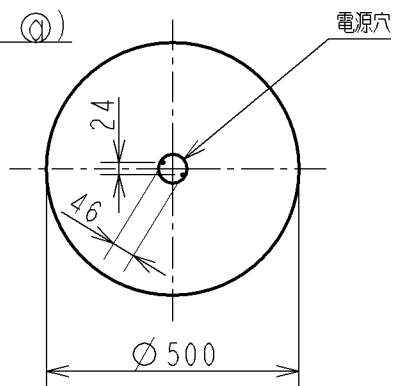

取付寸法 (矢視 ㊸)

矢視 ㊸

- ・プルレススイッチ機能付
- ・86Wモード・76Wモード切替スイッチ付
- ・リモコン切替可能型(用途に応じて別売リモコンをお求めください)
- ・AEE690127:防犯用液晶タイマー
- ・AEE690128:OFFタイマー
- ・傾斜天井取付アダプタ対応型(AEE690130別売)
- ・らくピタV取付
- ・器具取付前に必ず配線器具の固定強度をご確認下さい。
- ・ホネジ|本での固定やガタツキのある配線器具への取付は危険です。お避け下さい。
- ・セードの取付方法は、セード回転式です。
- ・調光器は使用できません。
- ・この器具の近くでは赤外線方式のリモコンが動作しない場合がごくまれにありますので、ご注意ください。
- ・虫などの入りにくい構造です。

					型番	AHN 636 338
					入力電圧	100 V
					入力電流	0.69 A
					消費電力	68 W
					力率	高力率
2	本体	鋼板		白色	重量	2.3 kg
1	セード	アクリル		乳白色 シルク印刷	スイッチ	
部番	部品名	材質	数	備考	全灯→全灯段階調光 →豆球	適合ランプ 欄外参照 W x 数 高出力点灯 48W+38W 色・形 欄外参照 □ 金 欄外参照 点灯方式 電子安定器(インバータ) 20100315