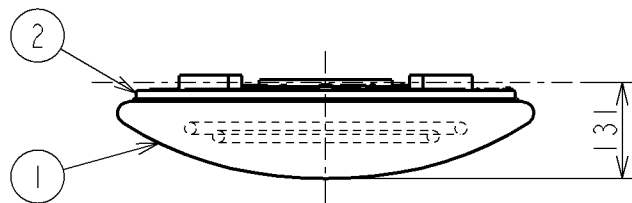

取付寸法 (矢視 ㊸)

矢視 ㊸

- ・プルレススイッチ機能付
- ・86Wモード・76Wモード切替スイッチ付
- ・リモコン切替可能型(用途に応じて別売リモコンをお求めください)
- ・AEE690127:防犯用液晶タイマー
- ・AEE690128:OFFタイマー
- ・傾斜天井取付アダプタ対応型(AEE690130別売)
- ・らくピタV取付
- ・器具取付前に必ず配線器具の固定強度をご確認下さい。
- ・ホネジ|本での固定やガタツキのある配線器具への取付は危険です。お避け下さい。
- ・セードの取付方法は、セード回転式です。
- ・調光器は使用できません。
- ・この器具の近くでは赤外線方式のリモコンが動作しない場合がごくまれにありますので、ご注意ください。
- ・虫などの入りにくい構造です。