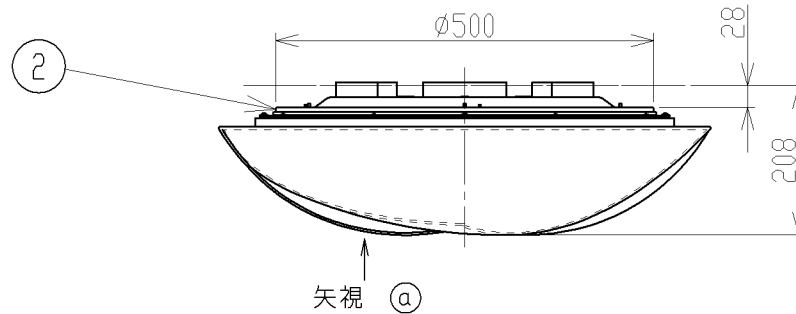

取付寸法 (矢視 ①)

- ・リモコンスイッチ付
- ・プルレススイッチ機能付
- ・連続調光機能付 (100%~1%)
保安灯連続調光機能付 (100%~30%)
- ・連続調色機能付 (2700K~6500K)
- ・バックアップ機能付
- ・リモコン送信機で連続調光・調色ができます。
- ・らくピタ II 取付

器具取付前に必ず引掛シーリングの固定強度をご確認ください。木ネジ1本での固定やガタツキのある引掛シーリングへの取付は危険ですでお避けください。

- ・セードの取付方法は、枠回転式です。
- ・手作り品のため、多少色・寸法などにバラツキのことがあります。
- ・この器具の近くでは赤外線方式のリモコンが動作しない場合がごくまれにありますので、ご注意ください。
- ・ランプ点灯時に点灯する表示付スイッチを使うと、表示が暗くなったり点灯しないことがあります。
- ・LEDにはバラツキがあるため、同一型番でも発光色、明るさが異なる場合があります。

定格光束	3785	lm
固有エネルギー消費効率	84.8	lm/W