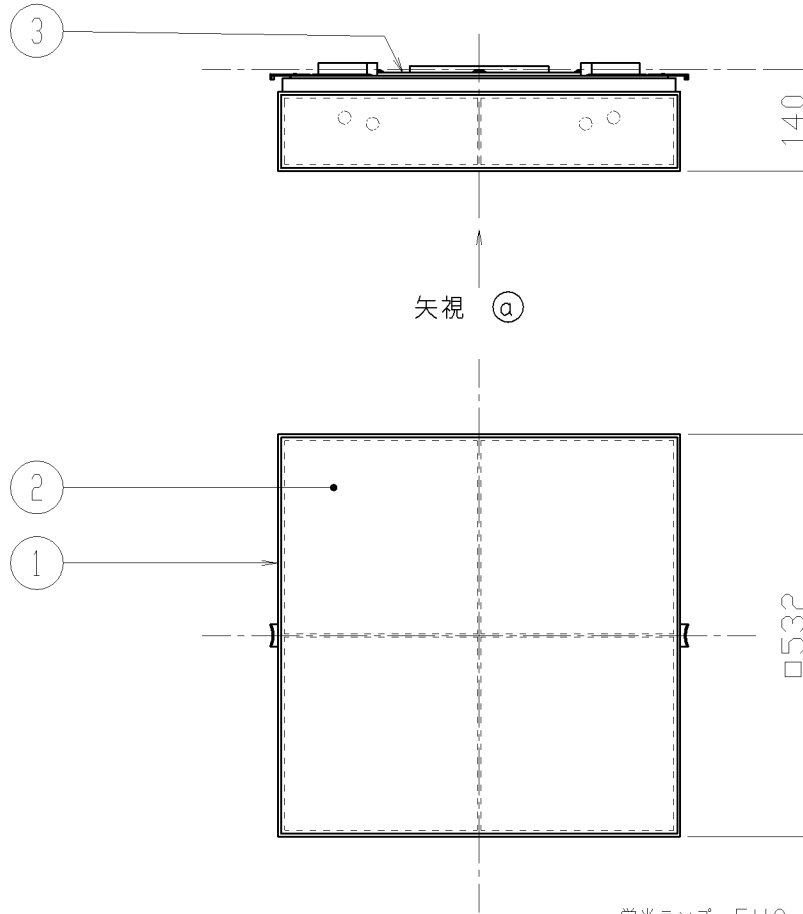

取付寸法 (矢視 ①)

- ・プルレススイッチ機能付
- ・86Wモード,76Wモード切替スイッチ付
- ・リモコン切替可能型(用途に応じて別売リモコンをお求めください)  
AEE690127:防犯用液晶タイマー  
AEE690128:OFFタイマー
- ・竿縁天井取付アダプタ対応型(AEE590144別売)
- ・らくピタV取付
- ・器具取付前に必ず配線器具の固定強度をご確認下さい。  
木ネジ1本での固定やガタツキのある配線器具への取付は危険ですのでお避け下さい。
- ・セードの取付方法は、プッシュ式です。
- ・調光器は使用できません。
- ・この器具の近くでは赤外線方式のリモコンが作動しない場合がごまれにございますので、ご注意ください。
- ・虫などの入りにくい構造です。

7						型番	AHN 636 487
6					入力電圧 100 V		
5					入力電流 0.70 A	品名	蛍光灯シーリング
4					消費電力 6.8 W	適合ランプ	欄外参照
3	本体	鋼板	1	白色	力率 高力率	W × 数	高出力点灯 48W+38W
2	シート	アクリル強化不織布	5		重量 3.0 kg	色・形	欄外参照
1	枠	白木	1		スイッチ	□ 金	欄外参照
部番	部品名	材質	数	備考	全灯→全灯段階調光 →豆球	点灯方式	電子安定器(インバータ)
							20100323