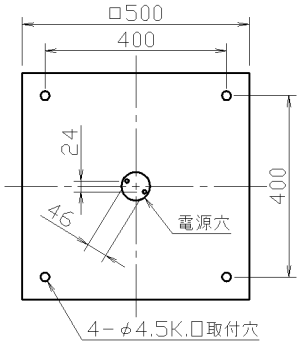

取付寸法 (矢視 ①)

- ・プルレススイッチ機能付
- ・86Wモード,76Wモード切替スイッチ付
- ・リモコン切替可能型(用途に応じて別売リモコンをお求めください)  
AEE690127:防犯用液晶タイマー  
AEE690128:OFFタイマー
- ・竿縁天井取付アダプタ対応型(AEE590144別売)
- ・らくピタV取付
- ・器具取付前に必ず配線器具の固定強度をご確認下さい。  
木ネジ1本での固定やガタツキのある配線器具への取付は危険ですのでお避け下さい。
- ・セードの取付方法は、プッシュ式です。
- ・調光器は使用できません。
- ・この器具の近くでは赤外線方式のリモコンが作動しない場合がごまれにございますので、ご注意ください。
- ・虫などの入りにくい構造です。

7						型番	AHN 636 487
6					入力電圧 100 V		
5					入力電流 0.70 A	品名	蛍光灯シーリング
4					消費電力 6.8 W	適合ランプ	欄外参照
3	本体	鋼板	1	白色	力率 高力率	W × 数	高出力点灯 48W+38W
2	シート	アクリル強化不織布	5		重量 3.0 kg	色・形	欄外参照
1	枠	白木	1		スイッチ	□ 金	欄外参照
部番	部品名	材質	数	備考	全灯→全灯段階調光 →豆球	点灯方式	電子安定器(インバータ)
							20100323