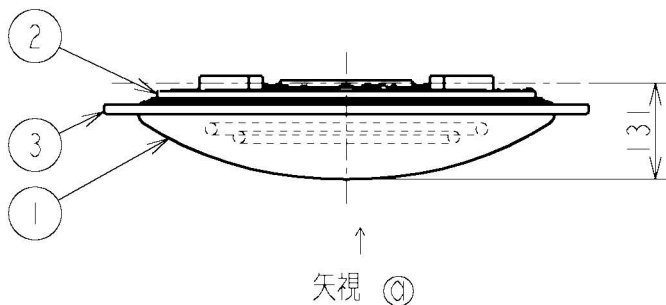

取付寸法 (矢視 ㊶)

- ・プルレススイッチ機能付
- ・86Wモード・76Wモード切替スイッチ付
- ・リモコン切替可能型(用途に応じて別売リモコンをお求めください)
- ・AEE690127:防犯用液晶タイマー
- ・AEE690128:OFFタイマー
- ・傾斜天井取付アダプタ対応型(AEE690130別売)
- ・らくピタV取付
- ・器具取付前に必ず配線器具の固定強度をご確認ください。
木ネジ|本での固定やガタツキのある配線器具への取付は危険です。お避け下さい。
- ・セードの取付方法は、枠回転式です。
- ・調光器は使用できません。
- ・この器具の近くでは赤外線方式のリモコンが動作しない場合がごくまれにありますので、ご注意ください。
- ・虫などの入りにくい構造です。

					型番	AHN 637 188
					入力電圧	100 V
					入力電流	0.69 A
					消費電力	68 W
3	枠	アクリル		透明消し	力率	高力率
2	本体	鋼板		白色	重量	2.6 kg
1	セード	アクリル		乳白色 αグリーン	スイッチ	
部番	部品名	材質	数	備考	全灯→全灯段階調光	点灯方式
					→豆球	
						20100315