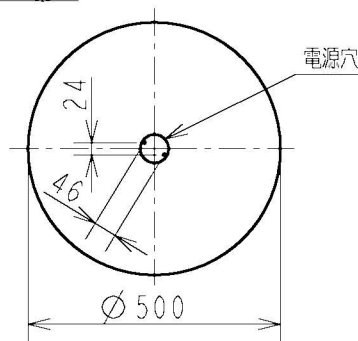

取付寸法 (矢視 ㊶)

- ・プルレススイッチ機能付
- ・86Wモード・76Wモード切替スイッチ付
- ・リモコン切替可能型(用途に応じて別売リモコンをお求めください)
- ・AEE690127:防犯用液晶タイマー
- ・AEE690128:OFFタイマー
- ・傾斜天井取付アダプタ対応型(AEE690130別売)
- ・らくピタV取付
- ・器具取付前に必ず配線器具の固定強度をご確認ください。
木ネジ|本での固定やガタツキのある配線器具への取付は危険です。お避け下さい。
- ・セードの取付方法は、枠回転式です。
- ・調光器は使用できません。
- ・この器具の近くでは赤外線方式のリモコンが動作しない場合がごくまれにありますので、ご注意ください。
- ・虫などの入りにくい構造です。

					型番	AHN 637 188
					入力電圧	100 V
					入力電流	0.69 A
					消費電力	68 W
3	枠	アクリル		透明消し	力率	高力率
2	本体	鋼板		白色	重量	2.6 kg
1	セード	アクリル		乳白色 αグリーン	スイッチ	
部番	部品名	材質	数	備考	全灯→全灯段階調光	点灯方式
					→豆球	
						20100315