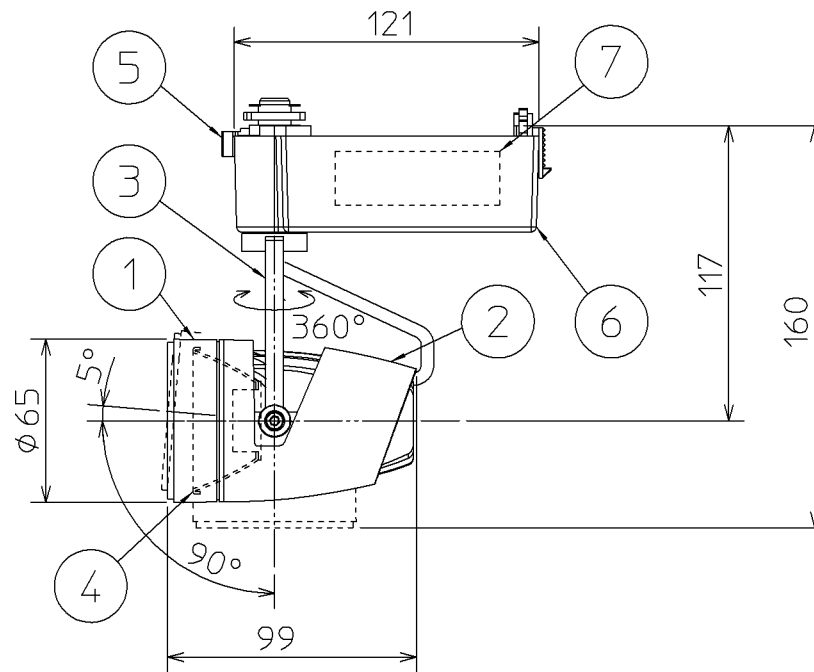

- ・天井・壁付両用型
- ・傾斜天井に取付けられます。
- ・壁付・傾斜天井取付は横方向のスライドコンセントに取付けることができます。
- ・人が容易に触れる恐れのないところへ設置してください。
- ・照明器具以外の負荷は接続しないでください。
- ・照射近接限度 0.1m
- ・LEDにはバラツキがあるため、同一型番でも発光色、明るさが異なる場合があります。
- ・この器具の近くでは赤外線方式のリモコンが作動しない場合がごまれにありますので、ご注意ください。
- ・広角配光(30°)
- ・調光タイプ：調光範囲(100～約1%)
- ・ハニカムルーバー別売取付可能
- ・オプションレンズ別売取付可能
- ・オプションフード別売取付可能

壁スイッチとの 接続台数	別売専用調光器との 接続台数	別売専用調光器との 接続台数	別売専用調光器との 接続台数
AE36745E	AE44056E	XE45300E	
38台まで	10台まで	29台まで	6台まで

定格光束	865 lm
固有エネルギー消費効率	81.6 lm/W

JIS C 8105-5に基づく測定方法によって
固有エネルギー消費効率を測定。

7	LED電源		1			型 番	XS 47781 L
6	LED電源BOX	アルミダイカスト	1	ブラック塗装	入力電圧 100 V	品 名	LEDスポットライト
5	安定器プラグ組品	ポリカーボネート	1	黒色	入力電流 0.20 A	適合ランプ	LED
4	反射板	アルミ板	1	銀色鏡面	消費電力 10.6 W	W × 数	10.6W×1灯
3	アーム	アルミダイカスト	1	ブラック塗装	力 率 -	色 ・ 形	電球色(3000K)・Ra97
2	カバー	アルミダイカスト	1	ブラック塗装	重 量 0.5 kg	口 金	
1	フード	アルミダイカスト	1	ブラック塗装(内面ツヤ消しブラック塗装)	スイッチ	点灯方式	
部 番	部 品 名	材 質	数	備 考			20170526