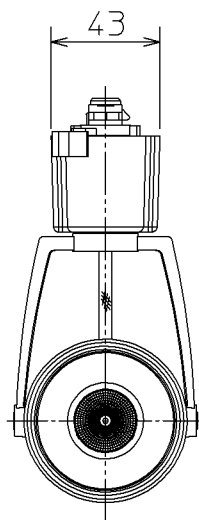

- ・天井・壁付両用型
- ・傾斜天井に取付けられます。
- ・壁付・傾斜天井取付は横方向のスライドコンセントに取付けることができます。
- ・人が容易に触れる恐れのないところへ設置してください。
- ・照明器具以外の負荷は接続しないでください。
- ・照射近接限度 0.1m
- ・LEDにはバラツキがあるため、同一型番でも発光色、明るさが異なる場合があります。
- ・この器具の近くでは赤外線方式のリモコンが作動しない場合がごまれにありますので、ご注意ください。
- ・広角配光(30°)
- ・調光タイプ：調光範囲(100～約1%)
- ・ハニカムルーバー別売取付可能
- ・オプションレンズ別売取付可能
- ・オプションフード別売取付可能

壁スイッチとの 接続台数	別売専用調光器との 接続台数	別売専用調光器との 接続台数	別売専用調光器との 接続台数
AE36745E	AE44056E	XE45300E	
38台まで	10台まで	29台まで	6台まで

定格光束	865 lm
固有エネルギー消費効率	81.6 lm/W

JIS C 8105-5に基づく測定方法によって
固有エネルギー消費効率を測定。

7	LED電源		1			型 番	XS 47781 L
6	LED電源BOX	アルミダイカスト	1	ブラック塗装	入力電圧 100 V	品 名	LEDスポットライト
5	安定器プラグ組品	ポリカーボネート	1	黒色	入力電流 0.20 A	適合ランプ	LED
4	反射板	アルミ板	1	銀色鏡面	消費電力 10.6 W	W × 数	10.6W×1灯
3	アーム	アルミダイカスト	1	ブラック塗装	力 率 -	色 ・ 形	電球色(3000K)・Ra97
2	カバー	アルミダイカスト	1	ブラック塗装	重 量 0.5 kg	口 金	
1	フード	アルミダイカスト	1	ブラック塗装(内面ツヤ消しブラック塗装)	スイッチ	点灯方式	
部 番	部 品 名	材 質	数	備 考			20170526