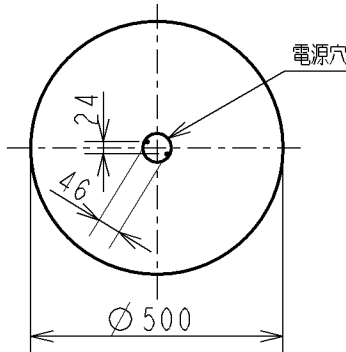

取付寸法 (矢視 ㊦)

- ・プルレススイッチ機能付
- ・リモコン切替可能型(用途に応じて別売リモコンをお求めください)
- AEE690127:防犯用液晶タイマー
- AEE690128:OFFタイマー
- ・傾斜天井取付アダプタ対応型(AEE690130別売)
- ・らくピタV取付
- ・器具取付前に必ず配線器具の固定強度をご確認下さい。
- 木ネジ|本での固定やガタツキのある配線器具への取付は危険です。お避け下さい。
- ・セードの取付方法は、枠回転式です。
- ・調光器は使用できません。
- ・この器具の近くでは赤外線方式のリモコンが動作しない場合がごくまれにありますので、ご注意ください。
- ・虫などの入りにくい構造です。

					型番	AHN 637 048
					入力電圧	100 V
					入力電流	0.87 A
					消費電力	86 W
3	枠	木製		ナチュラル色塗装	力率	高力率
2	本体	鋼板		白色	重量	3.2 kg
1	セード	アクリル		乳白色 αグリーン	スイッチ	
部番	部品名	材質	数	備考	全灯→全灯段階調光	点灯方式
					→豆球→消灯	
						20100315