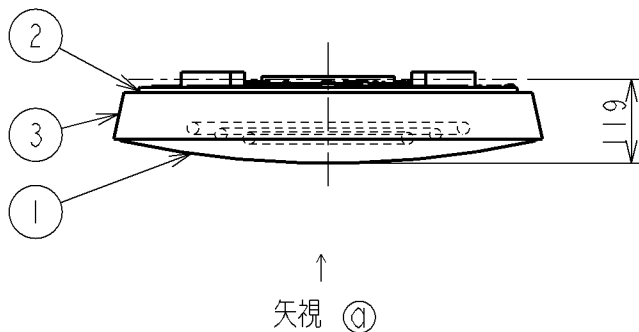

取付寸法 (矢視 ㊦)

- ・プルレススイッチ機能付
- ・リモコン切替可能型(用途に応じて別売リモコンをお求めください)
- AEE690127:防犯用液晶タイマー
- AEE690128:OFFタイマー
- ・傾斜天井取付アダプタ対応型(AEE690130別売)
- ・らくピタV取付
- ・器具取付前に必ず配線器具の固定強度をご確認下さい。
- 木ネジ|本での固定やガタツキのある配線器具への取付は危険です。お避け下さい。
- ・セードの取付方法は、枠回転式です。
- ・調光器は使用できません。
- ・この器具の近くでは赤外線方式のリモコンが動作しない場合がごくまれにありますので、ご注意ください。
- ・虫などの入りにくい構造です。