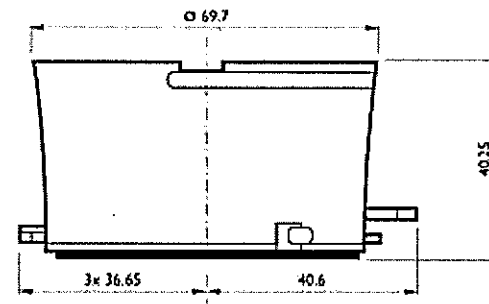

安全上の注意

1. **警告**
2. 紙や布などでおおったり、燃えやすいものに近づけたりしないでください。火災や器具加熱の原因となります。
   - 必ず放熱板をつけた器具で点灯してください。モジュールの過熱の恐れがあります。
   - モジュールの取付け、取外しの際には、必ず電源を切ってください。

1. **注意**
2. ●モジュールは、必ず適合した器具をご利用ください。
   - ●雨や水滴のかかる状態や、湿度の高いところで使用しないでください。破損や絶縁不良の原因となる場合があります。
   - ●落としたり、物をぶついたり、無理な力を加えたり、傷をつけないでください。特に器具清掃のときはご注意ください。破損した場合、モジュールが落下したり破損片でけがをしたりする原因となる場合があります。
   - ●ソケットに確実に取付けてください。落下の原因となる場合があります。
   - ●点灯中や消灯後しばらくは、モジュールが熱いので、絶対に手や肌などを触れないでください。やけどの原因となる場合があります。
   - ●振動や衝撃のあるところでは、ご使用にならないでください。落下や破損によるケガや器具加熱の原因となる場合があります。

ご使用上の注意

- ●分解や改造はしないでください。LED素子などは交換できません。
- ●モジュールの周囲温度が45℃を超えるときは、不点灯や短寿命の原因となる場合があります。
- ●人感センサーなどの自動点滅装置などは使用できない場合があります。
- ●モジュールの底面に貼られているプラスチックのフィルムは取外さないでください。
- ●赤外線リモコンを採用したテレビなどの近くで点灯しますと、リモコンが誤動作することがあります。
- ●点灯しているモジュールを長時間直視するのはおやめください。目を傷めたり、目に悪影響を及ぼす恐れがあります。
- ●ラジオなどの音響機器の近くで点灯しますと、雑音が入ることがありますのでご注意ください。雑音が入るときはモジュールから1m以上はなして使用してください。

モジュール型式	全光束 (lm)	色温度 (K)	演色性 (Ra)
Fortimo LED Twistable I 100 lm 835	1100	3500	80

注意事項:
モジュール裏面の放熱シートは剥がさないでください。

7					型番	XEE 692 254
6				入力電圧	100 V	
5				入力電流	0.20-0.23 A	品名 LEDモジュール
4				消費電力	20 W	適合ランプ
3				力率		W × 数
2				重量	0.11 kg	色・形 3500K
1				スイッチ		口金
部番	部品名	材質	数	備考		点灯方式
						20110703