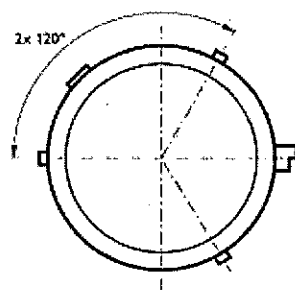

安全上の注意

1. **警告**
2. 紙や布などでおおったり、燃えやすいものに近づけたりしないでください。火災や器具加熱の原因となります。
   - 必ず放熱板をつけた器具で点灯してください。モジュールの過熱の恐れがあります。
   - モジュールの取付け、取外しの際には、必ず電源を切ってください。

1. **注意**
2. ●モジュールは、必ず適合した器具をご利用ください。
   - ●雨や水滴のかかる状態や、湿度の高いところで使用しないでください。破損や絶縁不良の原因となる場合があります。
   - ●落としたり、物をぶついたり、無理な力を加えたり、傷をつけないでください。特に器具清掃のときはご注意ください。破損した場合、モジュールが落下したり破損片でけがをしたりする原因となる場合があります。
   - ●ソケットに確実に取付けてください。落下の原因となる場合があります。
   - ●点灯中や消灯後しばらくは、モジュールが熱いので、絶対に手や肌などを触れないでください。やけどの原因となる場合があります。
   - ●振動や衝撃のあるところでは、ご使用にならないでください。落下や破損によるケガや器具加熱の原因となる場合があります。

ご使用上の注意

- ●分解や改造はしないでください。LED素子などは交換できません。
- ●モジュールの周囲温度が45℃を超えるときは、不点灯や短寿命の原因となる場合があります。
- ●人感センサーなどの自動点滅装置などは使用できない場合があります。
- ●モジュールの底面に貼られているプラスチックのフィルムは取外さないでください。
- ●赤外線リモコンを採用したテレビなどの近くで点灯しますと、リモコンが誤動作することがあります。
- ●点灯しているモジュールを長時間直視するのはおやめください。目を傷めたり、目に悪影響を及ぼす恐れがあります。
- ●ラジオなどの音響機器の近くで点灯しますと、雑音が入ることがありますのでご注意ください。雑音が入るときはモジュールから1m以上はなして使用してください。

モジュール型式	全光束 (lm)	色温度 (K)	演色性 (Ra)
Fortimo LED Twistable I 100 lm 835	1100	3500	80

注意事項:
モジュール裏面の放熱シートは剥がさないでください。

7					型番	XEE 692 254
6				入力電圧	100 V	
5				入力電流	0.20-0.23 A	品名 LEDモジュール
4				消費電力	20 W	適合ランプ
3				力率		W × 数
2				重量	0.11 kg	色・形 3500K
1				スイッチ		口金
部番	部品名	材質	数	備考		点灯方式
						20110703