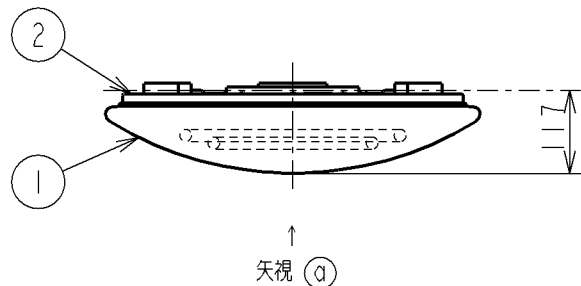

取付寸法 (矢視 ㊶)

- ・プルレススイッチ機能付
- ・リモコン切替可能型(用途に応じて別売リモコンをお求めください)  
AEE690127:防犯用液晶タイマー  
AEE690128:OFFタイマー
- ・傾斜天井取付アダプタ対応型(AEE690130別売)
- ・らくピタⅣ取付
- ・器具取付前に必ず配線器具の固定強度をご確認下さい。  
ホネジ|本での固定やガタツキのある配線器具への取付は危険です。お避け下さい。
- ・セードの取付方法は、セードアップターンリ式です。
- ・調光器は使用できません。
- ・この器具の近くでは赤外線方式のリモコンが動作しない場合がごくまれにありますので、ご注意ください。
- ・虫などの入りにくい構造です。