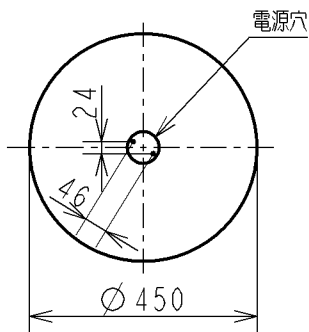

取付寸法 (矢視 ㊶)

- ・プルレススイッチ機能付
- ・リモコン切替可能型(用途に応じて別売リモコンをお求めください)  
AEE690127:防犯用液晶タイマー  
AEE690128:OFFタイマー
- ・傾斜天井取付アダプタ対応型(AEE690130別売)
- ・らくピタⅣ取付
- ・器具取付前に必ず配線器具の固定強度をご確認下さい。  
ホネジ|本での固定やガタツキのある配線器具への取付は危険です。お避け下さい。
- ・セードの取付方法は、セードアップターンリ式です。
- ・調光器は使用できません。
- ・この器具の近くでは赤外線方式のリモコンが動作しない場合がごくまれにありますので、ご注意ください。
- ・虫などの入りにくい構造です。

					型番	<b>AHN 636 336</b>
					入力電圧	100 V
					入力電流	0.55 A
					消費電力	54 W
					力率	高力率
					重量	2.0 kg
2	本体	鋼板		白色	品名	蛍光灯シーリングライト
1	セード	アクリル		乳白色 シルク印刷 αグリーン	適合ランプ	欄外参照
					W × 数	高出力点灯 38W+28W
					色・形	欄外参照
					スイッチ	□ 金 欄外参照
					全灯→全灯段階調光 →豆球	点灯方式 電子安定器(インバータ)
						20100315
部番	部品名	材質	数	備考		