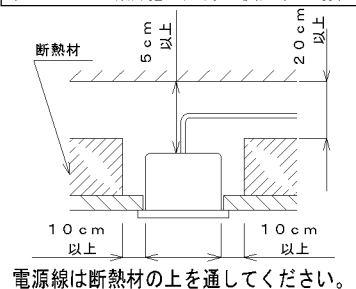

住宅以外の断熱施工天井で使用する場合

7					型番	ADE 650 103
6				入力電圧	- V	
5	枠	鋼板	1	ブラック塗装	入力電流	- A
4	コーン	アルミ板	3	銀色鏡面	消費電力	- W
3	ホルダー	アルミダイカスト	3	ブラック塗装	カ率	W × 数
2	バンド	亜鉛鋼板	4		重量	1.2 kg
1	スライド金具	ステンレス板	4		スイッチ	
部番	部品名	材質	数	備考	口金	
					点灯方式	
						20160217