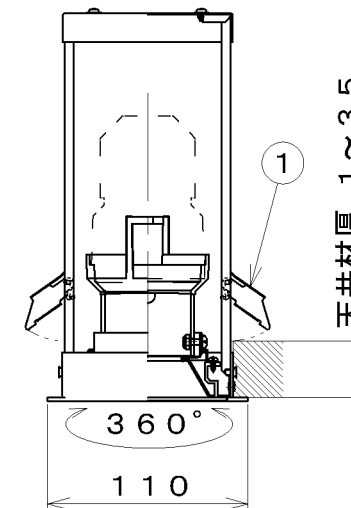

- 器具接地面は凹凸のない様前処理を施して取り付けてください。
- 灯具別売

△ 安全に関するご注意

- この器具は非防水です。湿気が多い場所や屋外では使用できません。火災の原因となります。
- 指定以外の取付はできません。器具の落下によるけがの原因となります。
- 断熱材、防音材をかぶせた状態で使用しないでください。火災の原因となります。
- 住宅の断熱施工天井には使用できません。
- ドアや家具、ダンボールなどの可燃物を近づけて使用しないでください。火災の原因となります。

天井材厚 1~35

適合灯具

- ADE951069
- XD41224L
- XD41225L
- XD41226L

住宅以外の断熱施工天井で使用する場合

7					型番	ADE 650 103
6				入力電圧	- V	
5	枠	鋼板	1	ブラック塗装	入力電流	- A
4	コーン	アルミ板	3	銀色鏡面	消費電力	- W
3	ホルダー	アルミダイカスト	3	ブラック塗装	カ率	W × 数
2	バンド	亜鉛鋼板	4		重量	1.2 kg
1	スライド金具	ステンレス板	4		スイッチ	
部番	部品名	材質	数	備考	口金	
					点灯方式	
						20160217