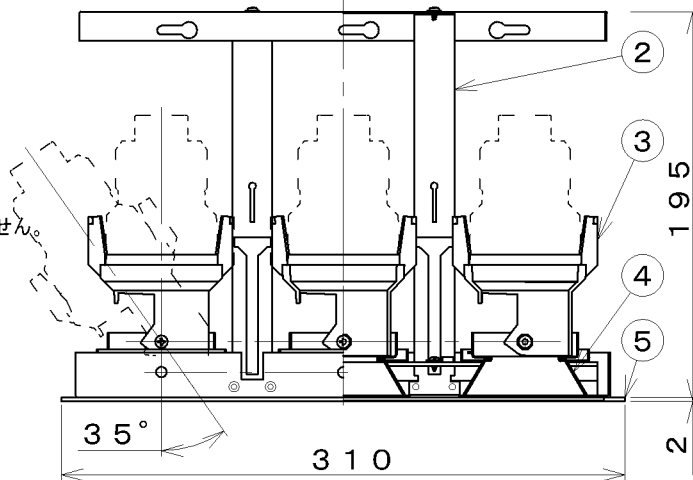

- 器具接地面は凹凸のない様前処理を施して取り付けてください。
- 灯具別売

△ 安全に関するご注意

- この器具は非防水です。湿気が多い場所や屋外では使用できません。火災の原因となります。
- 指定以外の取付はできません。器具の落下によるけがの原因となります。
- 断熱材、防音材をかぶせた状態で使用しないでください。火災の原因となります。
- 住宅の断熱施工天井には使用できません。
- ドアや家具、ダンボールなどの可燃物を近づけて使用しないでください。火災の原因となります。

天井材厚 1~35

適合灯具

- ADE951069
- XD41224L
- XD41225L
- XD41226L

住宅以外の断熱施工天井で使用する場合

7					型番	ADE 650 103
6				入力電圧	- V	
5	枠	鋼板	1	ブラック塗装	入力電流	- A
4	コーン	アルミ板	3	銀色鏡面	消費電力	- W
3	ホルダー	アルミダイカスト	3	ブラック塗装	カ率	W × 数
2	バンド	亜鉛鋼板	4		重量	1.2 kg
1	スライド金具	ステンレス板	4		スイッチ	
部番	部品名	材質	数	備考	口金	
					点灯方式	
						20160217