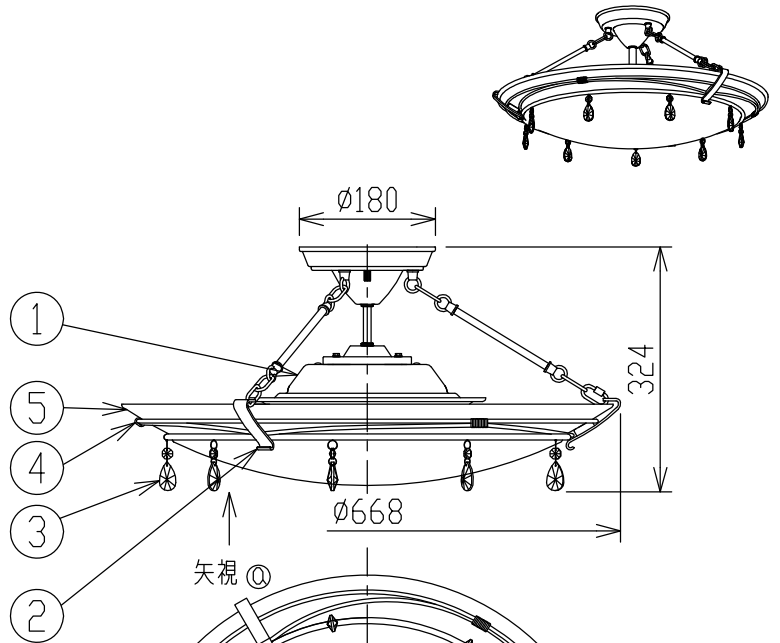

取付寸法(矢視①)

- ・リモコンスイッチ付
- ・プルレススイッチ機能付
- ・連続調光機能付(100~1%)
- ・連続調色機能付(2700K~6500K)
- ・バックアップ機能付
- ・保安球段調光機能付
- ・リモコン送信機で連続調光・調色ができます。
- ・取付簡易型
- ・器具取付前に必ず配線器具の固定強度をご確認ください。
木ネジ1本での固定やガタツキのある配線器具への取付は危険ですでお避けください。
- ・セード取付方法は、引掛式です。
- ・電源OFF時に表示が点灯するタイプのスイッチを使用する場合、壁スイッチの使用は4個までとしてください。
壁スイッチを5個以上使用される場合は、表示が点灯するタイプ以外のスイッチを使用してください。
- ・この器具の近くでは赤外線方式のリモコンが作動しない場合がございますので、ご注意ください。
- ・ランプ点灯時に点灯する表示付スイッチを使うと、表示が暗くなったり点灯しないことがあります。
- ・LEDにはバラツキがあるため、同一型番でも発光色、明るさが異なる場合があります。
- ・壁スイッチ：全灯→調光(100~1%)→LED保安灯(100~30%)