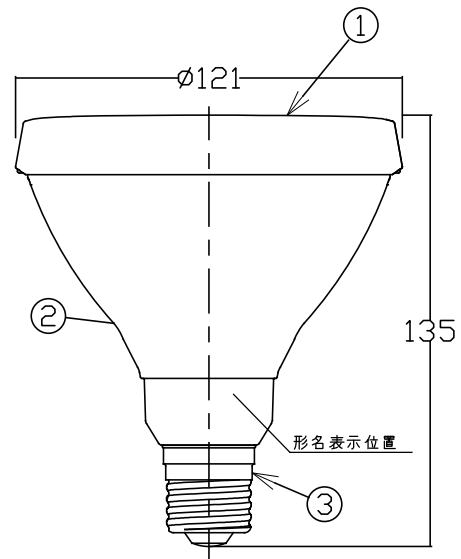

- ・水洗いや分解、改造はしないでください。LED素子などは交換できません。
- ・ランプ点灯時に点灯する表示付きスイッチ(オンピカスイッチ)に使うと表示が暗くなったり、点灯しないことがあります。
- ・ランプ周囲温度が5℃～40℃の範囲で使用してください。
- ・密閉形器具または密閉に近い器具では温度上昇が大きくなり、寿命が短くなるので使用しないでください。
- ・ラジオやテレビなどの音響および映像機器の近くで点灯しますと、雑音が入ることがありますのでご注意ください。
- ・赤外線リモコンを採用した機器(テレビやエアコンなど)の近くで点灯しますと、リモコンが誤作動することがあります。
- ・直流電源で使用しないでください。
- ・ランプを長時間直視するのはおやめください。目に悪影響を及ぼすおそれがあります。
- ・外観などの仕様は予告なく変更することがあります。
- ・LED素子には光色、明るさにバラツキがあるため、同じ形名の商品でも光色、明るさが異なることがあります。
- ・他メーカーのビームランプ専用器具では、形状的に適合しない場合があります。事前にご確認の上ご使用ください。
- ・屋外でご使用の場合は、器具の取り扱い説明書等に記載がある点検期間時にランプに異常がないか合わせて点検してください。
- ・屋外や水滴のかかる状態で使用する場合は防水・防雨形のビームランプ専用器具で使用してください。ソケット部に浸水しますと、故障の原因になります。

以下の器具には絶対に使用しないこと。

- ・調光機能のついた電球器具や回路
  [調光機能：電球の明るさを変える機能] (100%点灯でも使用不可)
- ・人感スイッチなど自動点滅装置や遅れ停止スイッチ付器具 (適合表示器具を除く)
- ・リモコンのついた電球器具や回路 (適合表示器具を除く)
- ・誘導灯・非常用照明器具
- ・HIDランプ (水銀灯など) 用器具
- ・密閉形または密閉に近い器具 (適合表示器具を除く)
- ・断熱材施工器具 [SB、SGI、SG形表示器具] (適合表示器具を除く)
- ・このほか使用器具の種類によって寸法的、熱的、その他の状況により使用できない場合があります。事前に器具をご確認ください。

ランプ仕様

光源色	昼白色
電源周波数 (Hz)	50 / 60 共用
全光束 (lm)	700 (参考値)
ビーム光束 (lm)	320
最大光度 (cd)	2,100
ビームの開き (度)	30
平均演色評価数 (Ra)	83
相関色温度 (K)	5,000
定格寿命	40,000

* 光色は電球光とは異なる昼白色です。

* 定格寿命40,000時間は設計寿命であり、寿命を保証するものではありません。