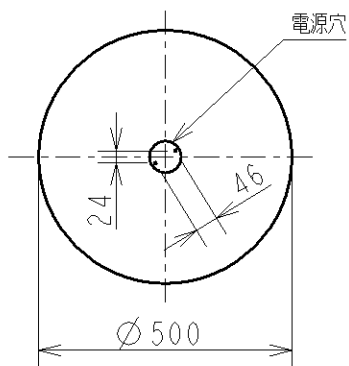

取付寸法 (矢視 ㊶)

- ・リモコンスイッチ付
- ・プルレススイッチ機能付
- ・バックアップ機能付
- ・連続調光機能付 (100%~10%)
- 保安灯連続調光機能付 (100%~10%)
- 連続調色機能付 (2700K~5000K)
- リモコン送信機で連続調光・調色ができます。
- ・らくピタⅡ 取付
- ・器具取付前に必ず配線器具の固定強度をご確認ください。  
木ネジ|本での固定やガタツキのある配線器具への取付は危険です。お避け下さい。
- ・セードの取付方法は、セード回転式です。
- ・この器具の近くでは赤外線方式のリモコンが動作しない場合がございますので、ご注意ください。