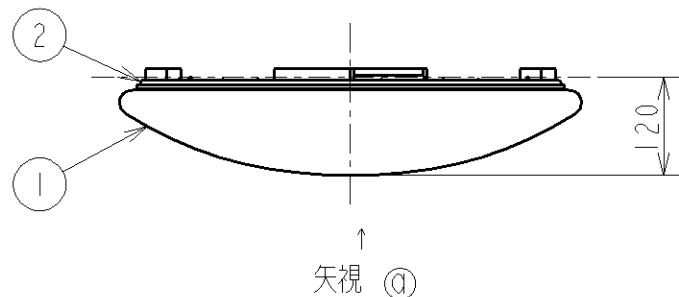

取付寸法 (矢視 ㊶)

- ・リモコンスイッチ付
- ・プルレススイッチ機能付
- ・バックアップ機能付
- ・連続調光機能付 (100%~10%)
- 保安灯連続調光機能付 (100%~10%)
- 連続調色機能付 (2700K~5000K)
- リモコン送信機で連続調光・調色ができます。
- ・らくピタⅡ 取付
- ・器具取付前に必ず配線器具の固定強度をご確認ください。  
木ネジ|本での固定やガタツキのある配線器具への取付は危険です。お避け下さい。
- ・セードの取付方法は、セード回転式です。
- ・この器具の近くでは赤外線方式のリモコンが動作しない場合がございますので、ご注意ください。

△安全に関するご注意

- ・この器具は非防水です。湿気が多い場所や屋外では使用できません。
- 火災・感電の原因になります。
- ・器具を布や紙などでおおって使用しないでください。
- 火災の原因になります。
- ・指定以外の取付けはできません。
- 器具の落下によるけがの原因になります。

					入力電圧 100 V	型番	AH 36089 L
					入力電流 0.43 A	品名	LEDシーリング
					消費電力 42 W	適合ランプ	LED24球モジュール×4
					力率 高力率	W x 数	10.5W X 4灯
2	本体	銅板		白色	重量 2.4 kg	色・形	2700K~5000K・演色性(Ra85)
1	セード	アクリル		乳白色 αグリーン	スイッチ	口金	
部番	部品名	材質	数	備考	全灯 → 調光 →保安灯	点灯方式	
							20120425