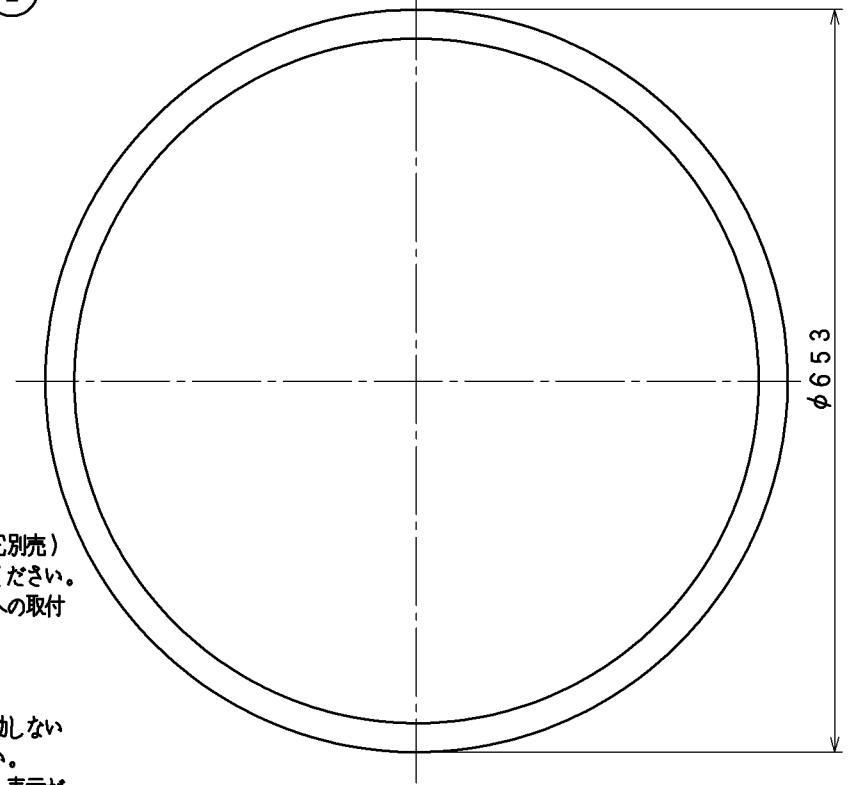

取付寸法(矢視 a.)

- ・リモコンスイッチ付
- ・プルススイッチ機能付
- ・連続調光機能付(100~約1%)
- ・連続調色機能付(2700K~6500K)
- ・バックアップ機能付
- ・保安灯段調光機能付
- ・リモコン送信機で連続調光・調色ができます。
- ・直付け専用
- ・傾斜天井取付アダプタ対応型(AE49781E別売)
- ・器具取付前に必ず配線器具の固定強度をご確認ください。
木ネジ1本での固定やガタツキのある配線器具への取付は危険ですのでお避けください。
- ・らくピタⅡ取付
- ・セードの取付方法は、枠回転式です。
- ・この器具の近くでは赤外線方式のリモコンが作動しない場合がごまれにありますので、ご注意ください。
- ・光源点灯時に点灯する表示付スイッチに使うと、表示が暗くなったり点灯しないことがあります。
- ・LEDにはバラツキがあるため、同一型番でも発光色、明るさが異なる場合があります。
- ・虫などの入りにくい構造

△安全に関するご注意

- ・この器具は非防水です。湿気の多い場所や屋外では使用できません。
火災・感電の原因になります。
- ・器具を布や紙などでおおって使用しないでください。
火災の原因になります。
- ・指定以外の取付けはできません。
器具の落下によるけがの原因になります。

定格光束	中間色	5020 lm
	2700K	4640 lm
	6500K	4655 lm
固有エネルギー消費効率	中間色	113.5 lm/W
	2700K	101.7 lm/W
	6500K	109.2 lm/W

JIS C 8105-5に基づく測定方法によって固有エネルギー消費効率を測定。

7				VA	46 VA	品名	LEDシーリング	
6				力電	100 V	型番	AH 49329 L	
5				力電	0.46 A	図番		
4				消費電力	45.6 W	適合ランプ	LED	
3	木枠	木製	1	ナチュラルウッド色塗装	力率	高力率	W×数	45.6 W × 1灯
2	セード	アクリル	1	乳白色、和紙模様入り	質量	2.5 kg	色・形	2700K~6500K・Ra82
1	本体	銅板	1	白色	特記事項	承認	審査	立案
部番	部品名	材質	数	備考	全灯→調光(100%~約1%) →LED投光(100%~約30%)	佐久間	野口	志村
						20190731		