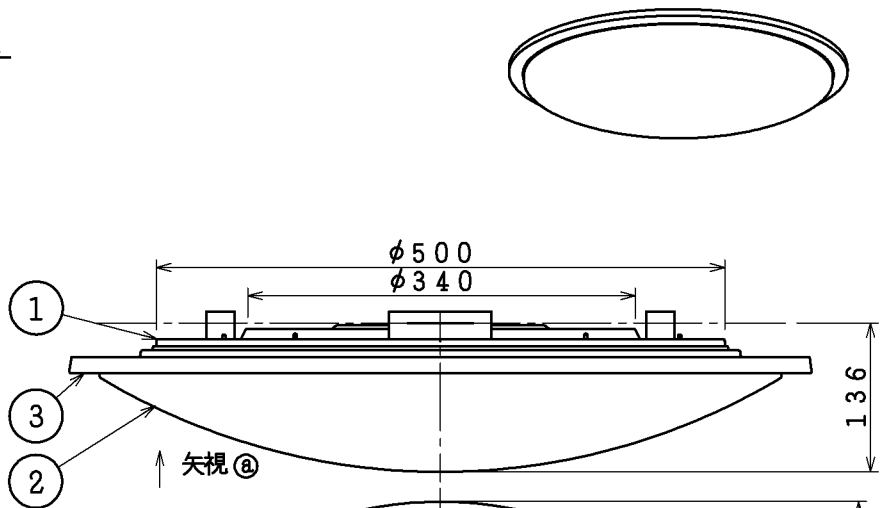

取付寸法(矢視 a.)

- ・リモコンスイッチ付
- ・プルススイッチ機能付
- ・連続調光機能付(100~約1%)
- ・連続調色機能付(2700K~6500K)
- ・バックアップ機能付
- ・保安灯段調光機能付
- ・リモコン送信機で連続調光・調色ができます。
- ・直付け専用
- ・傾斜天井取付アダプタ対応型(AE49781E別売)
- ・器具取付前に必ず配線器具の固定強度をご確認ください。
木ネジ1本での固定やガタツキのある配線器具への取付は危険ですのでお避けください。
- ・らくピタⅡ取付
- ・セードの取付方法は、枠回転式です。
- ・この器具の近くでは赤外線方式のリモコンが作動しない場合がごまれにありますので、ご注意ください。
- ・光源点灯時に点灯する表示付スイッチに使うと、表示が暗くなったり点灯しないことがあります。
- ・LEDにはバラツキがあるため、同一型番でも発光色、明るさが異なる場合があります。
- ・虫などの入りにくい構造