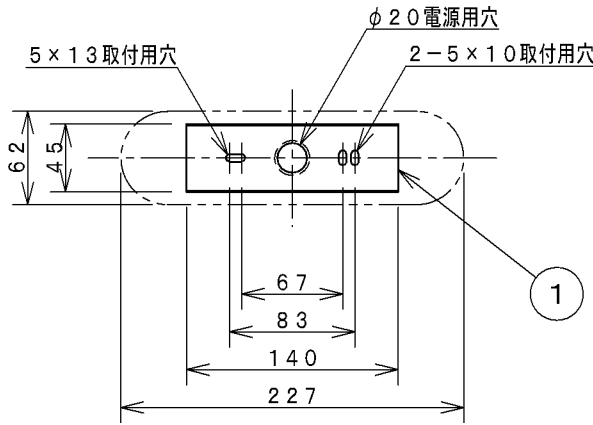

取付寸法 (矢視 a)

- ・散光配光
- ・直付・壁付両用型
- ・傾斜天井取付可能 (90° まで)
- ・照射近接限度 10 cm
- ・調光タイプ: 調光範囲 (100%~約3%)
- ・調色範囲 (2700~5000K)
- ・別売専用ライトコントローラーを使用してください。
- ・天井から10 cm以上離してください。
- ・LEDにはバラツキがあるため、同一型番でも発光色、明るさが異なる場合があります。
- ・光源点灯時に点灯する表示スイッチを使うと、表示が暗くなったり点灯しないことがあります。
- ・この器具の近くでは赤外線方式のリモコンが作動しない場合がごまれにありますが、ご注意ください。
- ・調光時、および器具取付場所により、器具からのうなりが聞こえる場合がありますが、故障ではありません。
- ・照射方向自在型
- ・別売専用調光器 (AE49236E)
- ・別売専用調光器 (AE39784E)
- ・別売専用調光器 (AE45829E)

定格光束 (5000K)	1230 lm
固有エネルギー消費効率	66.8 lm/W

JIS C 8105-5に基づく測定方法によって固有エネルギー消費効率を測定

7				皮相電力	3.4 VA	品名	LEDブラケット		
6				入力電圧	100 V	型番	AB 45474 L		
5				入力電流	0.34 A	図番			
4				消費電力	1.84 W	適合ランプ		LED	
3	本体	アルミダイカスト	2	マットファインホワイト塗装	力率	-	W×数	9.2W × 2灯	
2	フランジ	アルミダイカスト	1	マットファインホワイト塗装	質量	2.0 kg	色・形	2700K~5000K・演色性(Ra82)	
1	取付金具	鋼板	1		特記事項		承認	審査	立案
部番	部品名	材質	数	備考			佐久間	野口	谷藤
20191225									