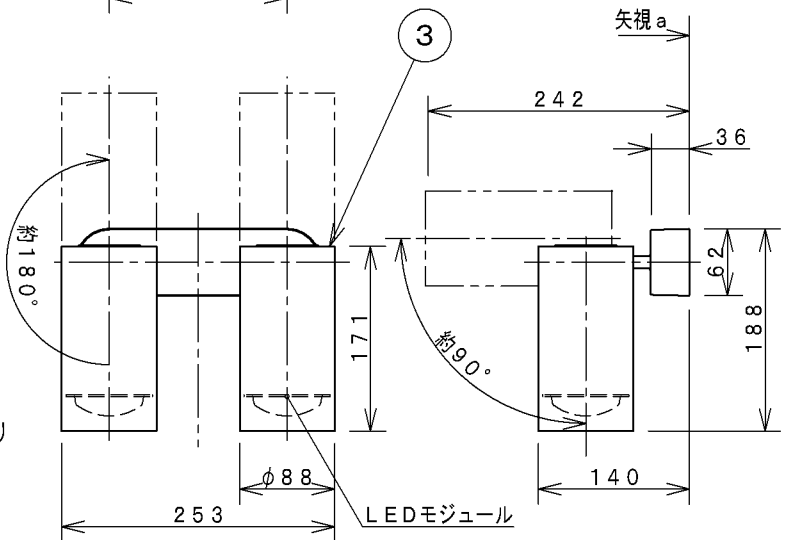

取付寸法 (矢視 a)

- ・散光配光
- ・直付・壁付両用型
- ・傾斜天井取付可能 (90° まで)
- ・照射近接限度 10 cm
- ・調光タイプ: 調光範囲 (100%~約3%)
- ・調色範囲 (2700~5000K)
- ・別売専用ライトコントローラーを使用してください。
- ・天井から10 cm以上離してください。
- ・LEDにはバラツキがあるため、同一型番でも発光色、明るさが異なる場合があります。
- ・光源点灯時に点灯する表示スイッチを使うと、表示が暗くなったり点灯しないことがあります。
- ・この器具の近くでは赤外線方式のリモコンが作動しない場合がごまれにありますが、ご注意ください。
- ・調光時、および器具取付場所により、器具からのうなりが聞こえる場合がありますが、故障ではありません。
- ・照射方向自在型
- ・別売専用調光器 (AE49236E)
- ・別売専用調光器 (AE39784E)
- ・別売専用調光器 (AE45829E)

定格光束 (5000K)	1230 lm
固有エネルギー消費効率	66.8 lm/W

JIS C 8105-5に基づく測定方法によって固有エネルギー消費効率を測定

7				皮相電力	3.4 VA	品名	LEDブラケット		
6				入力電圧	100 V	型番	AB 45474 L		
5				入力電流	0.34 A	図番			
4				消費電力	1.84 W	適合ランプ		LED	
3	本体	アルミダイカスト	2	マットファインホワイト塗装	力率	-	W×数	9.2W × 2灯	
2	フランジ	アルミダイカスト	1	マットファインホワイト塗装	質量	2.0 kg	色・形	2700K~5000K・演色性(Ra82)	
1	取付金具	鋼板	1		特記事項		承認	審査	立案
部番	部品名	材質	数	備考			佐久間	野口	谷藤
20191225									