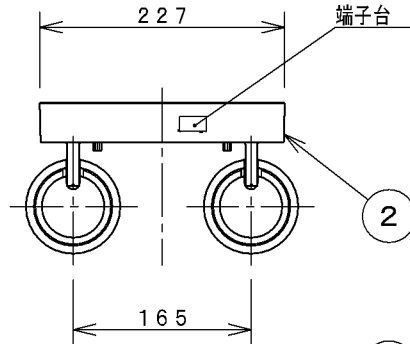

取付寸法 (矢視 a)

- ・散光配光
- ・直付・壁付両用型
- ・傾斜天井取付可能 (90° まで)
- ・照射近接限度 10 cm
- ・調光タイプ: 調光範囲 (100%~約3%)
- ・調色範囲 (2700~5000K)
- ・別売専用ライトコントローラーを使用してください。
- ・天井から10 cm以上離してください。
- ・LEDにはバラツキがあるため、同一型番でも発光色、明るさが異なる場合があります。
- ・光源点灯時に点灯する表示スイッチを使うと、表示が暗くなったり点灯しないことがあります。
- ・この器具の近くでは赤外線方式のリモコンが作動しない場合がごまれにありますが、ご注意ください。
- ・調光時、および器具取付場所により、器具からのうなりが聞こえる場合がありますが、故障ではありません。
- ・照射方向自在型
- ・別売専用調光器 (AE49236E)
- ・別売専用調光器 (AE39784E)
- ・別売専用調光器 (AE45829E)

定格光束 (5000K)	1230 lm
固有エネルギー消費効率	66.8 lm/W

JIS C 8105-5に基づく測定方法によって固有エネルギー消費効率を測定

7				皮相電力	3.4 VA	品名	LEDブラケット		
6				入力電圧	100 V	型番	AB 45474 L		
5				入力電流	0.34 A	図番			
4				消費電力	1.84 W	適合ランプ		LED	
3	本体	アルミダイカスト	2	マットファインホワイト塗装	力率	-	W×数	9.2W × 2灯	
2	フランジ	アルミダイカスト	1	マットファインホワイト塗装	質量	2.0 kg	色・形	2700K~5000K・演色性(Ra82)	
1	取付金具	鋼板	1		特記事項		承認	審査	立案
部番	部品名	材質	数	備考			佐久間	野口	谷藤
20191225									